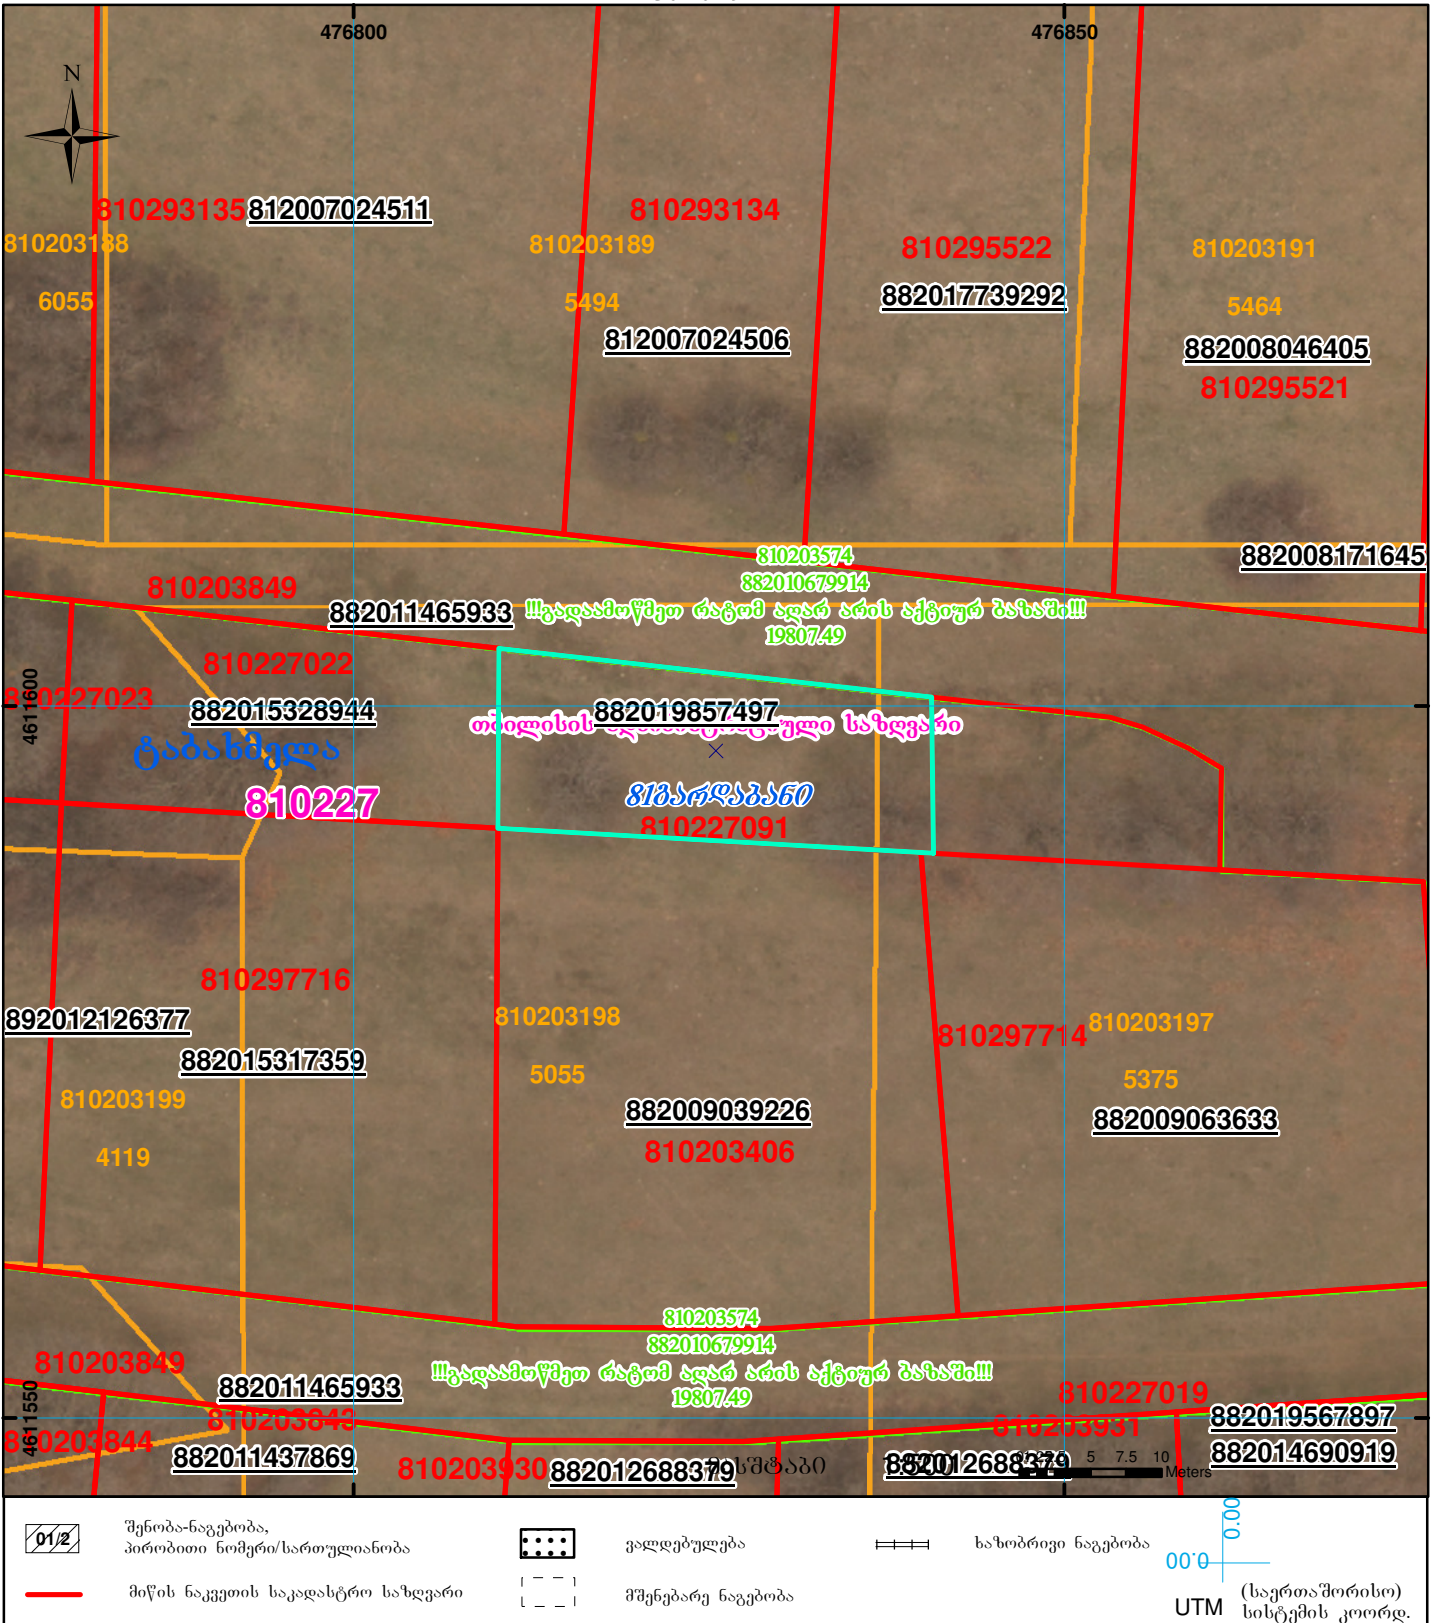

მიწის ნაკვეთის საკადასტრო კოდი:
 ბანცხალების რეგისტრაციის ნომერი:
 მიწის ნაკვეთის ფართობი:
 დანომრეულობა:

81 02 27 091
 882019857497
 360 კვ.მ.

მოგზალების თარიღი: 30.10.19

	შენიშნა-ნაგებობა, პირობითი ნომერი/სართულიანობა		ვალდებულება		საზღვრული ნაგებობა	 UTM (საერთაშორისო) სისტემის კოორდ.
	მიწის ნაკვეთის საკადასტრო საზღვარი		მშენებარე ნაგებობა			