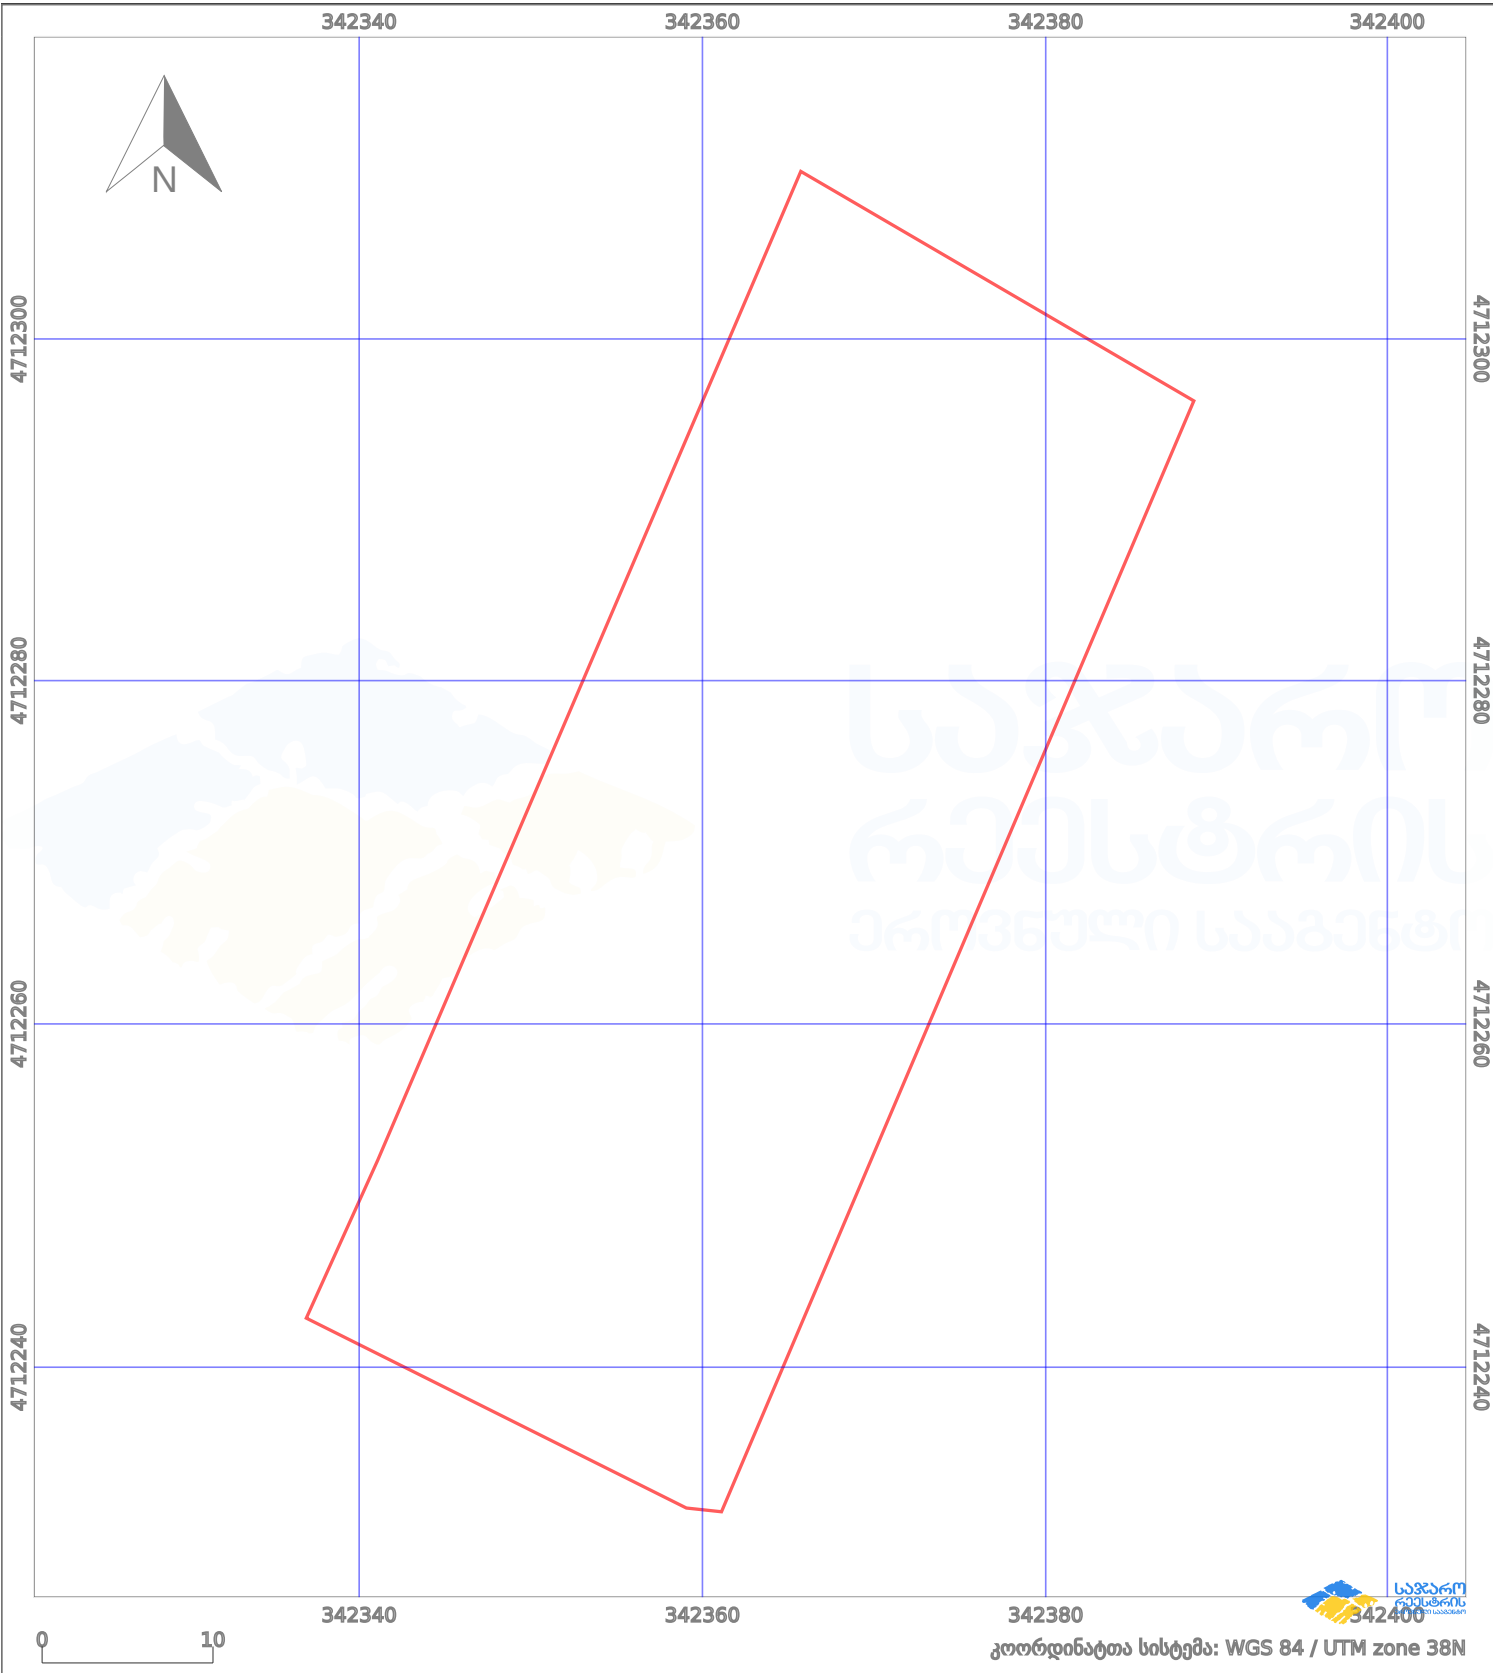

საკადასტრო გეგმა

საქართველოს რეესტრის ეროვნული სააგენტო

საკადასტრო კოდი:

86.05.23.374

ნაკვეთის დანიშნულება:

სასოფლო-სამეურნეო(საკარმიდამო)

განცხადების ნომერი:

882024226400

ფართობი:

1903 კვ.მ (WGS 84 / UTM zone 38N)

მომზადების თარიღი:

23/02/2024

პირობითი აღნიშვნები:

- | | | | | | | | |
|--|--------------------|--|--------------------|--|--------------------|--|----------------|
| | ნაკვეთის საზღვარი | | მშენებარე ნაკებობა | | აშენებული ნაკებობა | | ქარსაფარი ზოლი |
| | საზომრივი ნაკებობა | | ტყის ფონდი | | ვალდებულება | | |