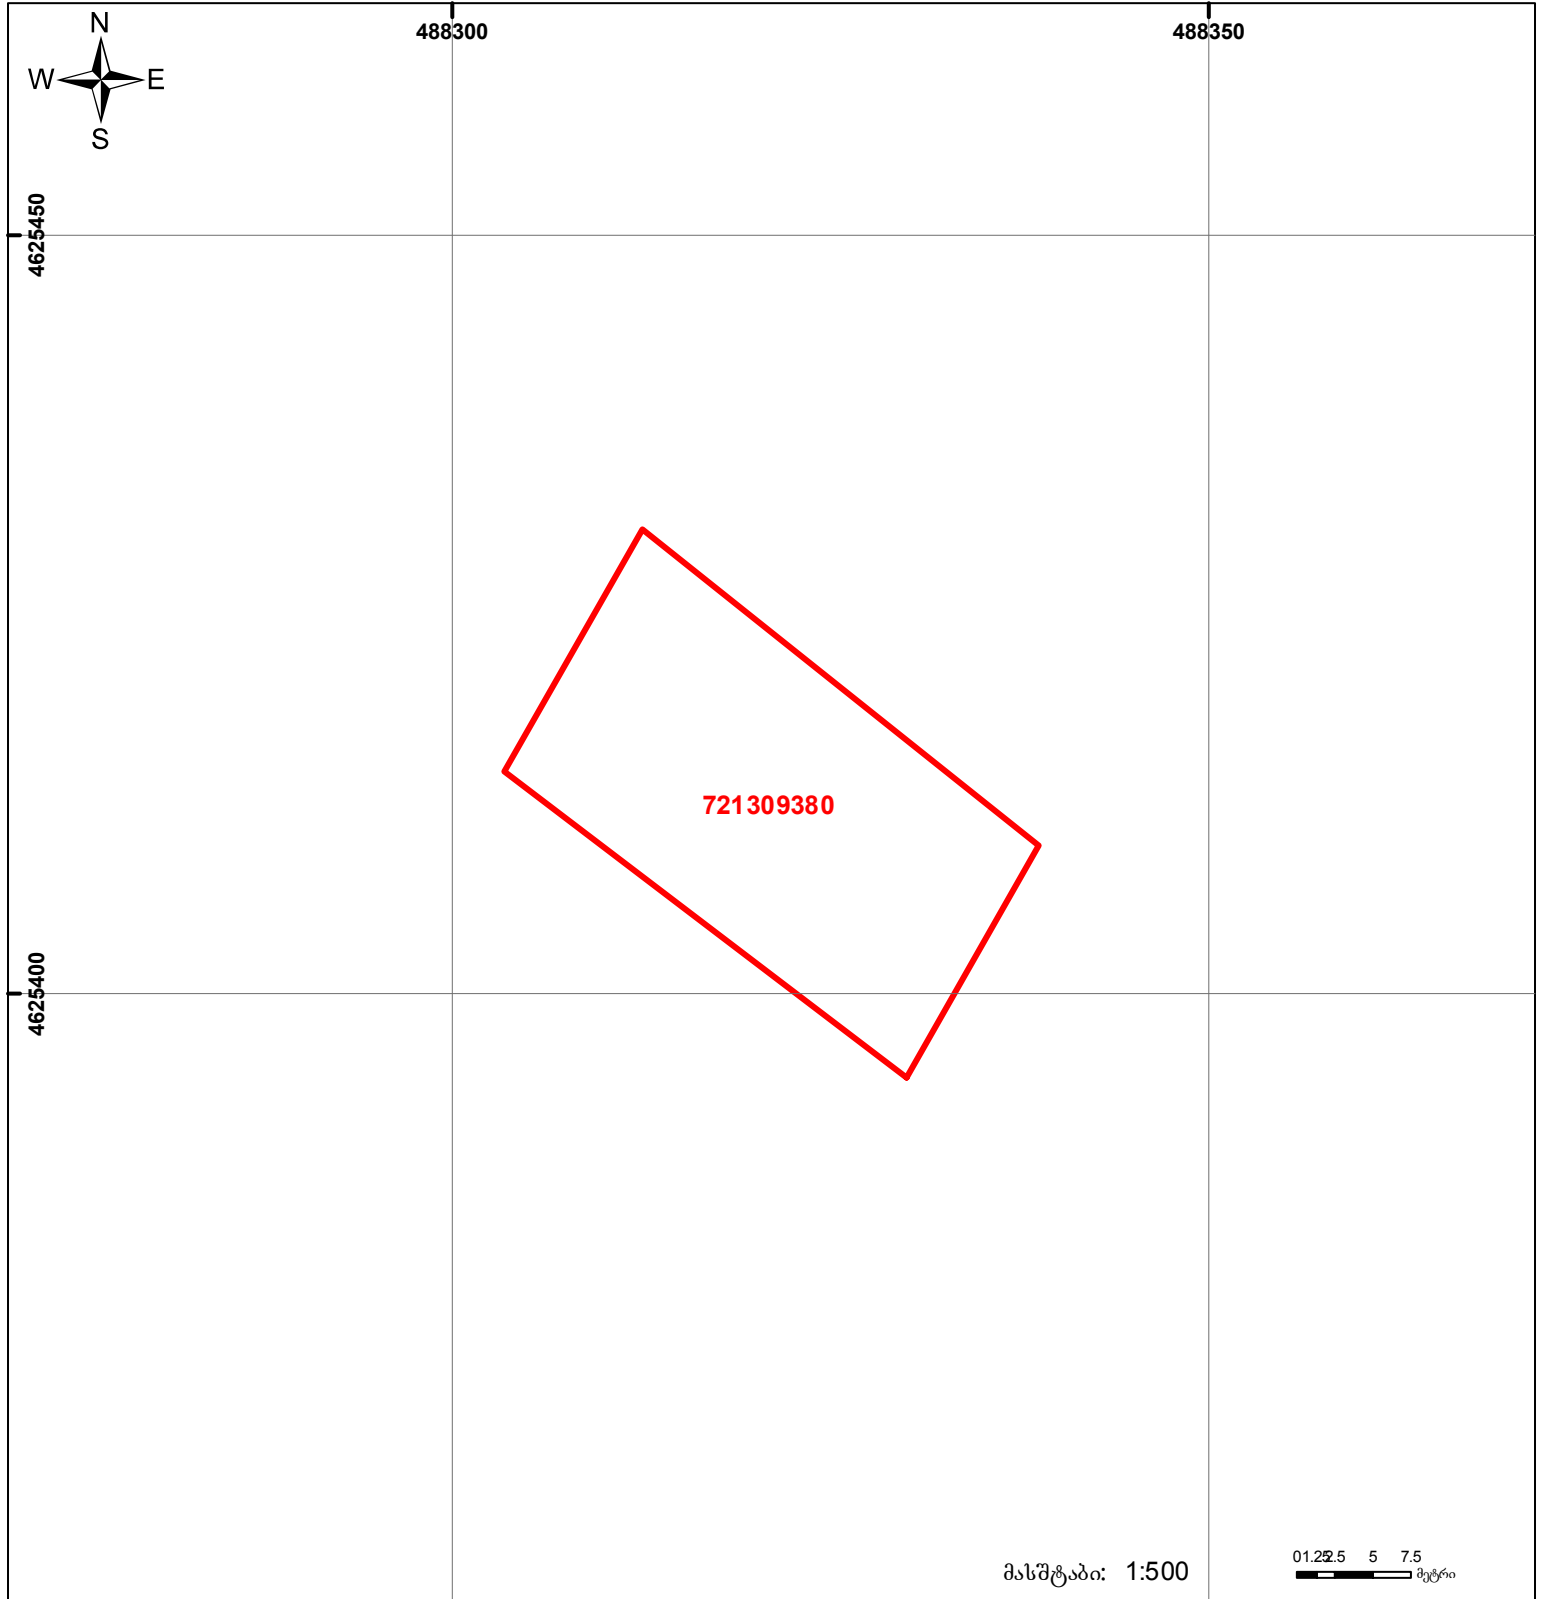

საქართველოს იუსტიციის სამინისტრო
საჯარო რეგისტრის ეროვნული სააგენტო

საკადასტრო გეგმა

მიწის ნაკვეთის საკადასტრო კოდი: 72 13 09 380
 განცხადების რეგისტრაციის ნომერი: 882015314106
 მიწის ნაკვეთის ფართობი: 600 კვ.მ.
 დანიშნულება: სასოფლო-სამეურნეო
 კატეგორია:
 მომზადების თარიღი: 09.06.2015

| | | | | | |
|--|---|--|--------------------|--|--------------------|
| | შენიშნა-ნაგებობა, პირობითი ნომერი/სართულანობა | | ვალდებულება | | საზობრივი ნაგებობა |
| | მიწის ნაკვეთის საკადასტრო საზღვარი | | მშენებარე ნაგებობა | | |

UTM (საერთაშორისო) სისტემის კოორდ.