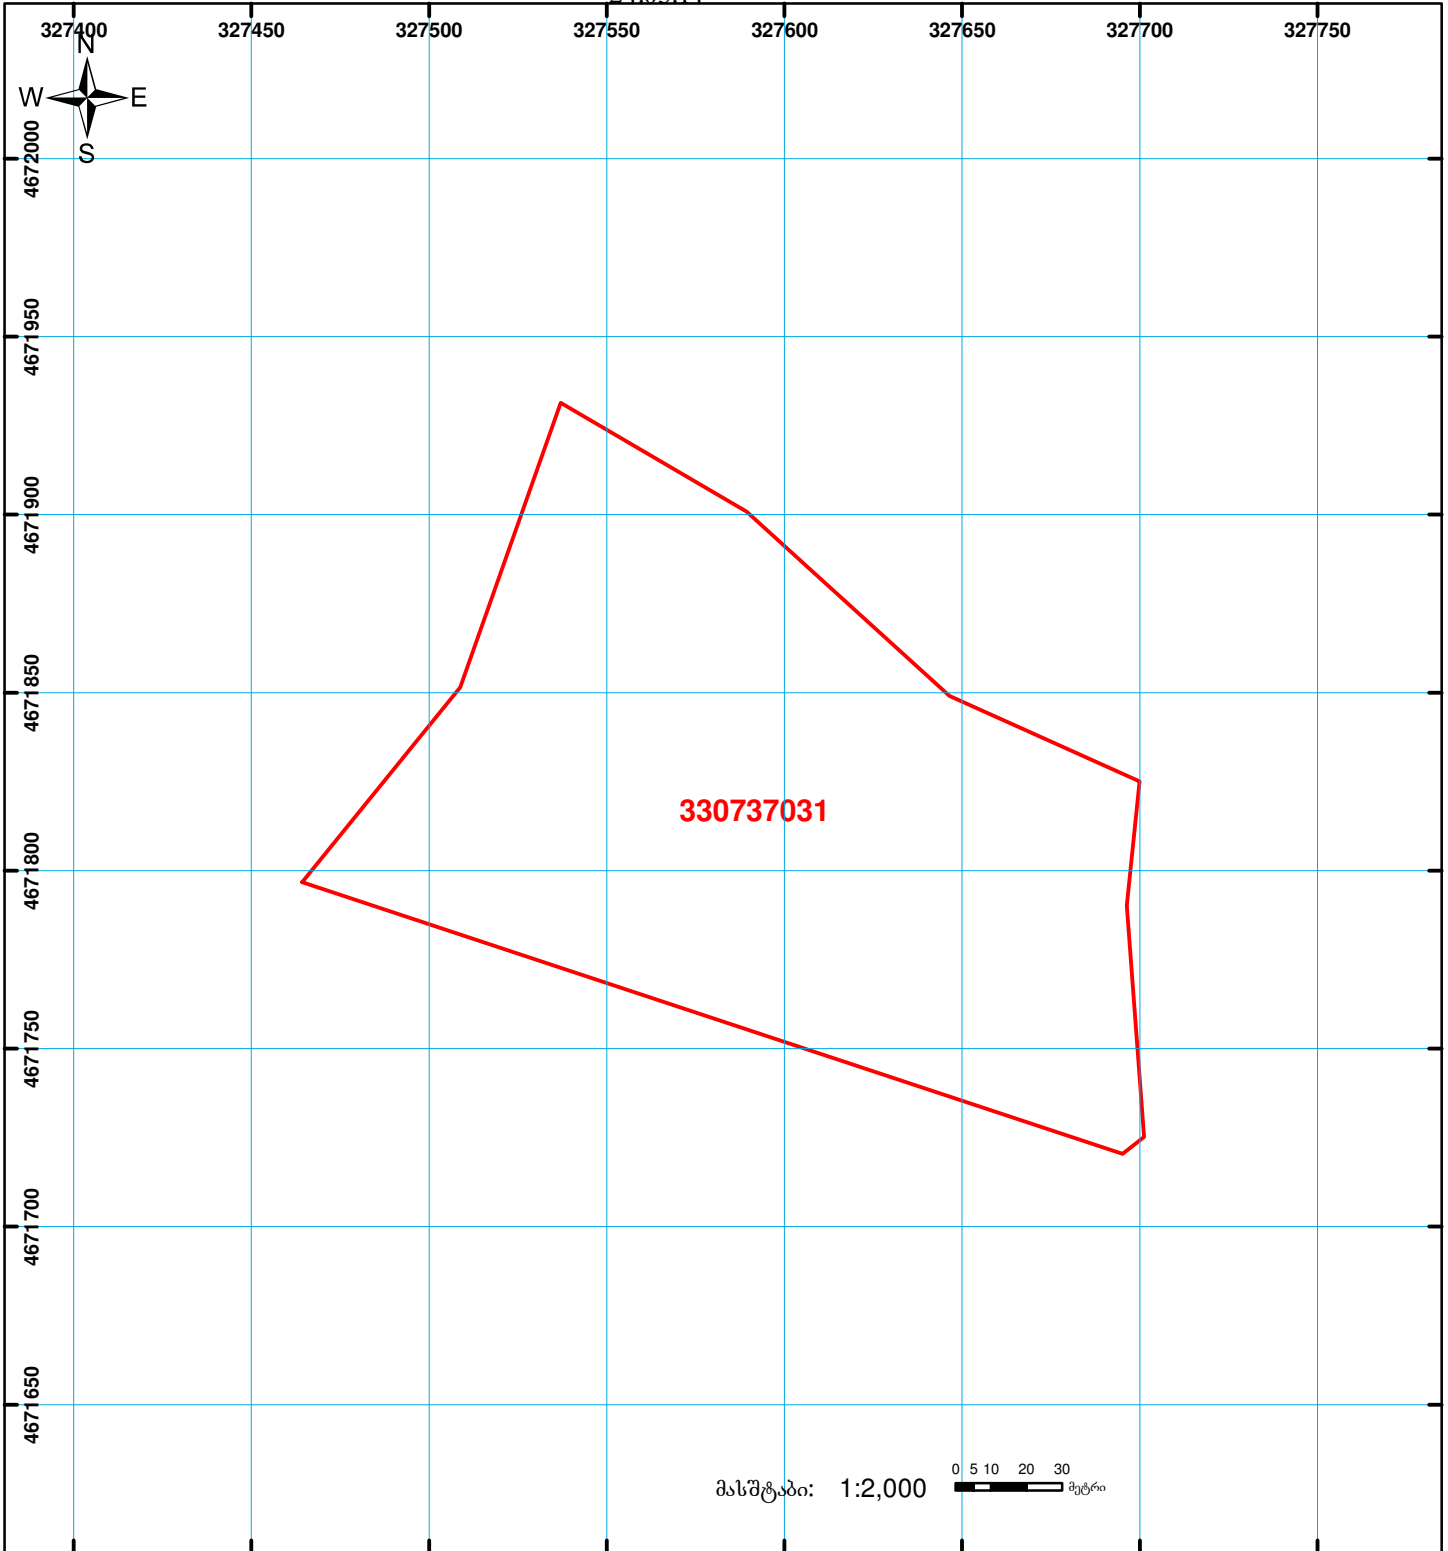

საქართველოს იუსტიციის სამინისტრო  
საჯარო რეგისტრის ეროვნული სააგენტო  
საკადასტრო ბეჭედი

მიწის ნაკვეთის საკადასტრო კოდი: 33 07 37 031  
ბანცნაგების რეგისტრაციის ნომერი: 882014148047  
მიწის ნაკვეთის ფართობი: 25783 კვ.მ.  
ღანიშნულება: სასოფლო-სამეურნეო  
კატეგორია: სახნავი  
მომზადების თარიღი: 24.03.14

|  |  |  |                    |  |                    |     |                                       |
|--|--|--|--------------------|--|--------------------|-----|---------------------------------------|
|  | შენიშნა-ნაგებობა, პირობითი ნომერი/სართულიანობა |  | ვალდებულება        |  | ხაზობრივი ნაგებობა |     | 00'0" (სეროპროექციის) სისტემის კოორდ. |
|  | მიწის ნაკვეთის საკადასტრო საზღვარი             |  | მშენებარე ნაგებობა |  |                    | UTM |                                       |