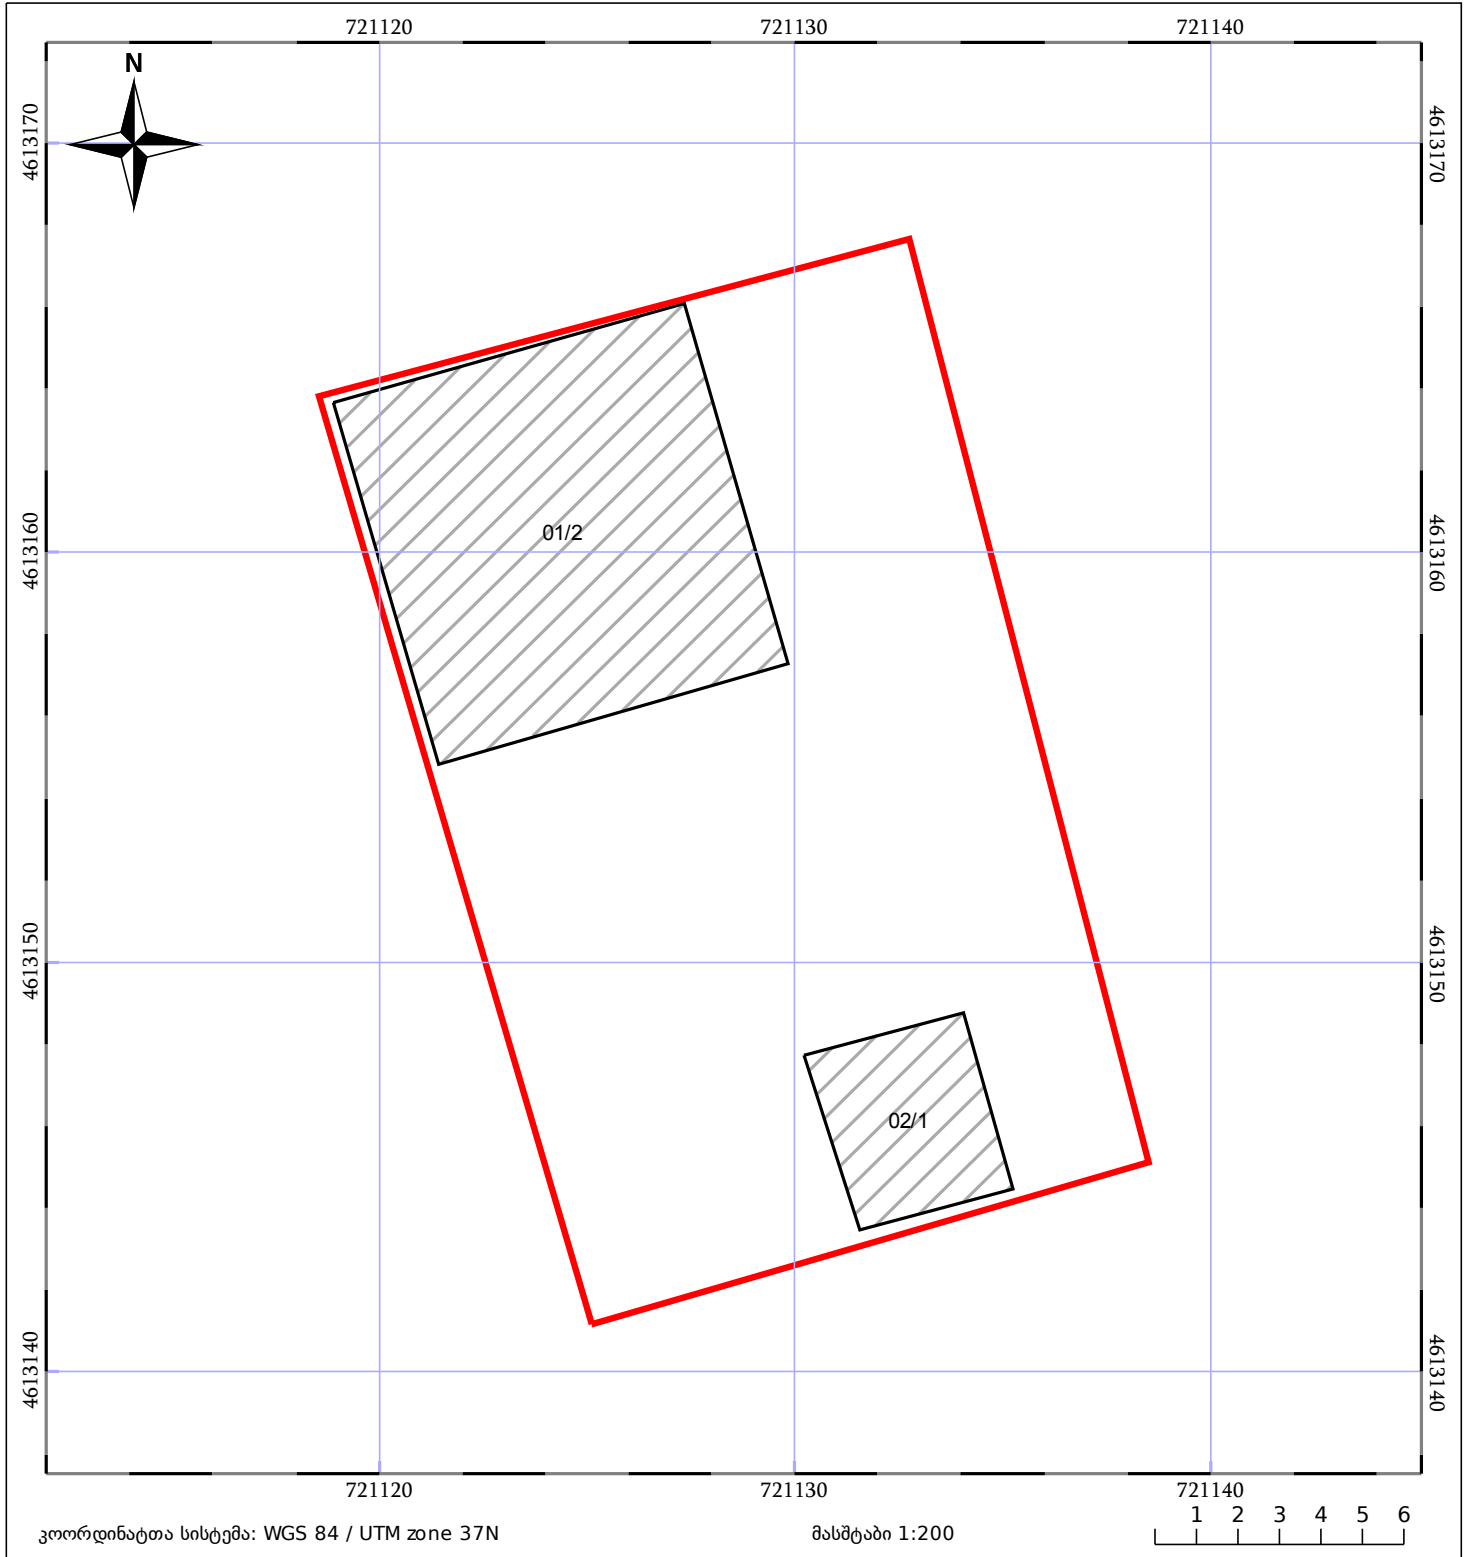

# საკადასტრო გეგმა

საჯარო რეესტრის ეროვნული  
სააგენტო

საკადასტრო კოდი: **05.29.25.121**

ნაკვეთის დანიშნულება:

არასასოფლო სამეურნეო

განცხადების ნომერი: **882019318829**

ფართობი:

**336 კვ.მ (WGS 84 / UTM zone 38N)**

**336 კვ.მ (WGS 84 / UTM zone 37N)**

მომზადების თარიღი: **10/05/2019**

05/25	მშენებარე ნაგებობა	05/25	შენობა/ნაგებობა		ტყის ფონდი
	ნაკვეთის საკადასტრო საზღვარი		სამობრივი ნაგებობა		ვალდებულება