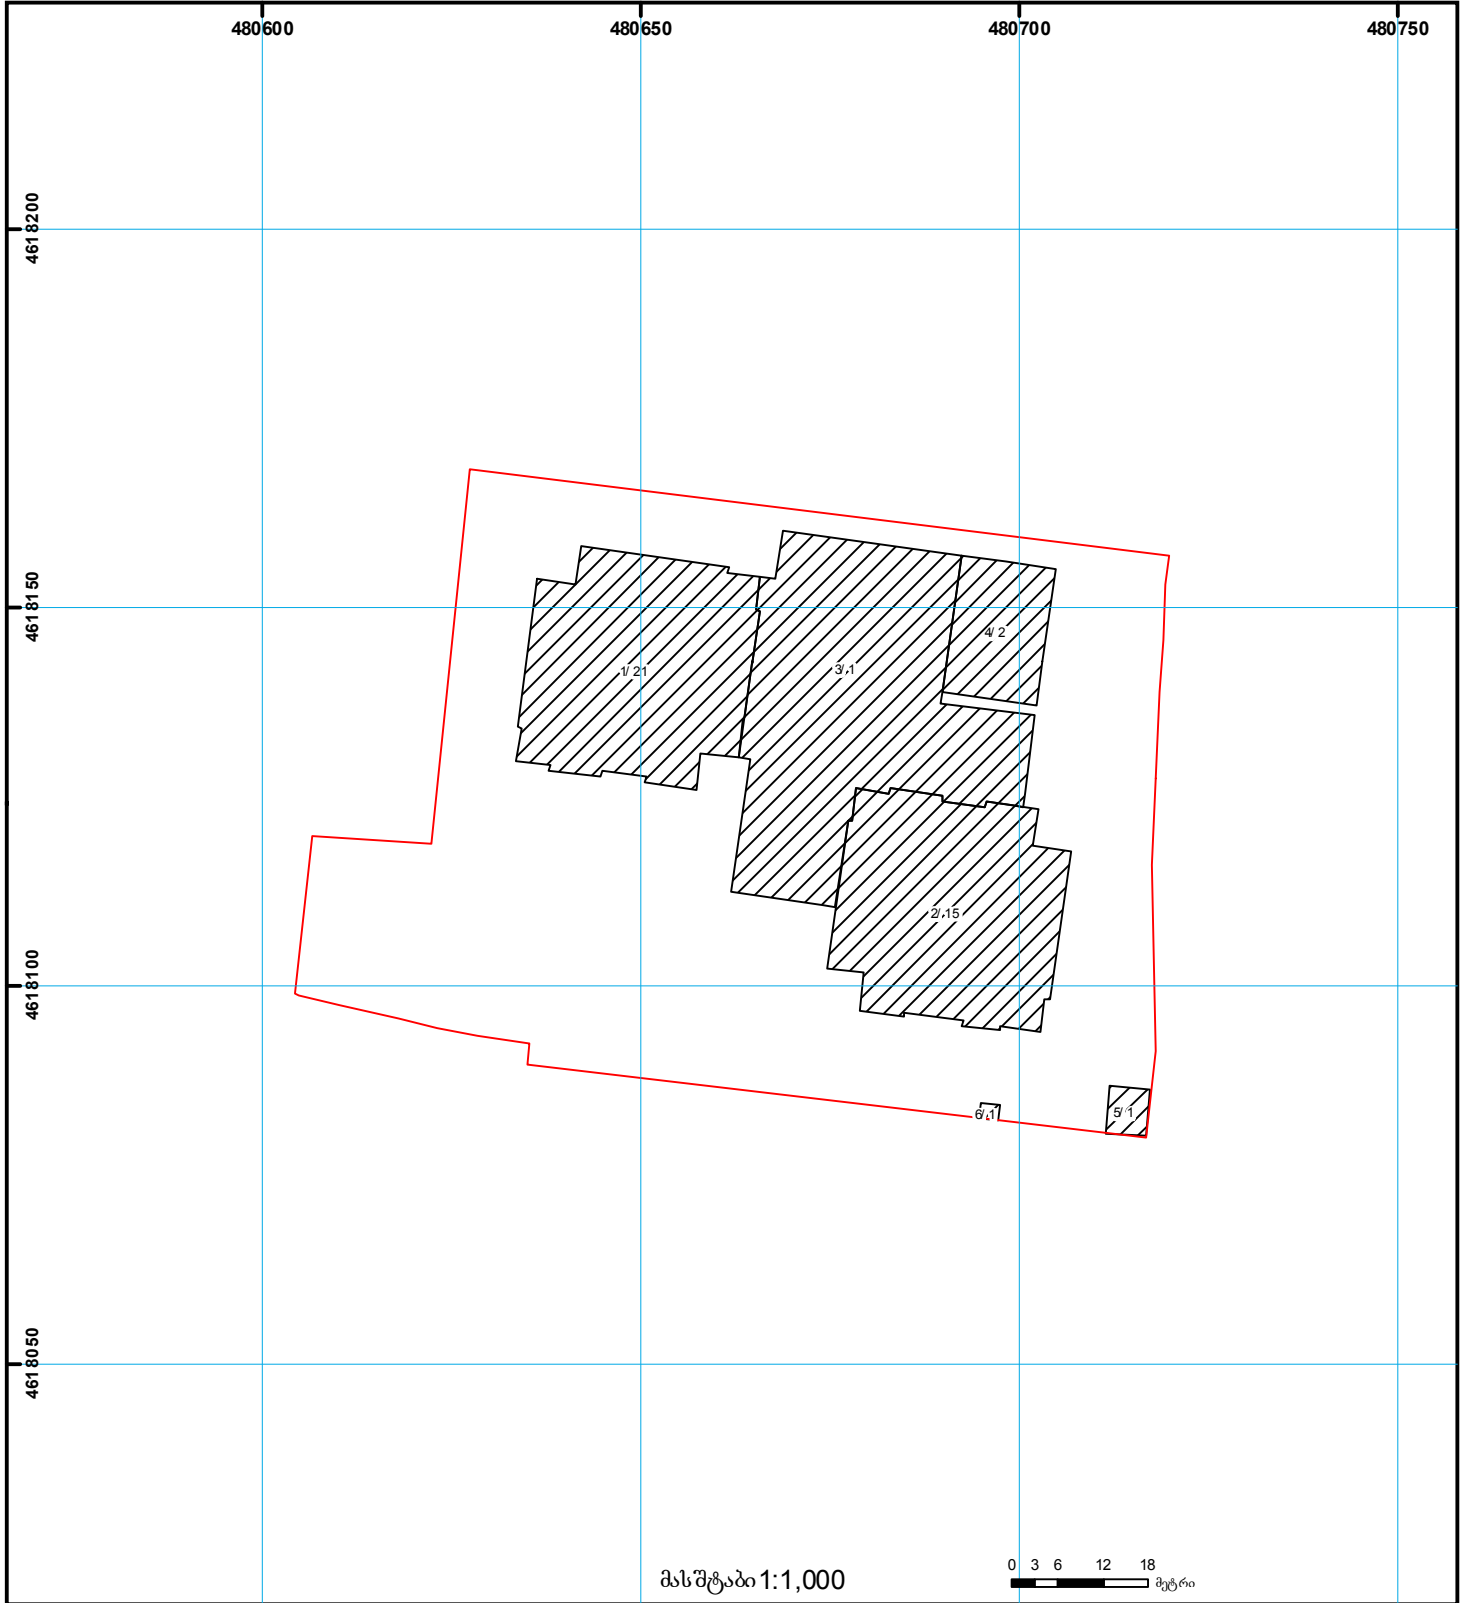

საკადასტრო გეგმა

საჯარო რეგისტრის
ეროვნული სააგენტო

მიწის ნაკვეთის საკადასტრო კოდი: 01.14.14.006.018
განცხადების რეგისტრაციის ნომერი: 882013297041
მიწის ნაკვეთის ფართობი: 7662 კვ.მ.
დანიშნულება: არასასოფლო-სამეურნეო
მომზადების თარიღი 06.08.13

მასშტაბი 1:1,000

	შენიშნული ნაკვეთი, პირობითი ნომერი/სართულიანობა		ვალდებულება		საზღვრივი ნაკვეთი	
	მიწის ნაკვეთის საკადასტრო საზღვარი		მშენებარე ნაკვეთი		მიწის ქვეშა ნაკვეთი	