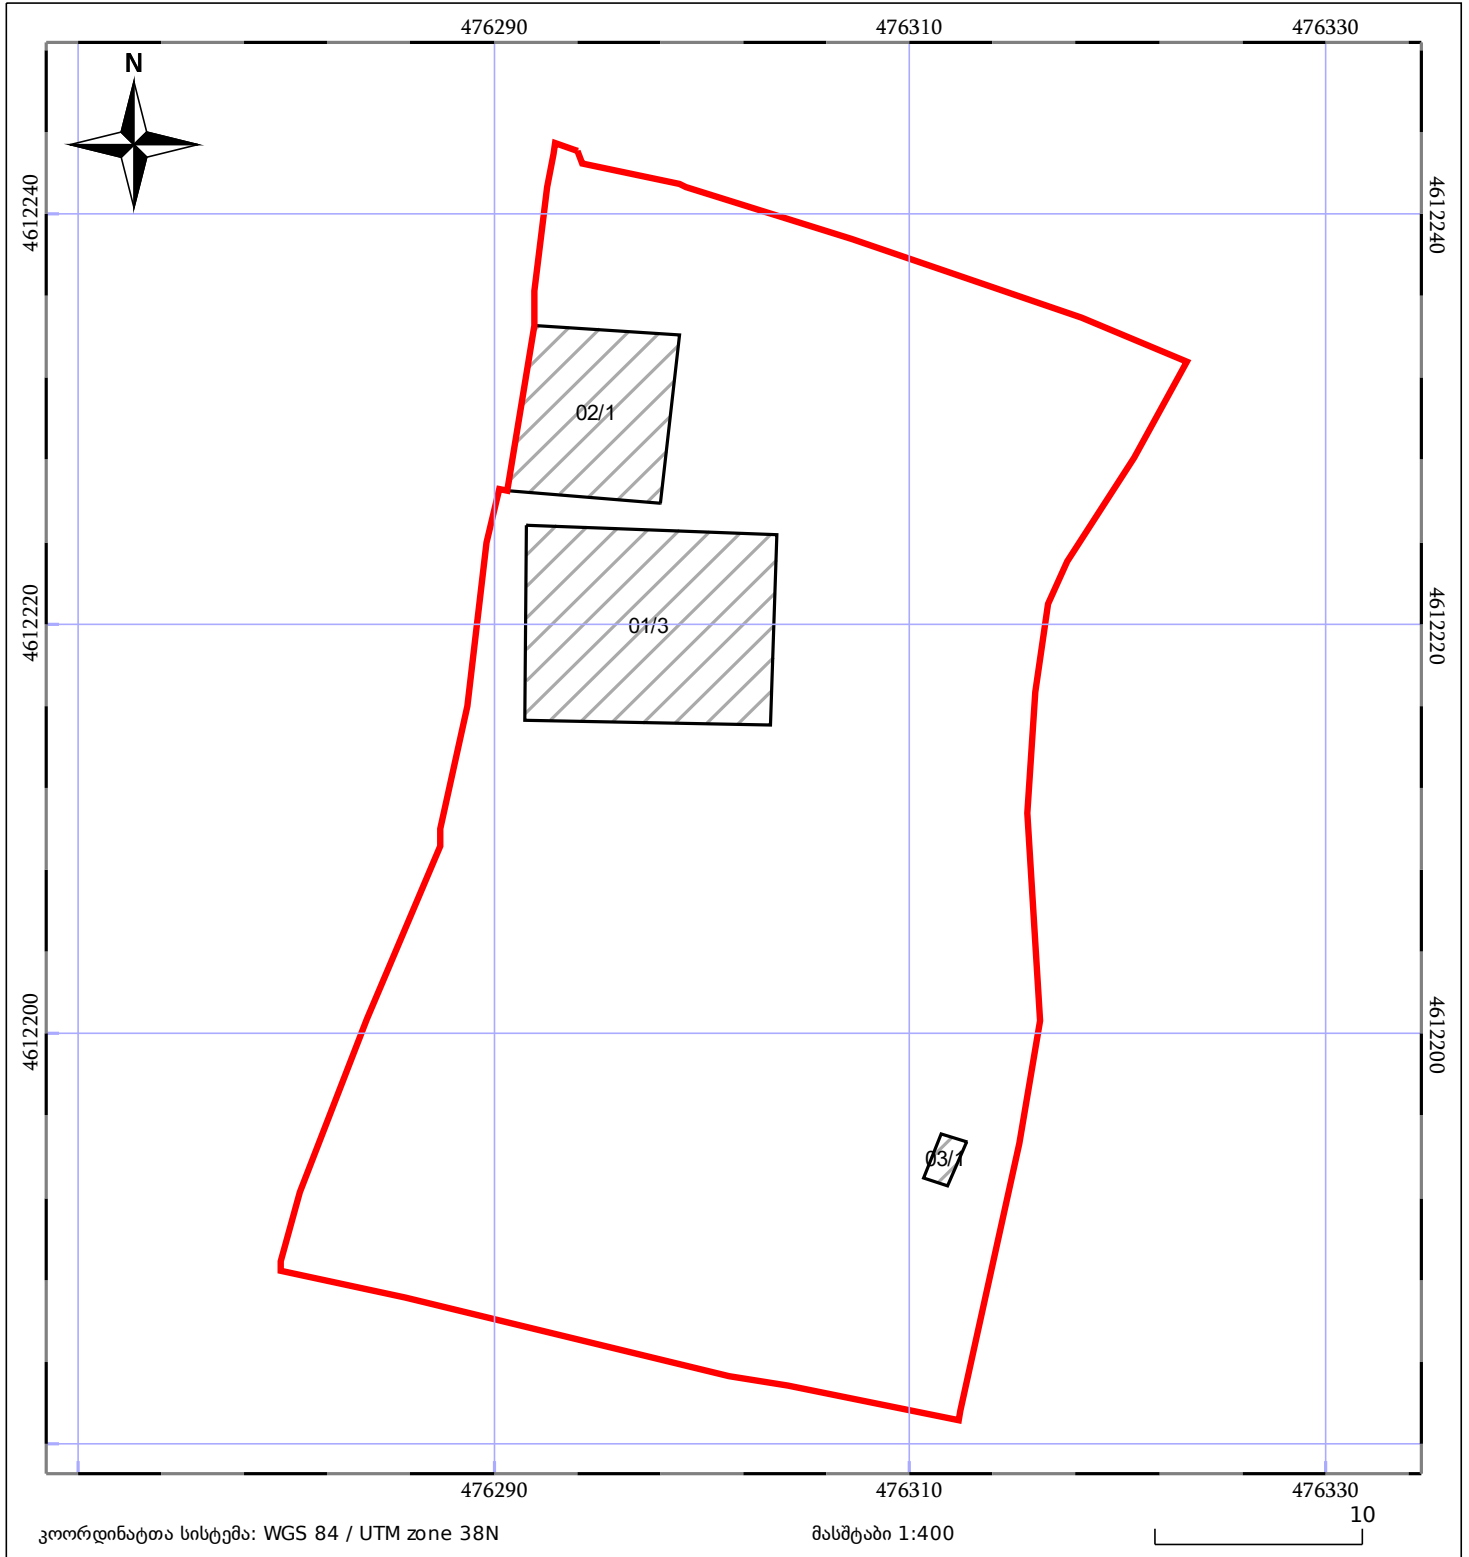

საკადასტრო გეგმა

საჯარო რეესტრის ეროვნული
სააგენტო

საკადასტრო კოდი: **01.81.01.241.027**

ნაკვეთის დანიშნულება:

სასოფლო-სამეურნეო(საკარმიდამო)

განცხადების ნომერი: **892025573735**

ფართობი:

1646 კვ.მ (WGS 84 / UTM zone 38N)

მომზადების თარიღი: **09/01/2026**

05/25 მშენებარე ნაგებობა	ნაკვეთის საკადასტრო საზღვარი	05/25 შენობა/ნაგებობა
საზღვრული ნაგებობა	ტყის ფონდი	ვალდებულება