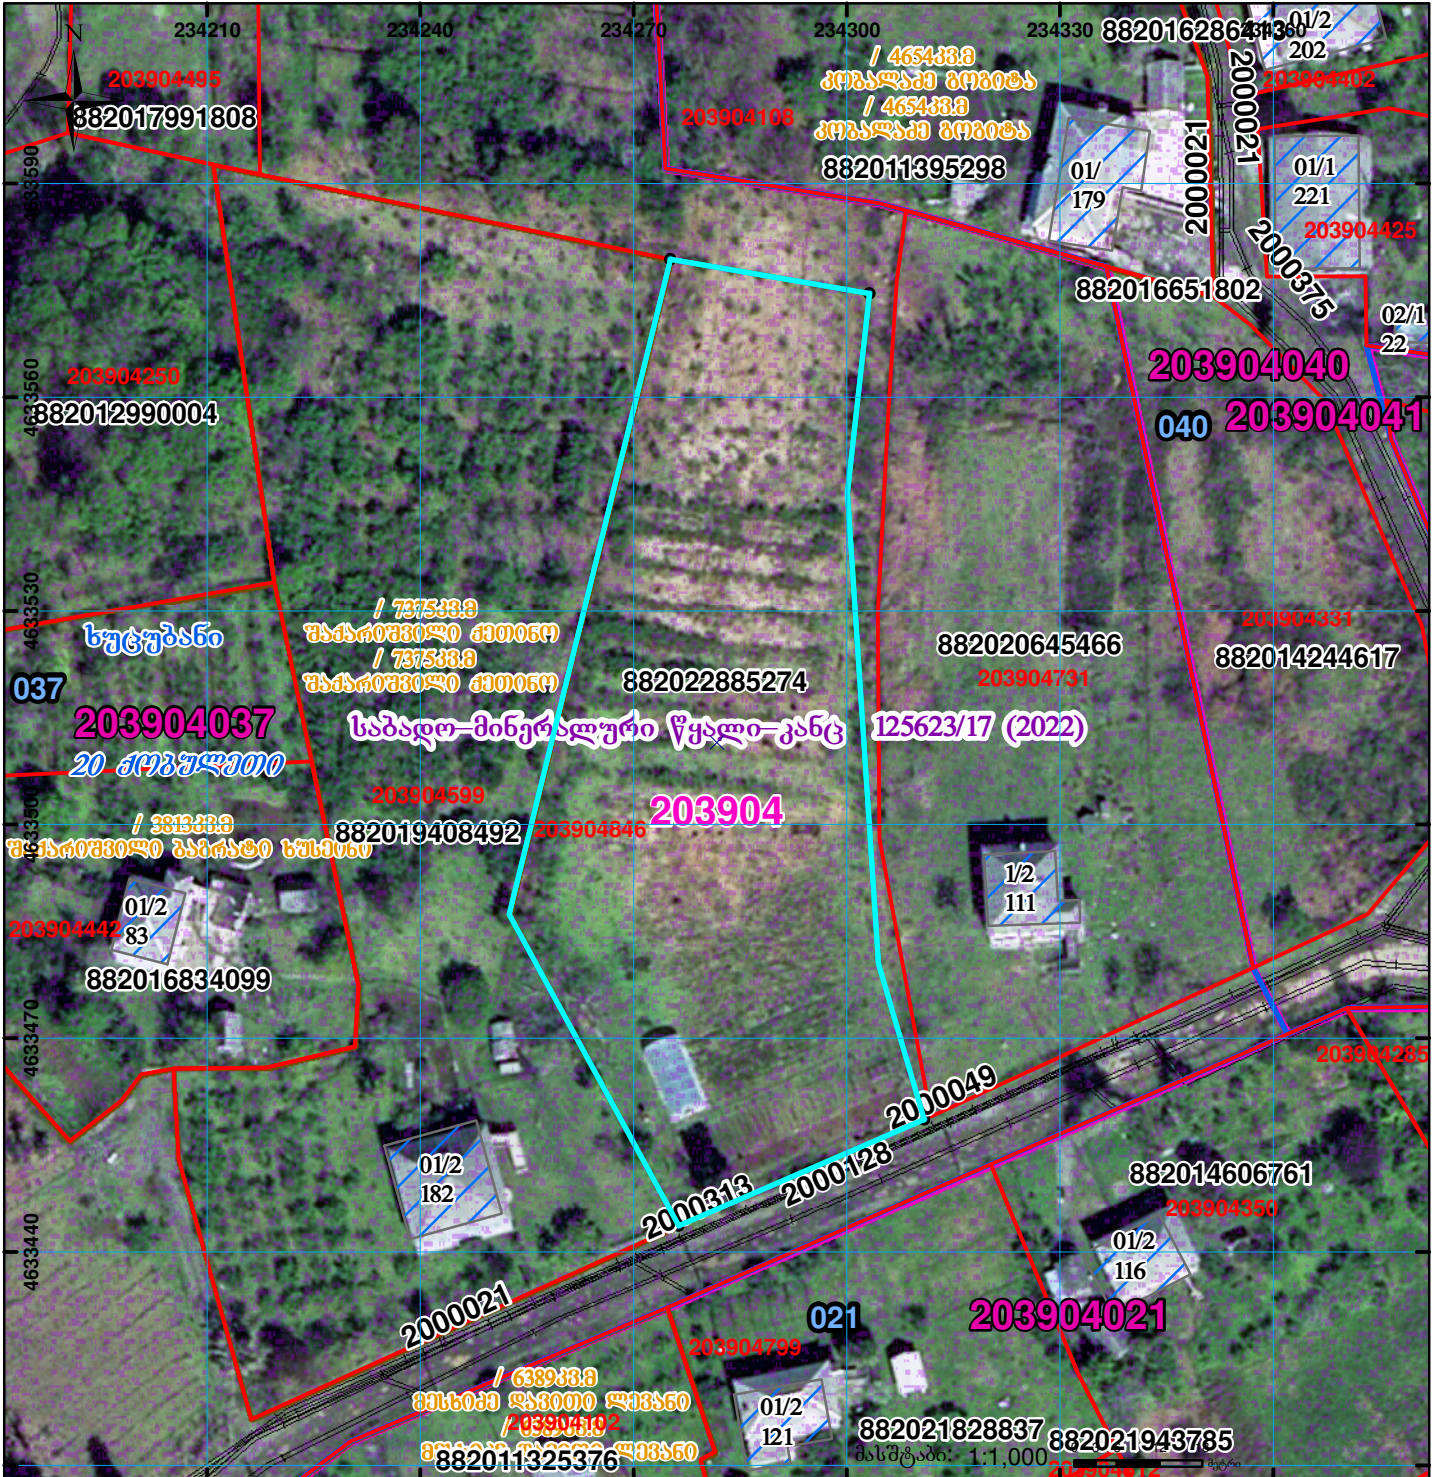

საბაღოების ტერიტორია

მიწის ნაკვეთის საკადასტრო კოდი: 203904846
 განცხადების რეგისტრაციის ნომერი: 882022885274
 მიწის ნაკვეთის ფართობი: 5102 კვ.მ.
 დანიშნულება:
 მომზადების თარიღი: 29.11.22

შენობა-ნაგებობა, პირობითი ნომერი/სართულიანობა	ვალდებულება	სარეგისტრაციოდ წარმოდგენილი ნაკვეთი
მიწის ნაკვეთის საკადასტრო საზღვარი	მშენებარე ნაგებობა	საზოგადოებრივი ნაგებობა

UTM (საერთაშორისო) სისტემის კოორდ.