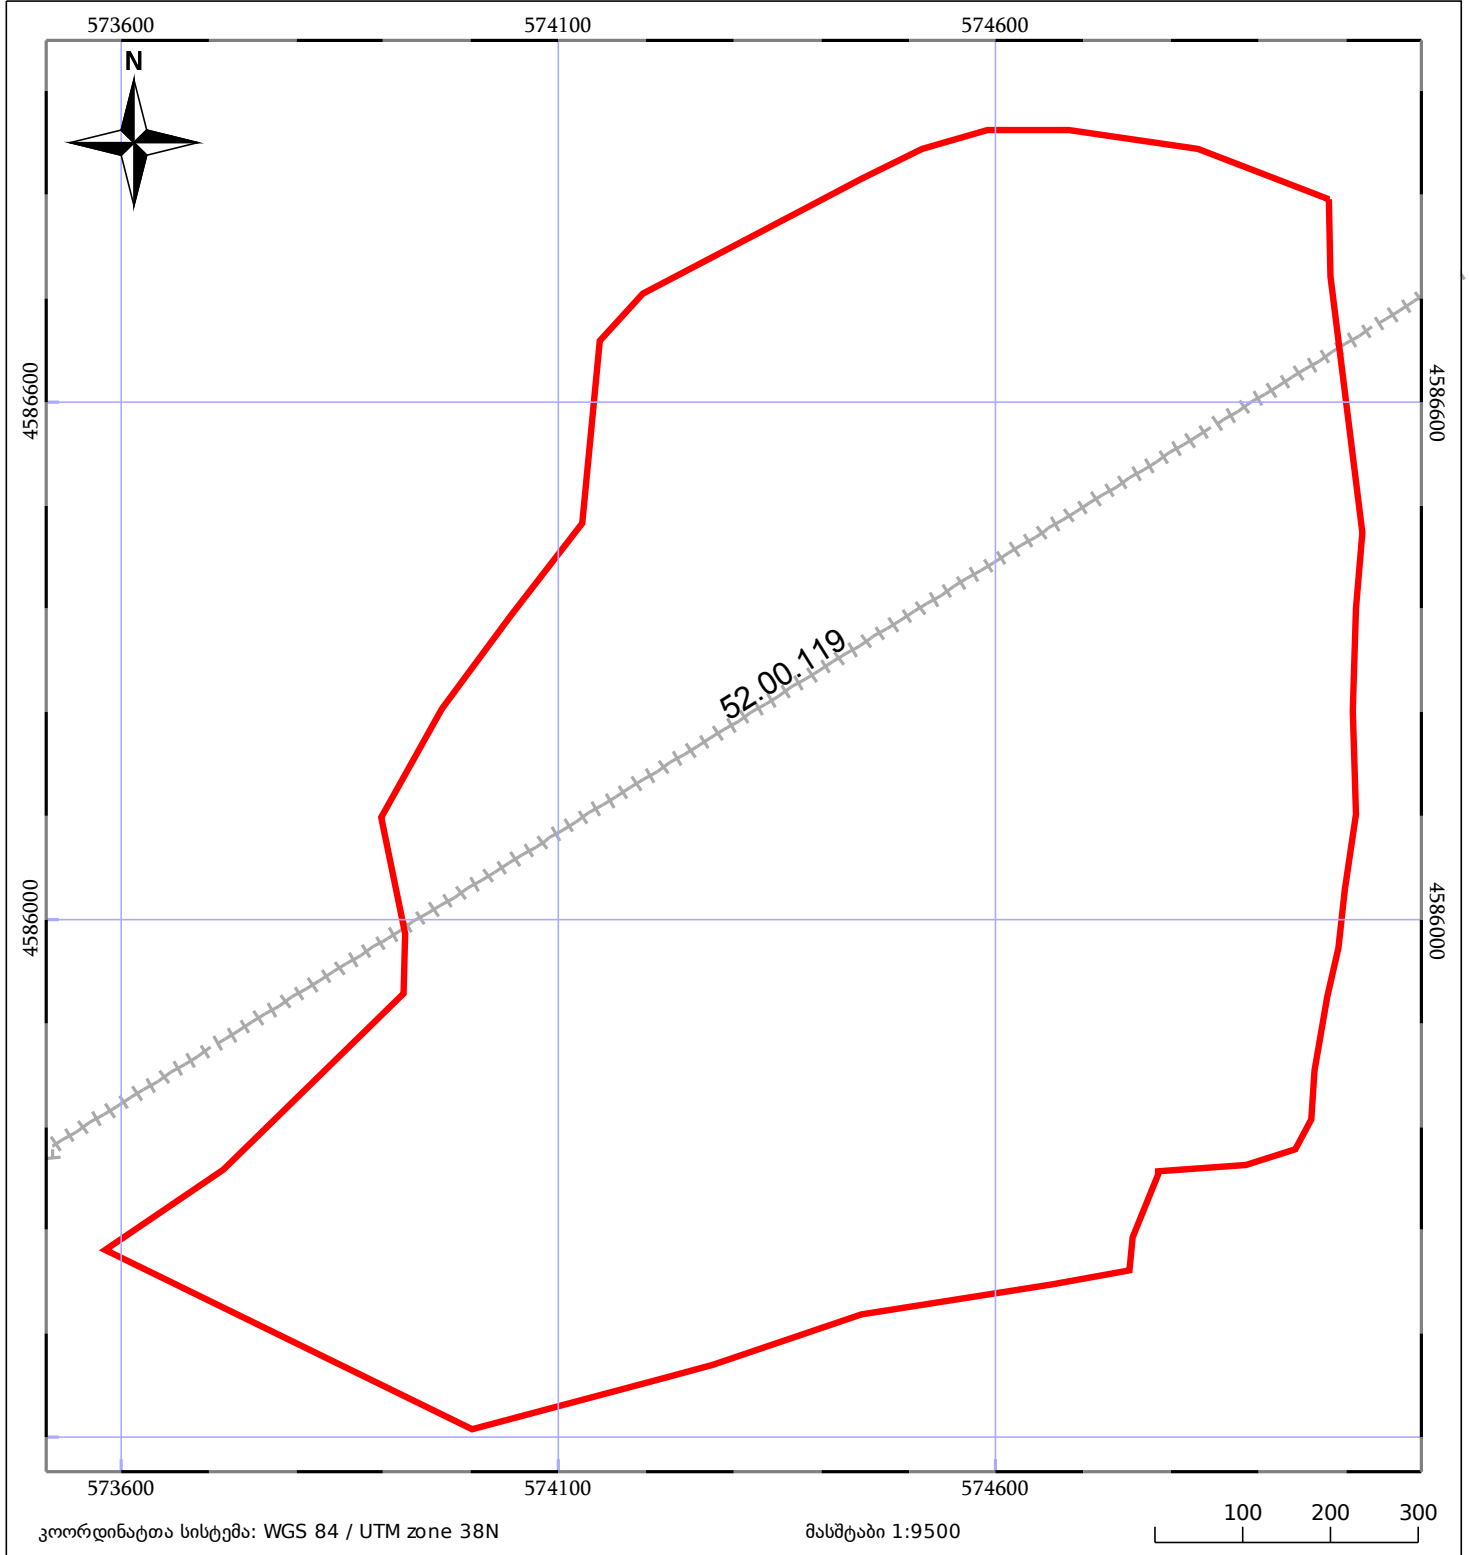

საკადასტრო გეგმა

საჯარო რეესტრის ეროვნული
სააგენტო

საკადასტრო კოდი: **52.01.42.154**

ნაკვეთის დანიშნულება:

სასოფლო-სამეურნეო(სახნავი)

განცხადების ნომერი: **882026236956**

ფართობი:

1357497 კვ.მ (WGS 84 / UTM zone 38N)

მომზადების თარიღი: **23/03/2026**

05/25	მშენებარე ნაგებობა		ნაკვეთის საკადასტრო საზღვარი	05/25	შენობა/ნაგებობა
	სამობრივი ნაგებობა		ტყის ფონდი		ვალდებულება