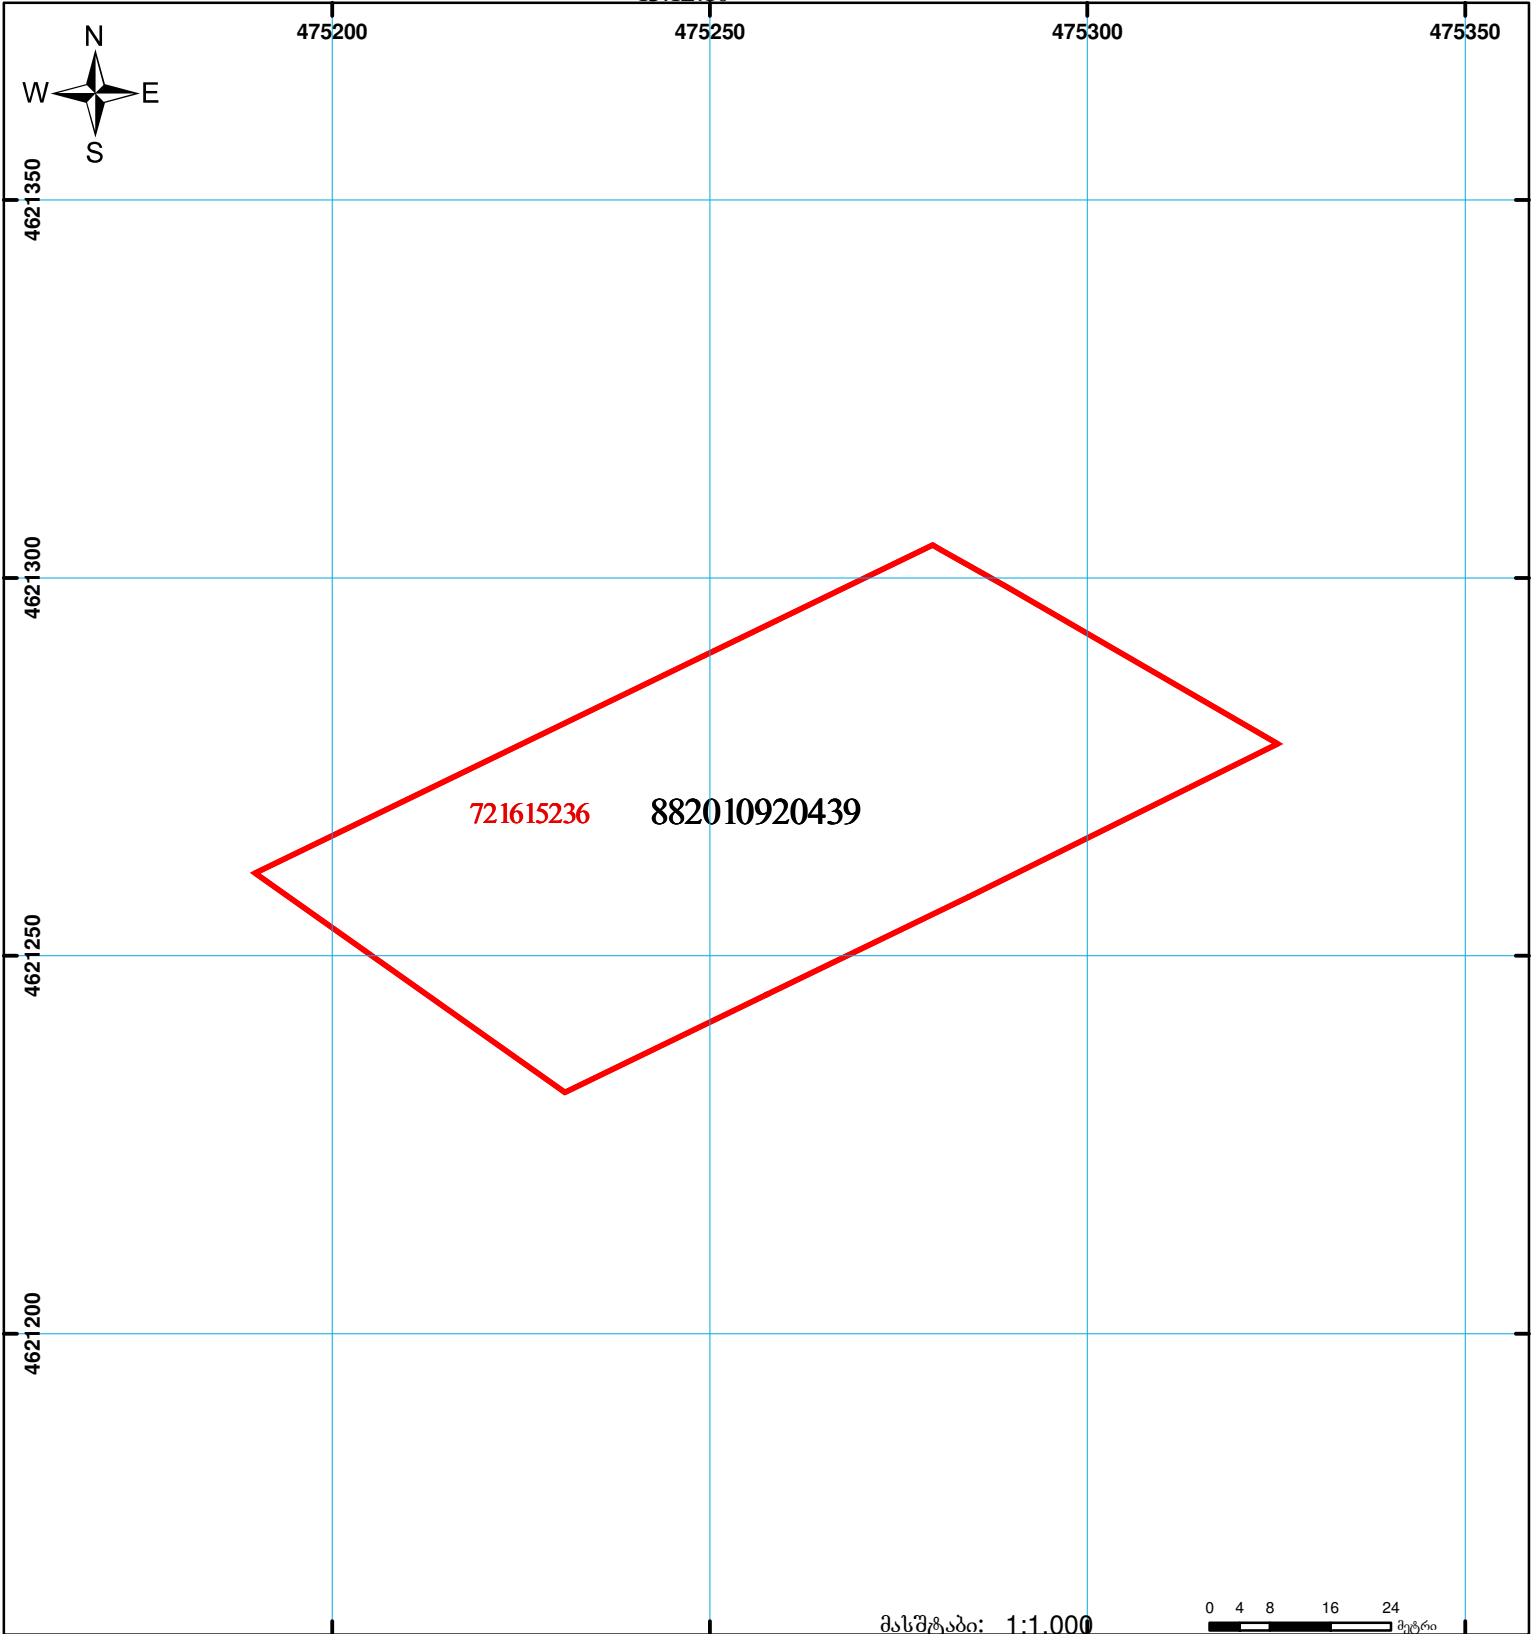

საქართველოს იუსტიციის სამინისტრო
საჯარო რეგისტრის ეროვნული სააგენტო
საკადასტრო ბეჭედი

მიწის ნაკვეთის საკადასტრო კოდი: 72 16 15 236
 განცხადების რეგისტრაციის ნომერი: 882010920439
 მიწის ნაკვეთის ფართობი: 4500 კვ.მ.
 დანიშნულება: სასოფლო-სამეურნეო
 მომზადების თარიღი: 13.12.10

	შენიშნული ნაკვეთი, პირობითი ნომერი/სართულიანობა		ვალდებულება		საზოგადოებრივი ნაკვეთი
	მიწის ნაკვეთის საკადასტრო საზღვარი		მშენებარე ნაკვეთი		

0.00
00'0" (საერთაშორისო) UTM სისტემის კოორდ.