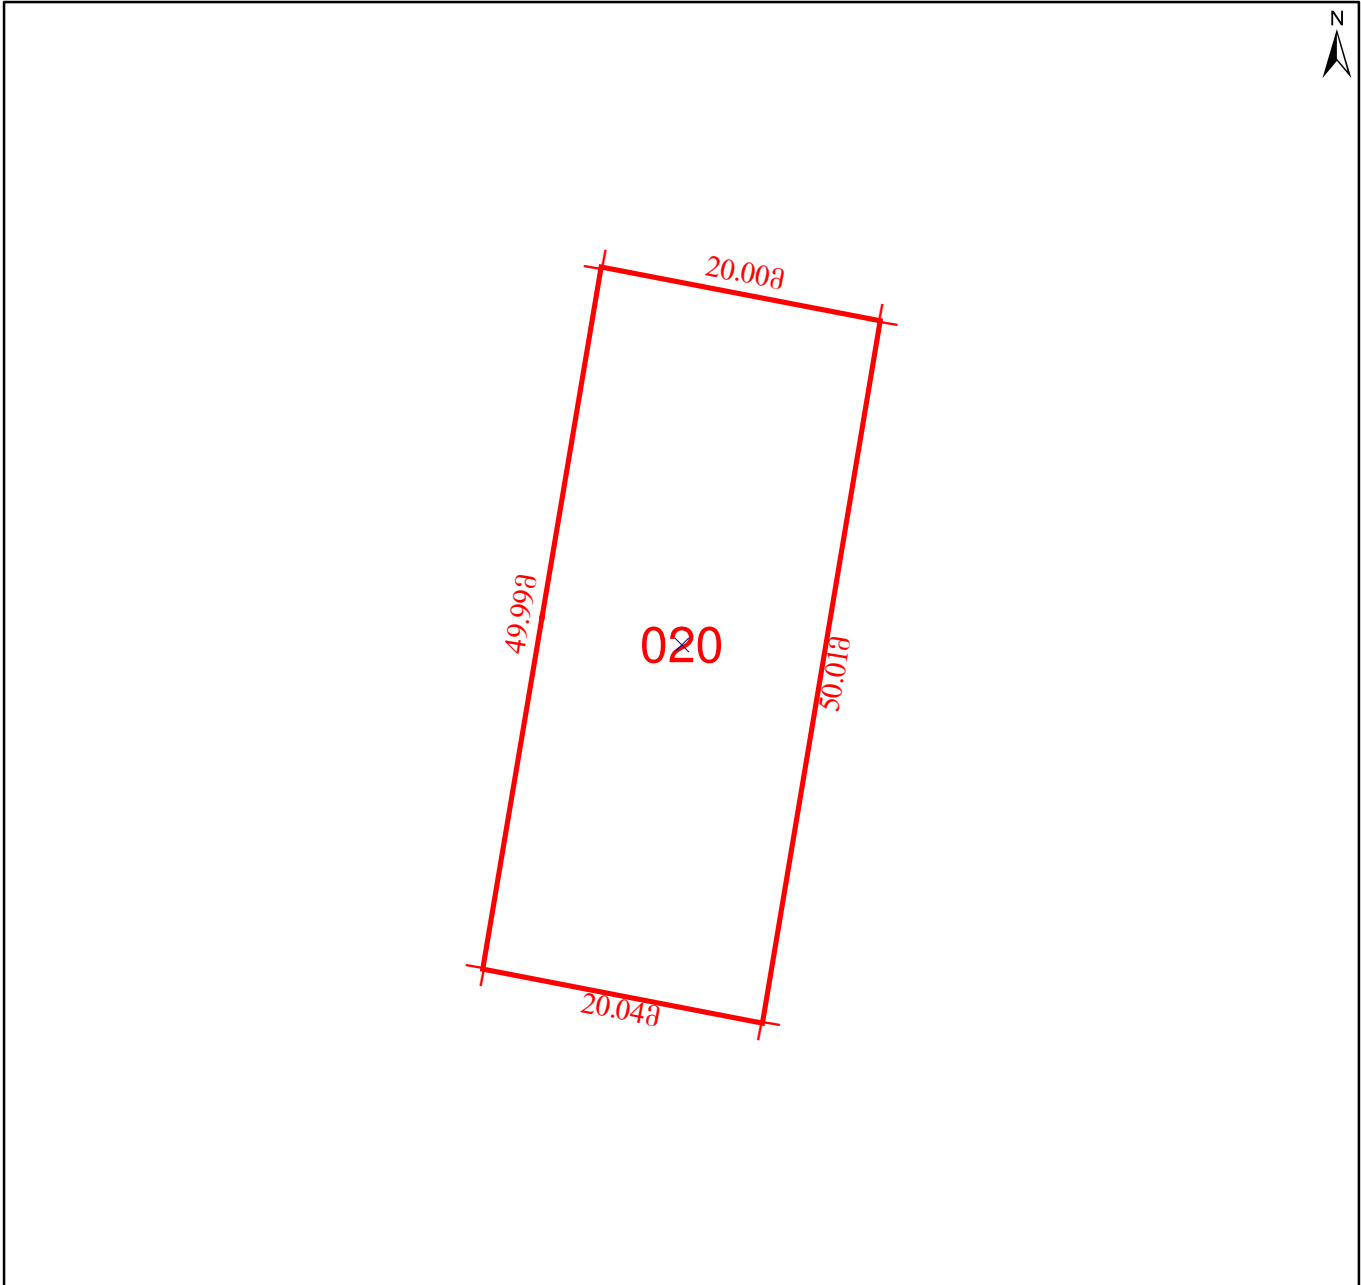

საქართველოს იუსტიციის სამინისტრო  
საჯარო რეესტრის ეროვნული სააგენტო  
**საკადასტრო ბეჭედი**

**ბარდაბანის სარემონტრაციო სამსახური**

მიწის ნაკვეთის საკადასტრო კოდი: 81 / 01 / 99 / 020

დანიშნულება: სასოფლოსამეურნეო

განცხადების რეგისტრაციის ნომერი: 882008001182

ნაკვეთის ფართობი: 1001 კვ.მ.

მასშტაბი 1:500

თარიღი: 11.01.08

მიწის ნაკვეთის საკადასტრო საზღვარი	შენობის ნომერი	ბორდიური	მშენებარე უსაბულო
საცხოვრებელი შენობა	მშენებარე ნაკებობა	რკინიგზა	რეზერვუარი
არასაცხოვრებელი შენობა	სატრანსფორმატორო ჯიხურები და ელექტრო ქვესადგურები	მაღალი ძაბვის ელექტრო გადაცემის ხაზი	0.00 (საერთაშორისო) UTM სისტემის კოორდ.
უფლების დამადასტურებელი საბუთის გარეშე არსებული შენობა-ნაკებობა	სერვიტუტი	სამეთვალყურეო ჭები	