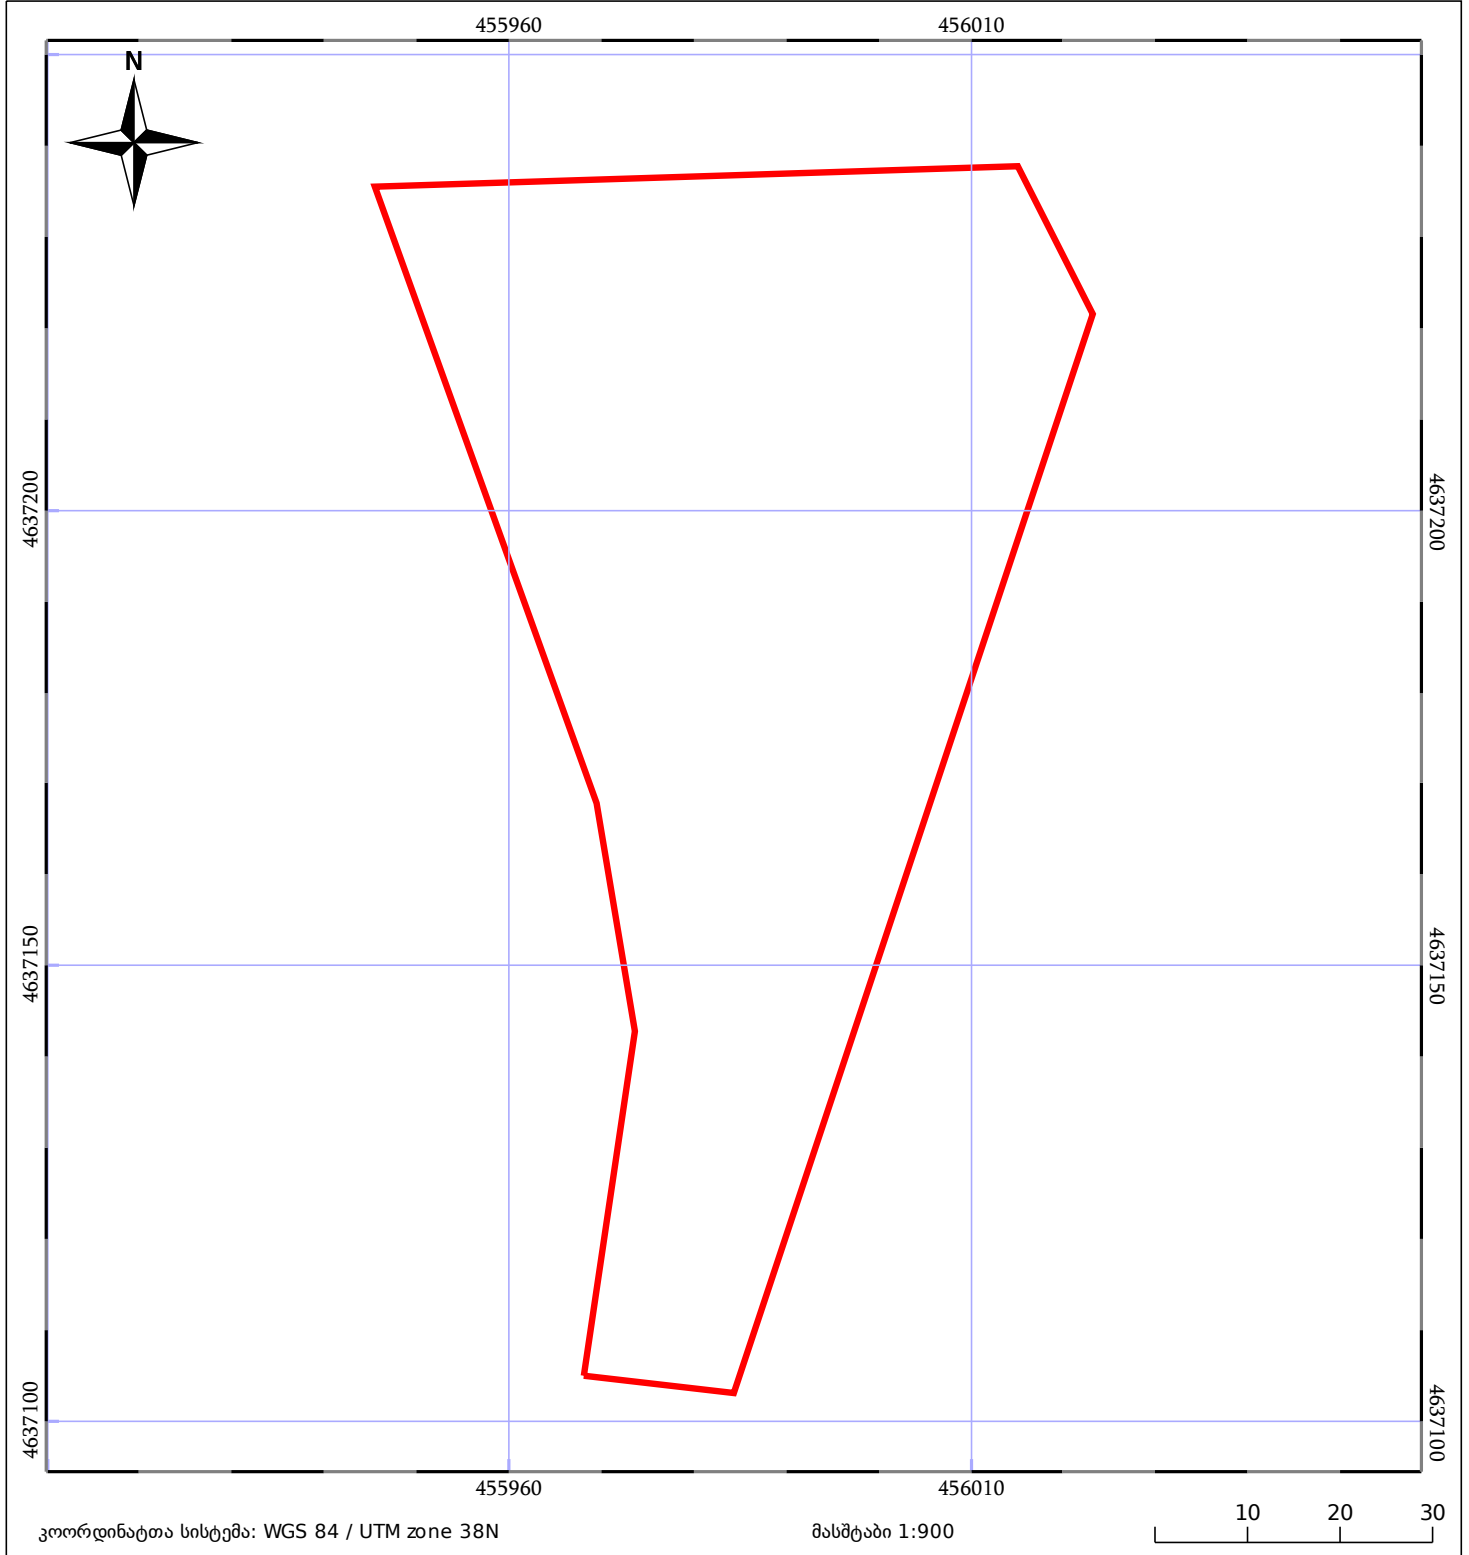

საკადასტრო გეგმა

საჯარო რეესტრის ეროვნული
სააგენტო

საკადასტრო კოდი: **67.08.37.043**

ნაკვეთის დანიშნულება:

სასოფლო-სამეურნეო(სახნავი)

განცხადების ნომერი: **882017927853**

ფართობი:

5538 კვ.მ (WGS 84 / UTM zone 38N)

მომზადების თარიღი: **13/10/2017**

05/25 მშენებარე ნაგებობა	05/25 შენობა/ნაგებობა	ტყის ფონდი
ნაკვეთის საკადასტრო საზღვარი	ხაზობრივი ნაგებობა	ვალდებულება