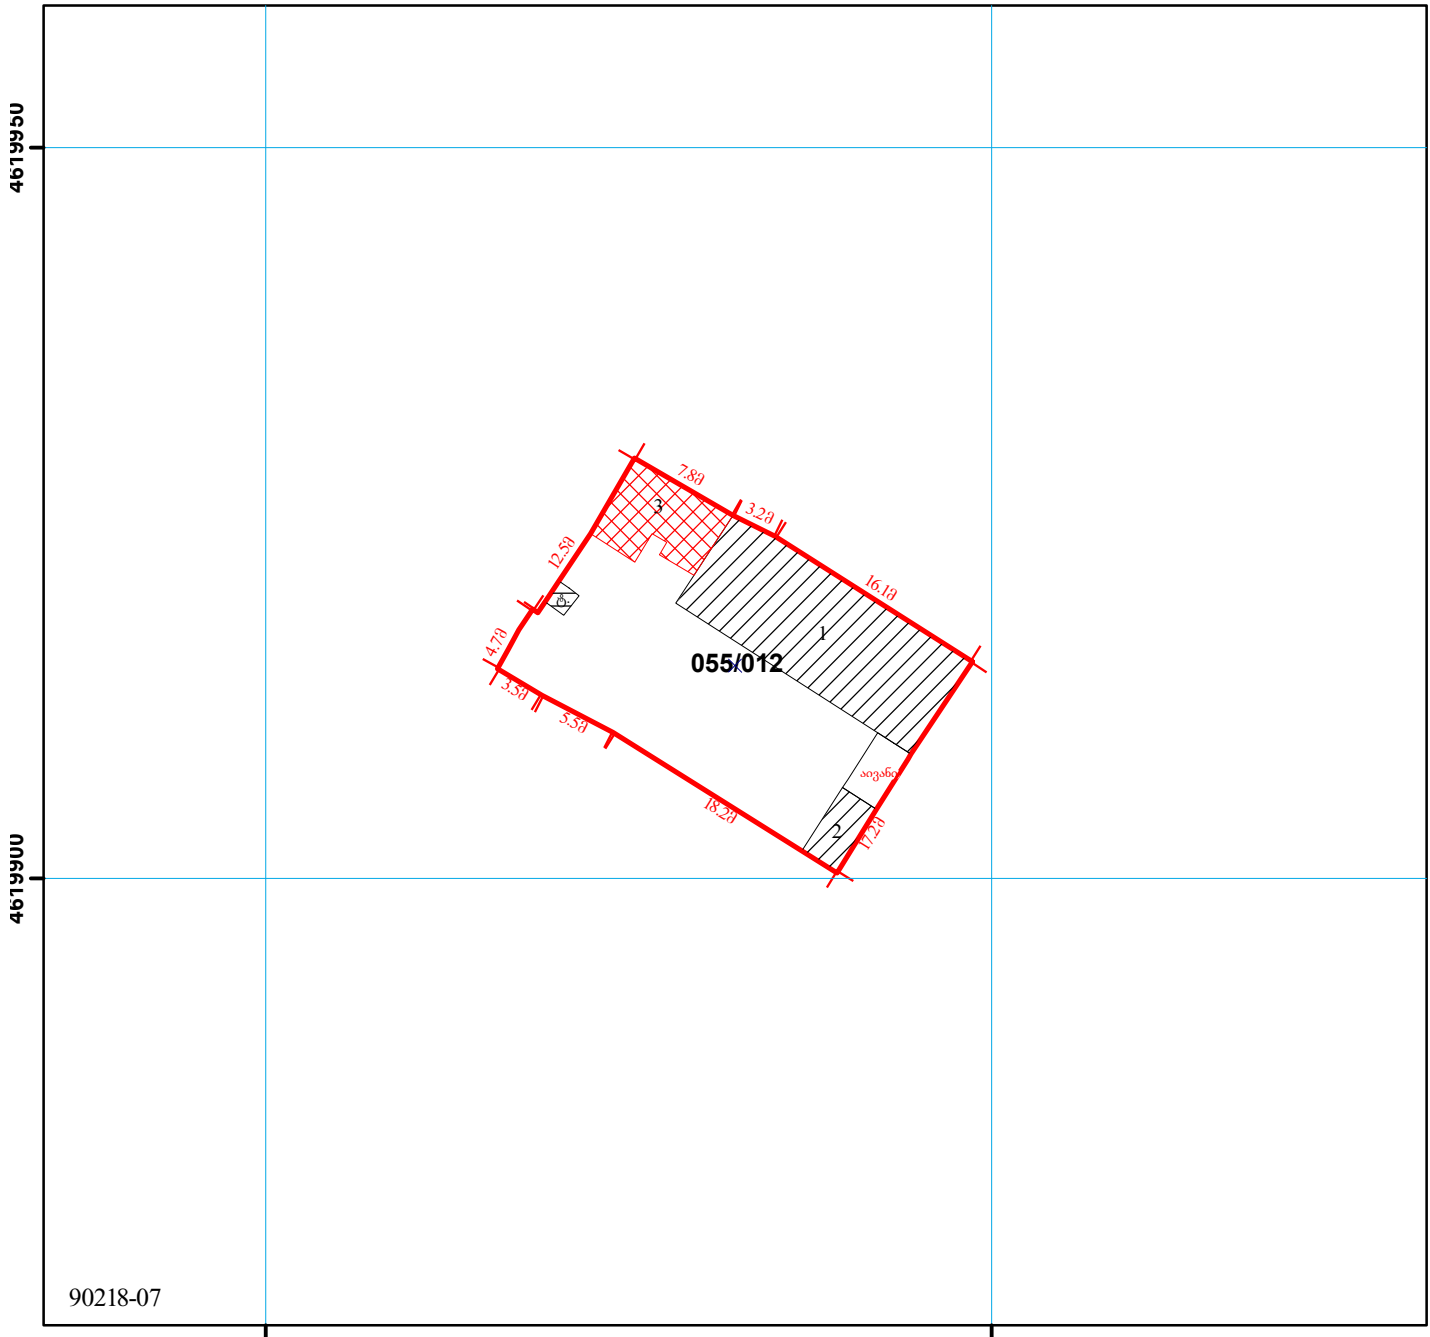

საკადასტრო ბეჭედი

მასშტაბი 1:500

საქართველოს იუსტიციის სამინისტრო
საჯარო რეგისტრის ეროვნული სააგენტო
თბილისის სარეგისტრაციო სამსახური

მიწის ნაკვეთი:

სარეგისტრაციო №

საკადასტრო № 01 / 12 / 13 / 055/012
ზონა სექტორი კვარტალი ნაკვეთი
თბილისი ნაძალადევი

ბეჭედი

მისამართი: კურტანოვის ქუჩა №26

თარიღი: 03.07.07

ფართობი: 465 კვ.მ.

	მიწის ნაკვეთის საკადასტრო საზღვარი		შენობის ნომერი		ბორდიური		მშენებარე უსაბუთო
	საცხოვრებელი შენობა		მშენებარე ნაგებობა		რკინიგზა		
	არასაცხოვრებელი შენობა		სატრანსფორმატორო ჯიხურები და ელექტრო ქვესადგურები		მაღალი ძაბვის ელექტრო გადაძვენი ხაზი		
	უფლებების დამადასტურებელი საბუთის გარეშე არსებული შენობა-ნაგებობა		სერვიტუტი		სამეთვალყურეო ჭები		