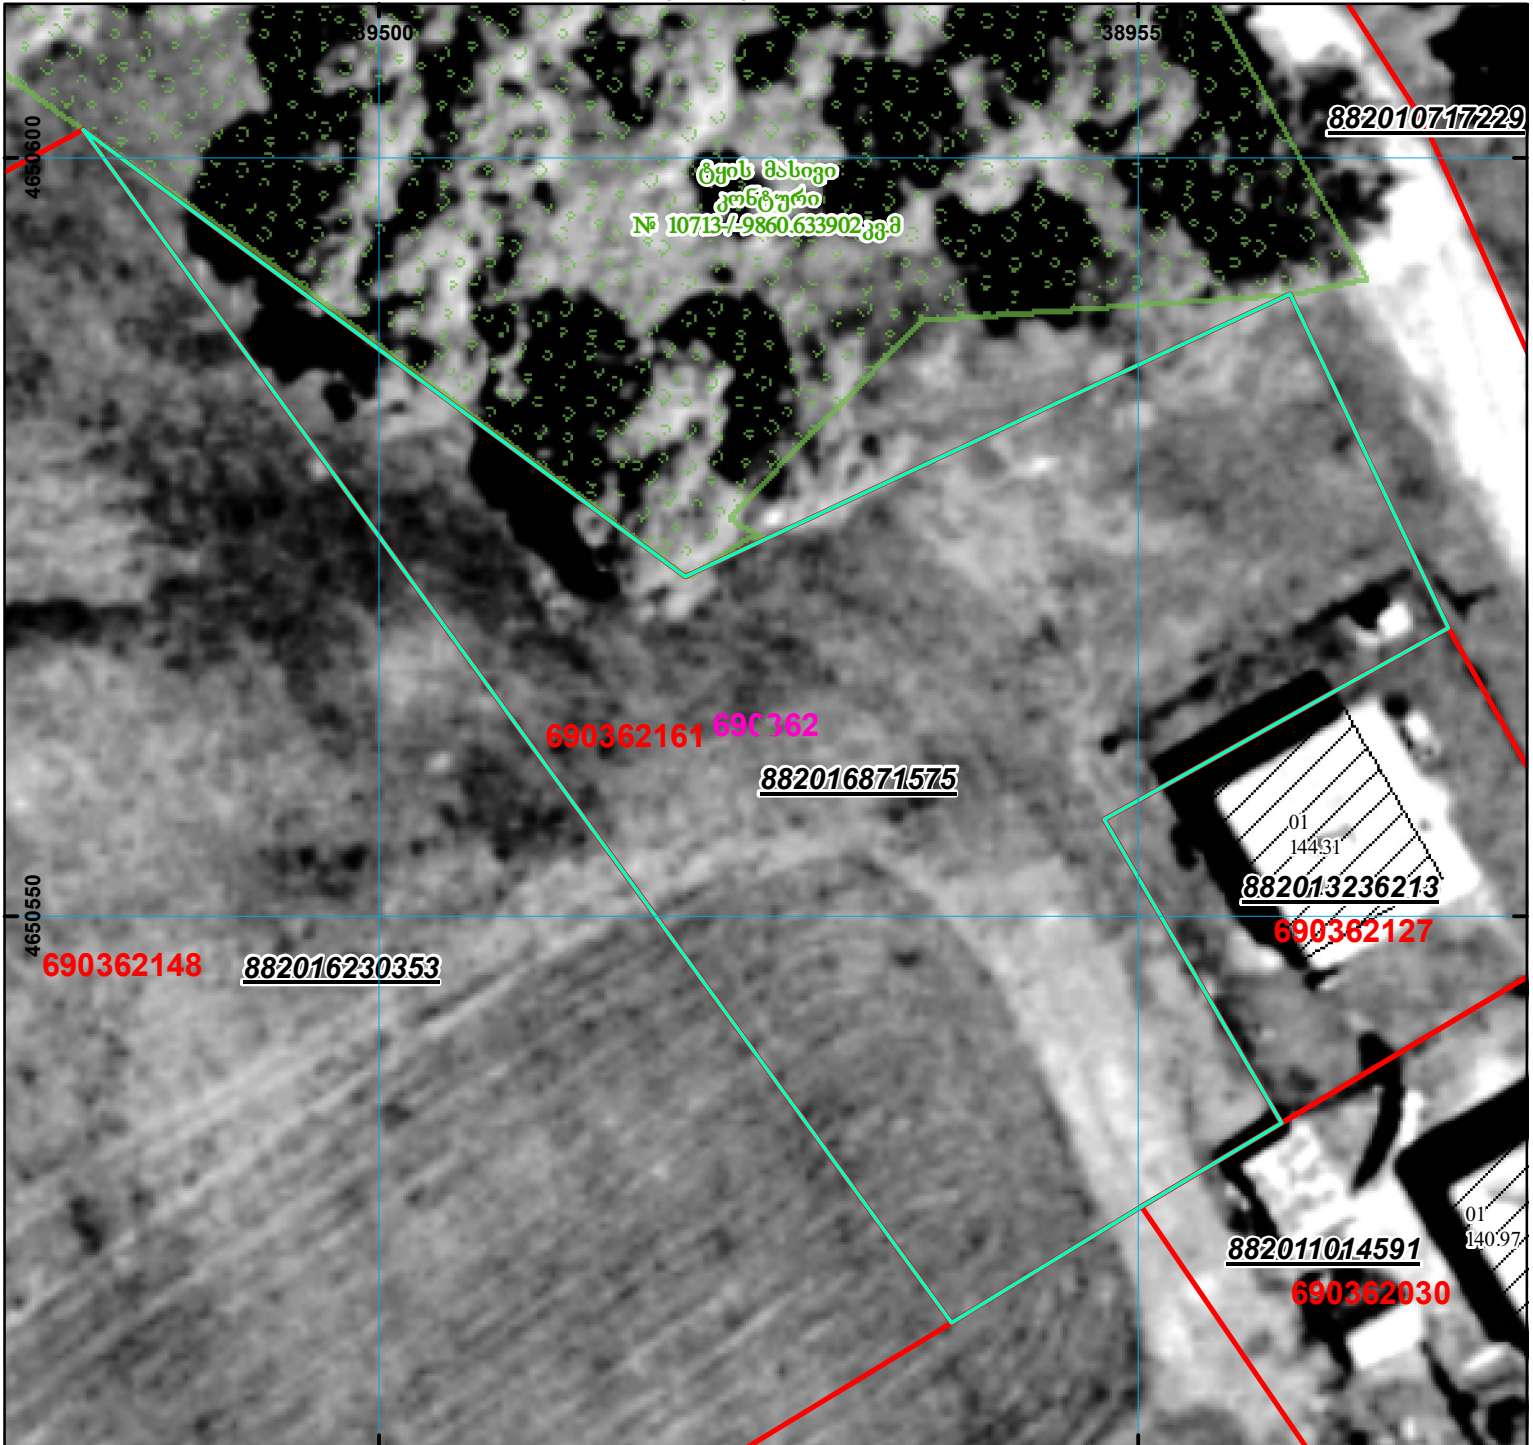

მიწის ნაკვეთის საკადასტრო კოდი: 69 03 62 161
 განცხადების რეგისტრაციის ნომერი: 882016871575
 მიწის ნაკვეთის ფართობი: 2441 კვ.მ.
 დანიშნულება:
 კატეგორია:
 მომზადების თარიღი: 19.12.16

	შენიშნული ნაკვეთი, პირობითი ნომერი/სართულიანობა		ვალდებულება		საზოგადოებრივი ნაკვეთი	 (საერთაშორისო სისტემის კოორდ.) UTM
	მიწის ნაკვეთის საკადასტრო საზღვარი		შეენებარე ნაკვეთი			