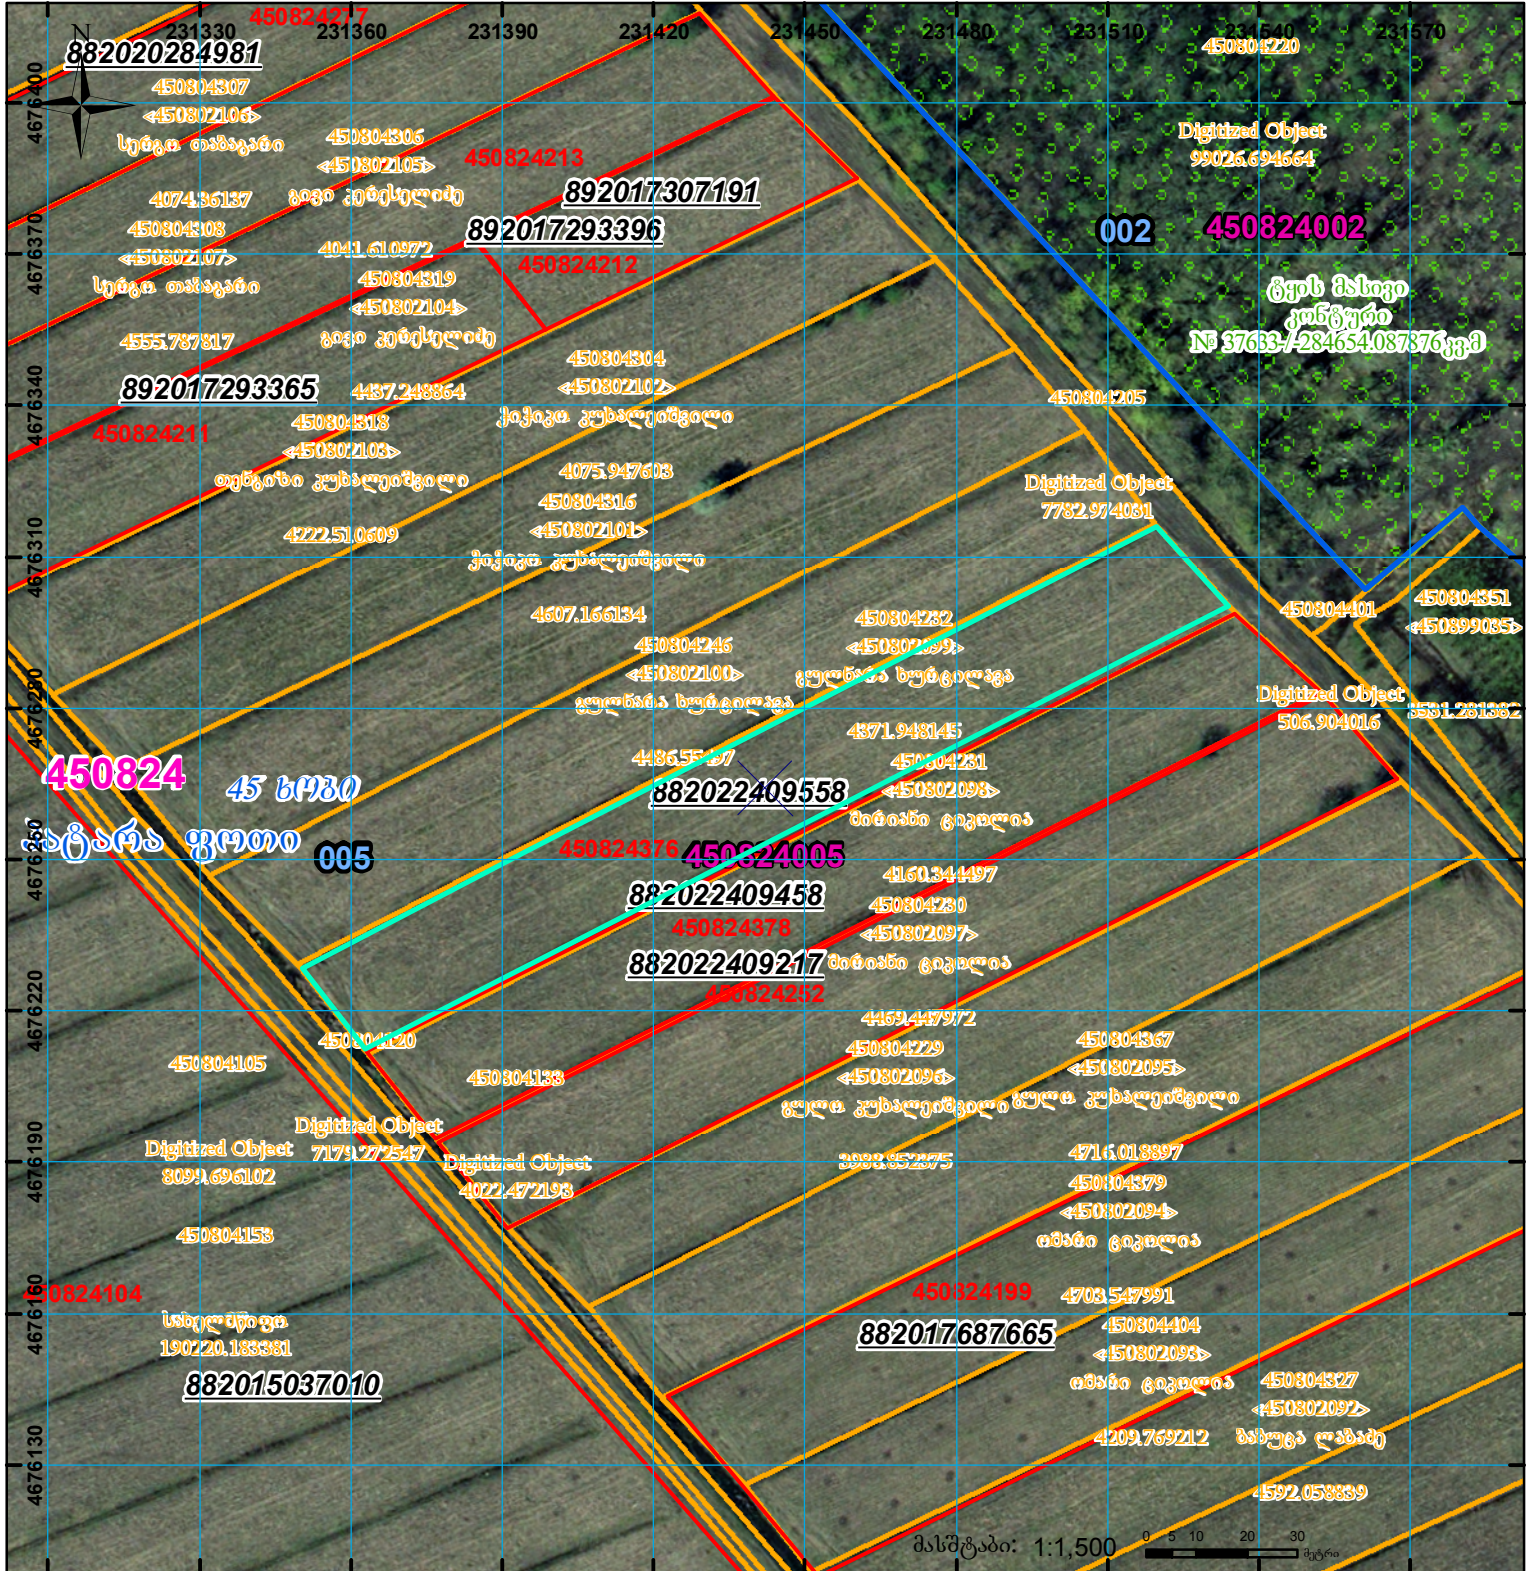

მიწის ნაკვეთის საკადასტრო კოდი: **450824376**  
 განცხადების რეგისტრაციის ნომერი: **882022409558**  
 მიწის ნაკვეთის ფართობი: **3929 კვ.მ.**  
 დანიშნულება:  
 მომზადების თარიღი: **23.06.22**

	შენიშნული ნაკვეთი, პირობითი ნომერი/სართულიანობა		კალდებულება		სარეგისტრაციოდ წარმოდგენილი ნაკვეთი
	მიწის ნაკვეთის საკადასტრო საზღვარი		შუქვებარე ნაკვეთი		საზოხრდო ნაკვეთი

UTM (საერთაშორისო) სისტემის კოორდ.