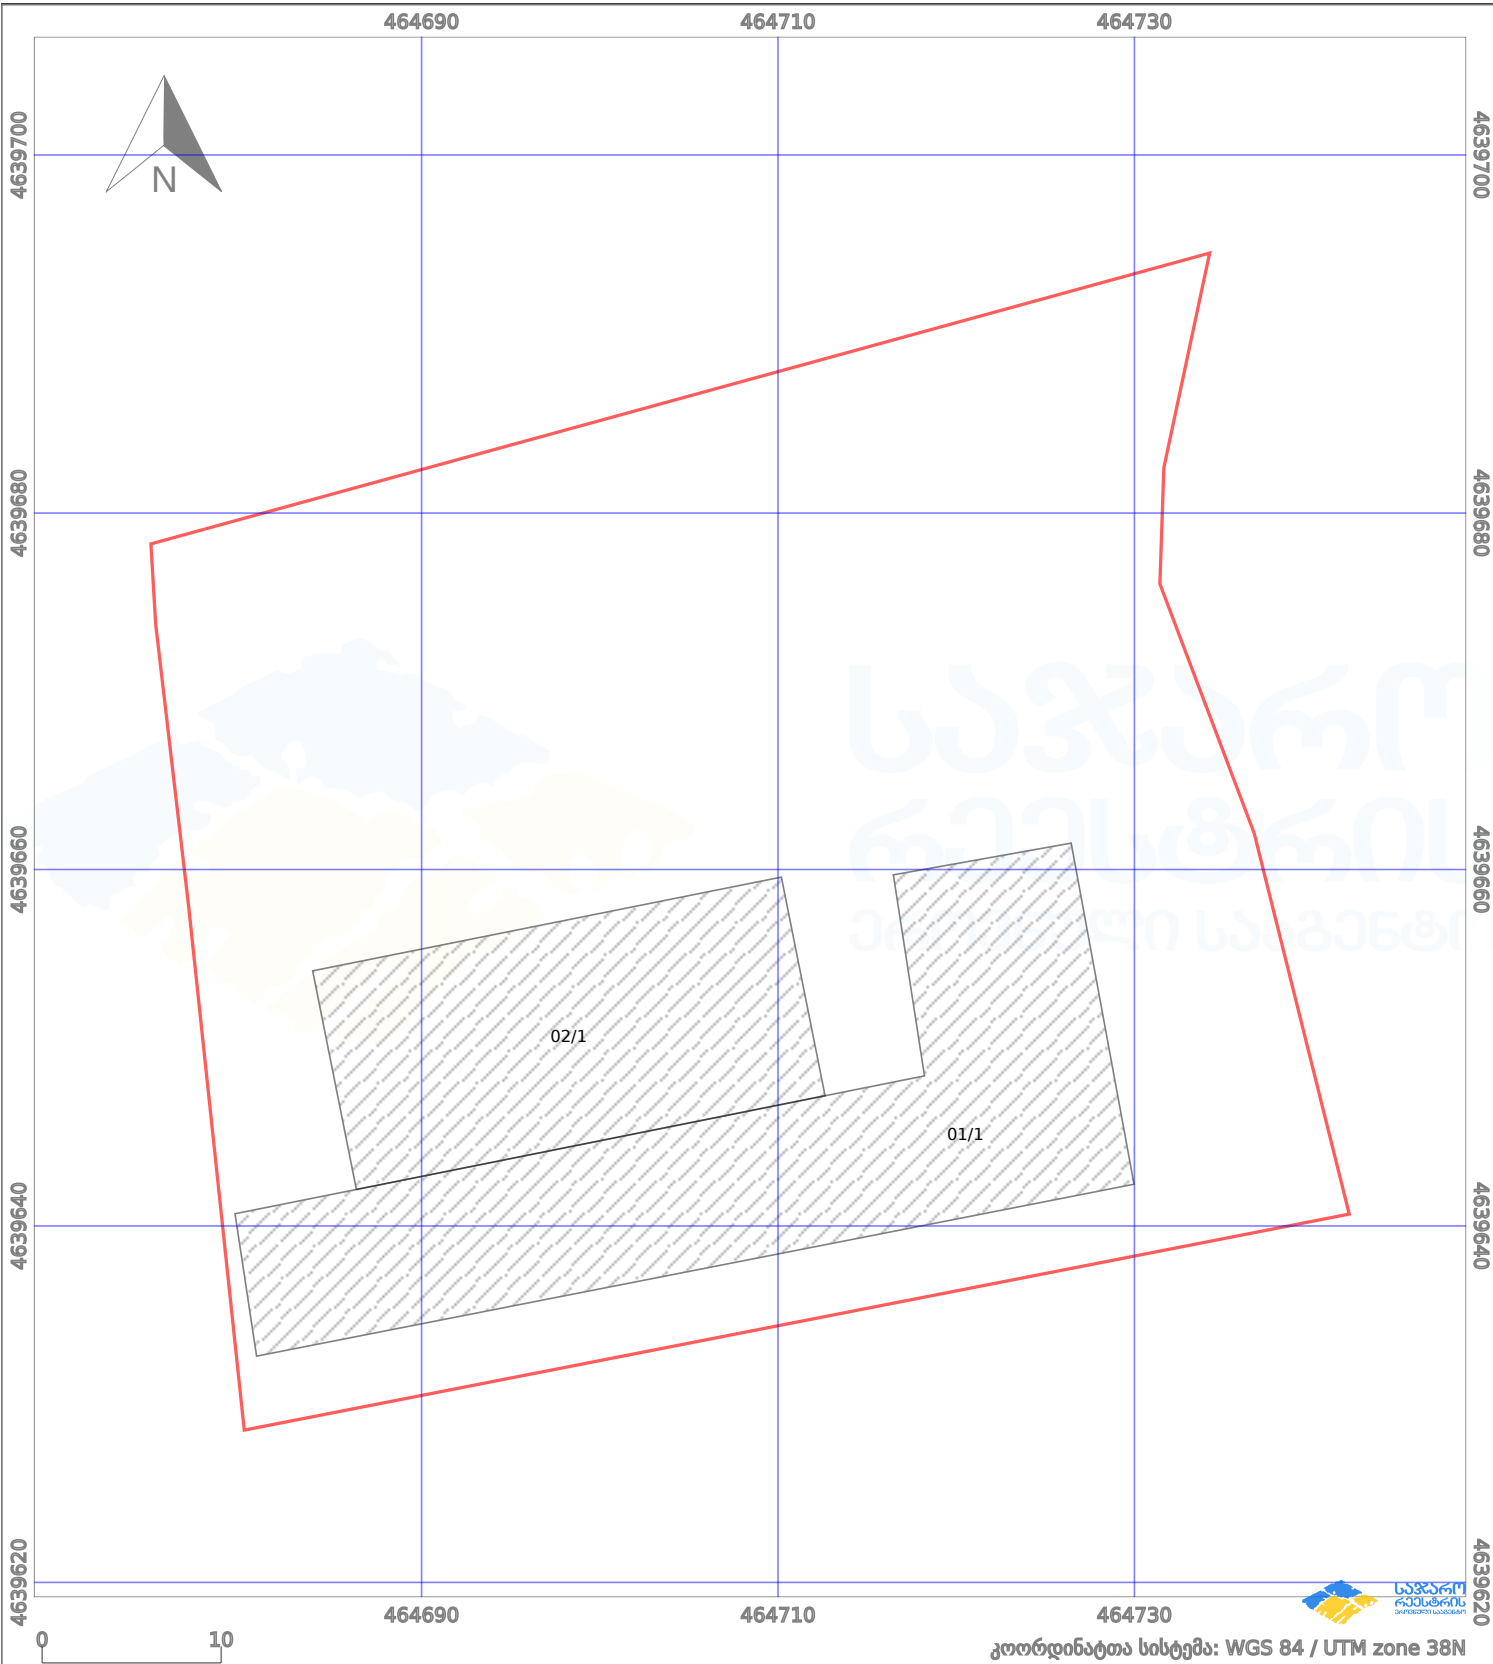

საკადასტრო გეგმა

საქართველოს რეესტრის ეროვნული სააგენტო

საკადასტრო კოდი:

72.09.39.040

ნაკვეთის დანიშნულება:

სასოფლო-სამეურნეო

განცხადების ნომერი:

882023489365

ფართობი:

3101 კვ.მ (WGS 84 / UTM zone 38N)

მომზადების თარიღი:

18/05/2023

პირობითი აღნიშვნები:

- | | | | | | | | | |
|--|--------------------|--|--------------------|--|------|--------------------|--|----------------|
| | ნაკვეთის საზღვარი | | მშენებარე ნაკებობა | | 02/4 | აშენებული ნაკებობა | | ქარსაფარი ზოლი |
| | საზომრივი ნაკებობა | | ტყის ფონდი | | | ვალდებულება | | |