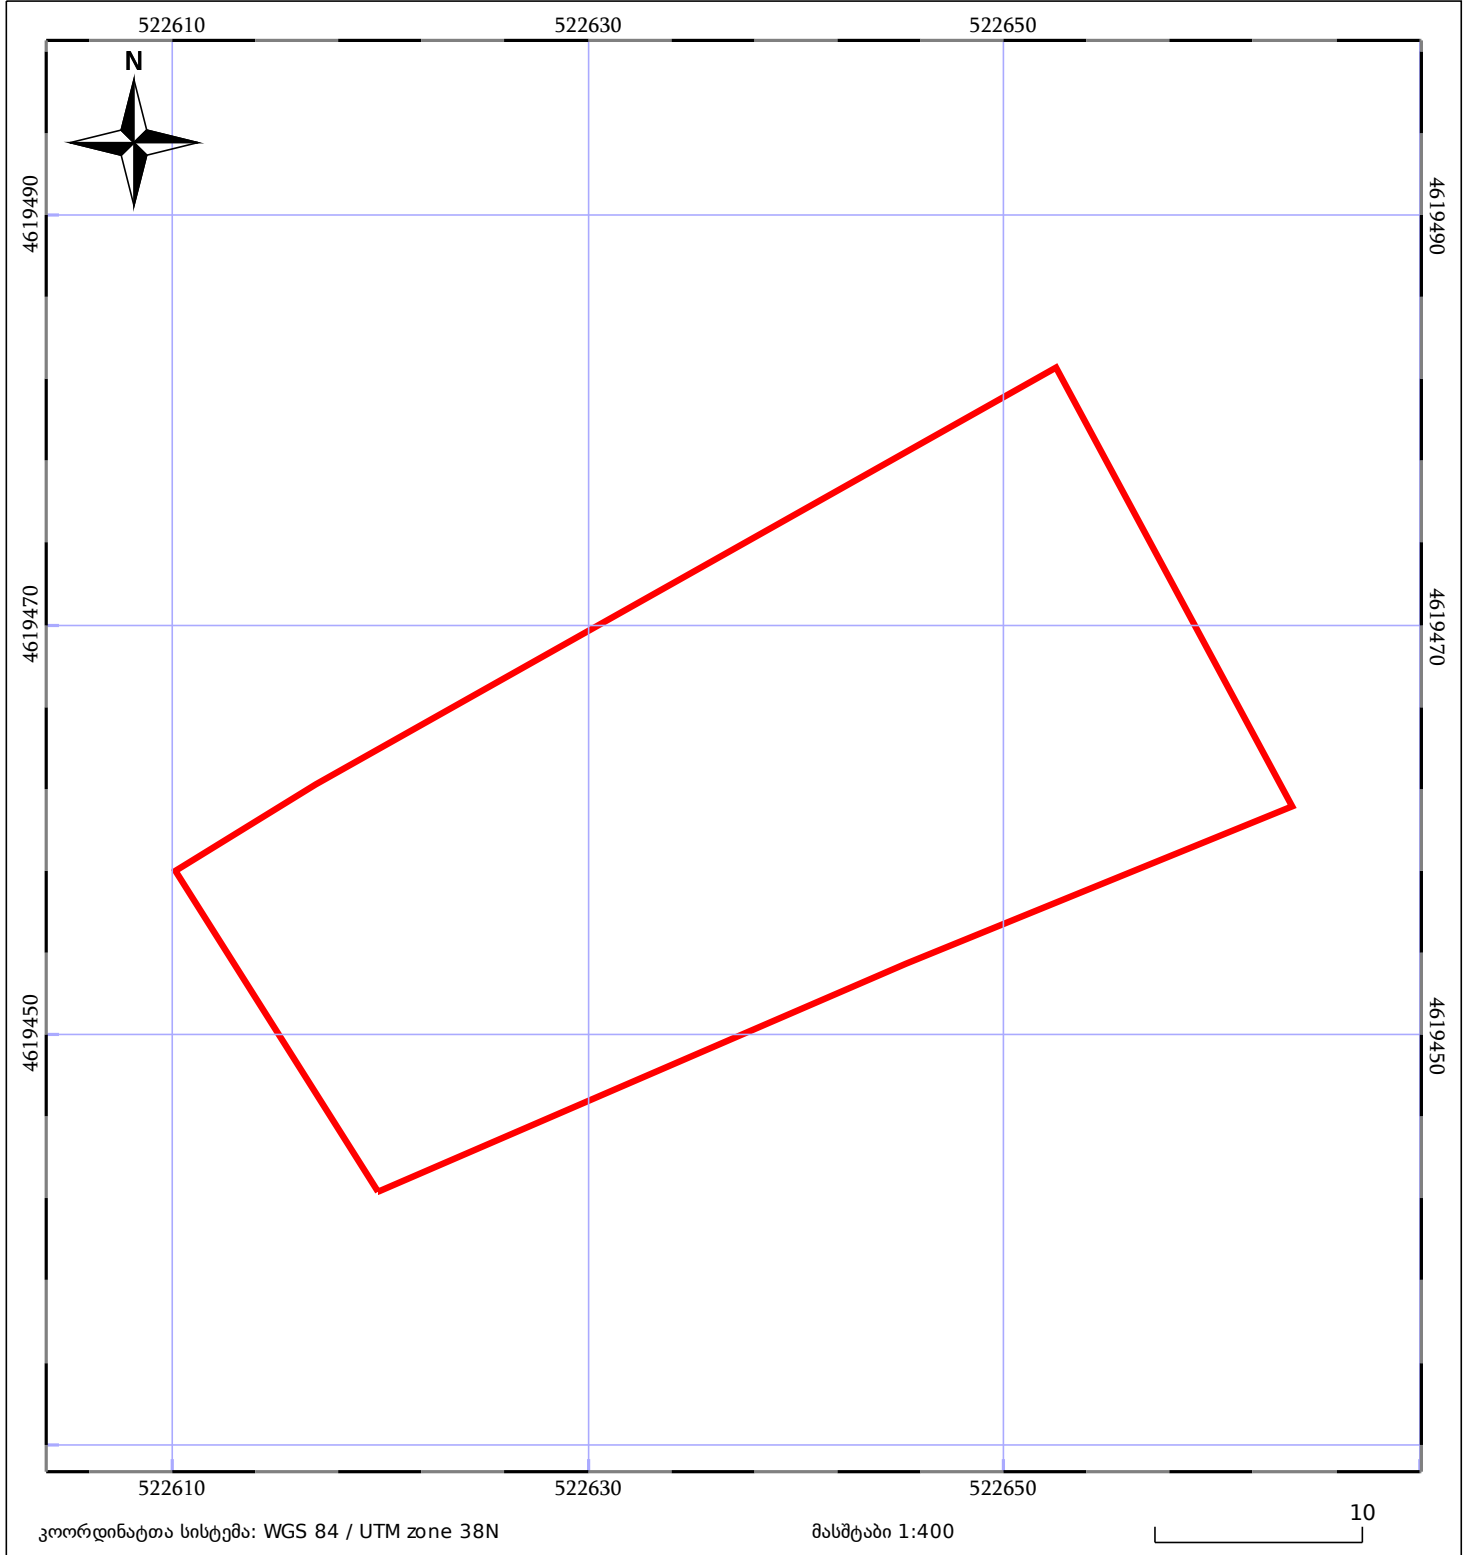

საკადასტრო გეგმა

საჯარო რეესტრის ეროვნული
სააგენტო

საკადასტრო კოდი: **55.13.54.176**

ნაკვეთის დანიშნულება:

სასოფლო-სამეურნეო(საკარმიდამო)

განცხადების ნომერი: **892018270829**

ფართობი:

1030 კვ.მ (WGS 84 / UTM zone 38N)

მომზადების თარიღი: **05/04/2018**

05/25 მშენებარე ნაგებობა	05/25 მწობა/ნაგებობა	ტყის ფონდი
ნაკვეთის საკადასტრო საზღვარი	ხაზობრივი ნაგებობა	ვალდებულება