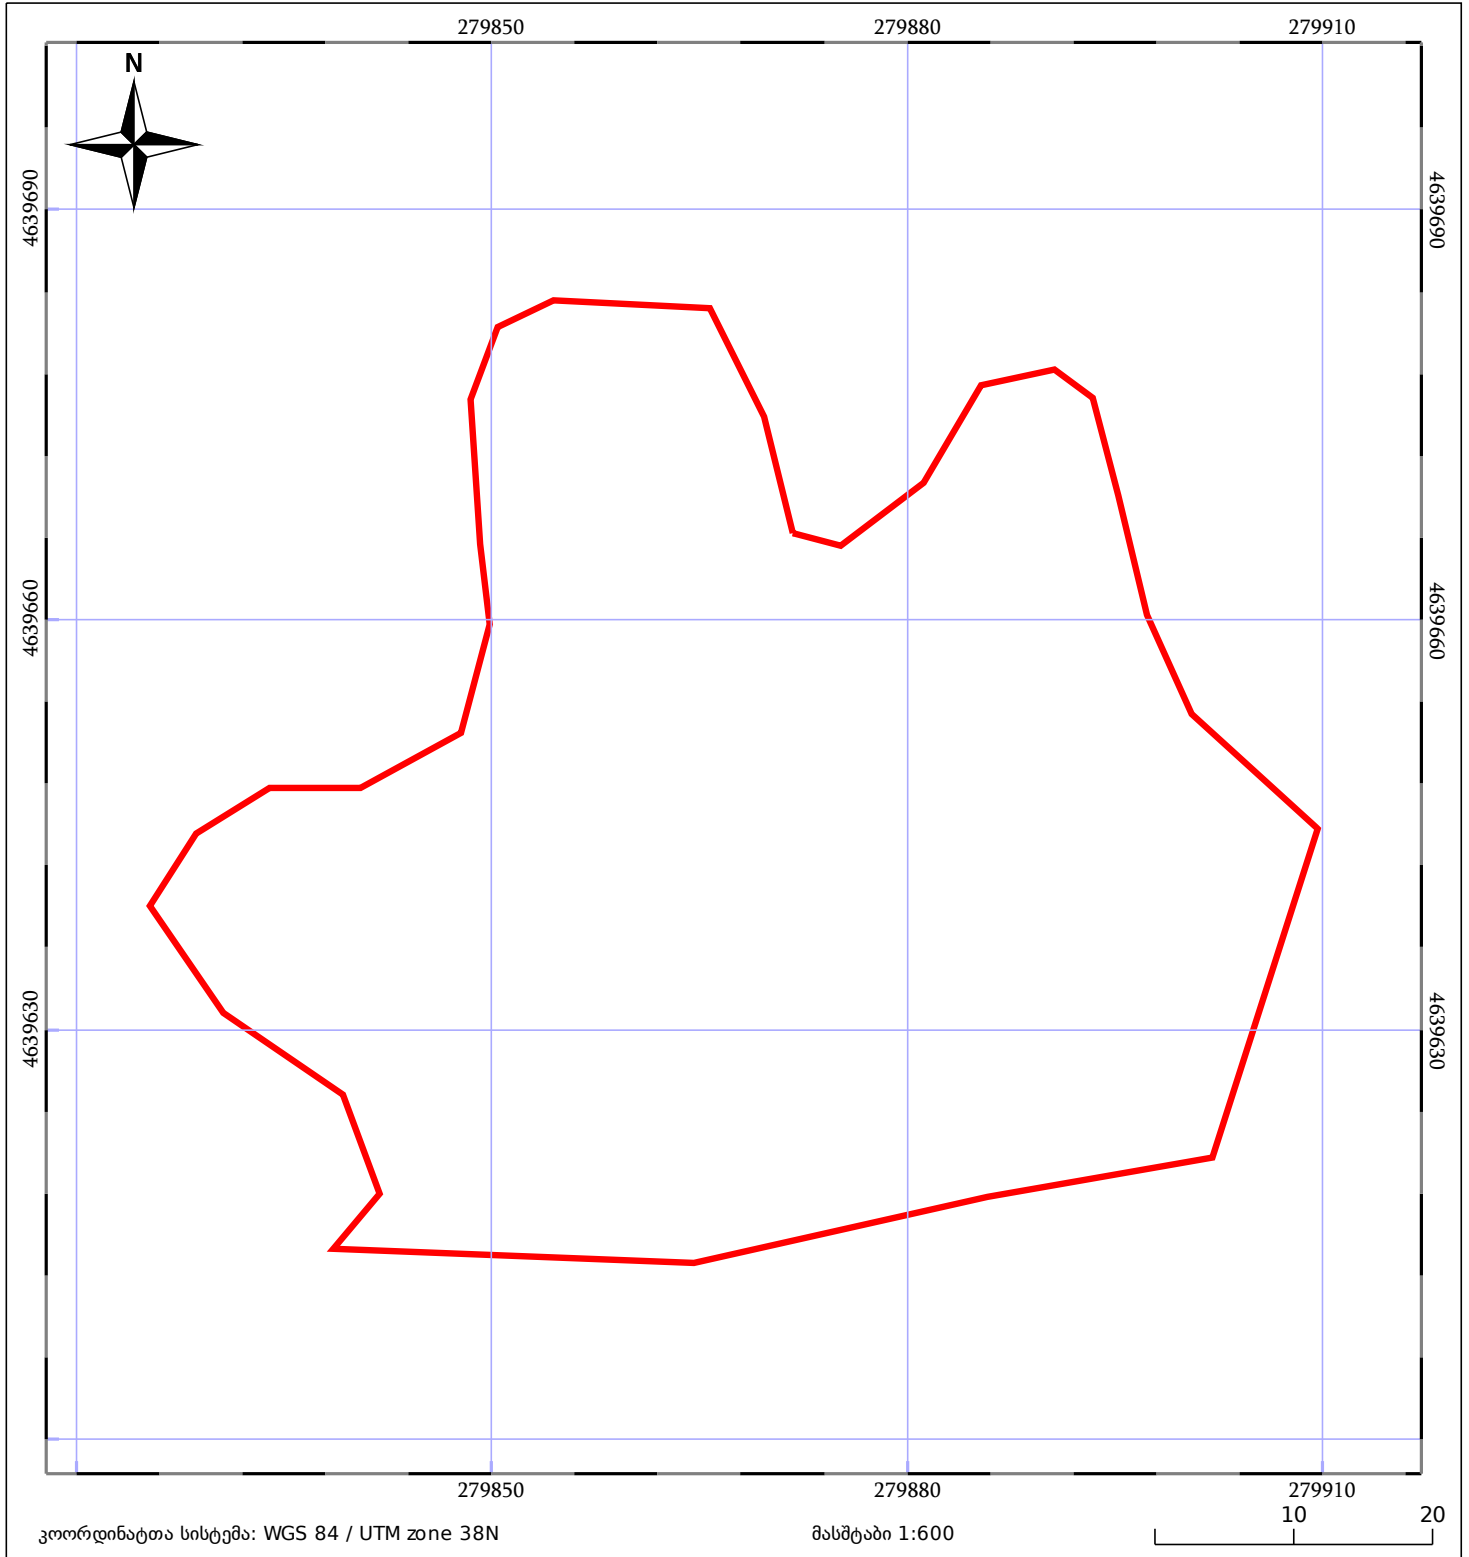

# საკადასტრო გეგმა

საჯარო რეესტრის ეროვნული  
სააგენტო

საკადასტრო კოდი: **28.24.26.611**

ნაკვეთის დანიშნულება:

არასასოფლო სამეურნეო

განცხადების ნომერი: **882020982210**

ფართობი:

**3750 კვ.მ (WGS 84 / UTM zone 38N)**

მომზადების თარიღი: **24/12/2020**

05/25 მშენებარე ნაგებობა	ნაკვეთის საკადასტრო საზღვარი	05/25 შენობა/ნაგებობა
საზღვრული ნაგებობა	ტყის ფონდი	ვალდებულება