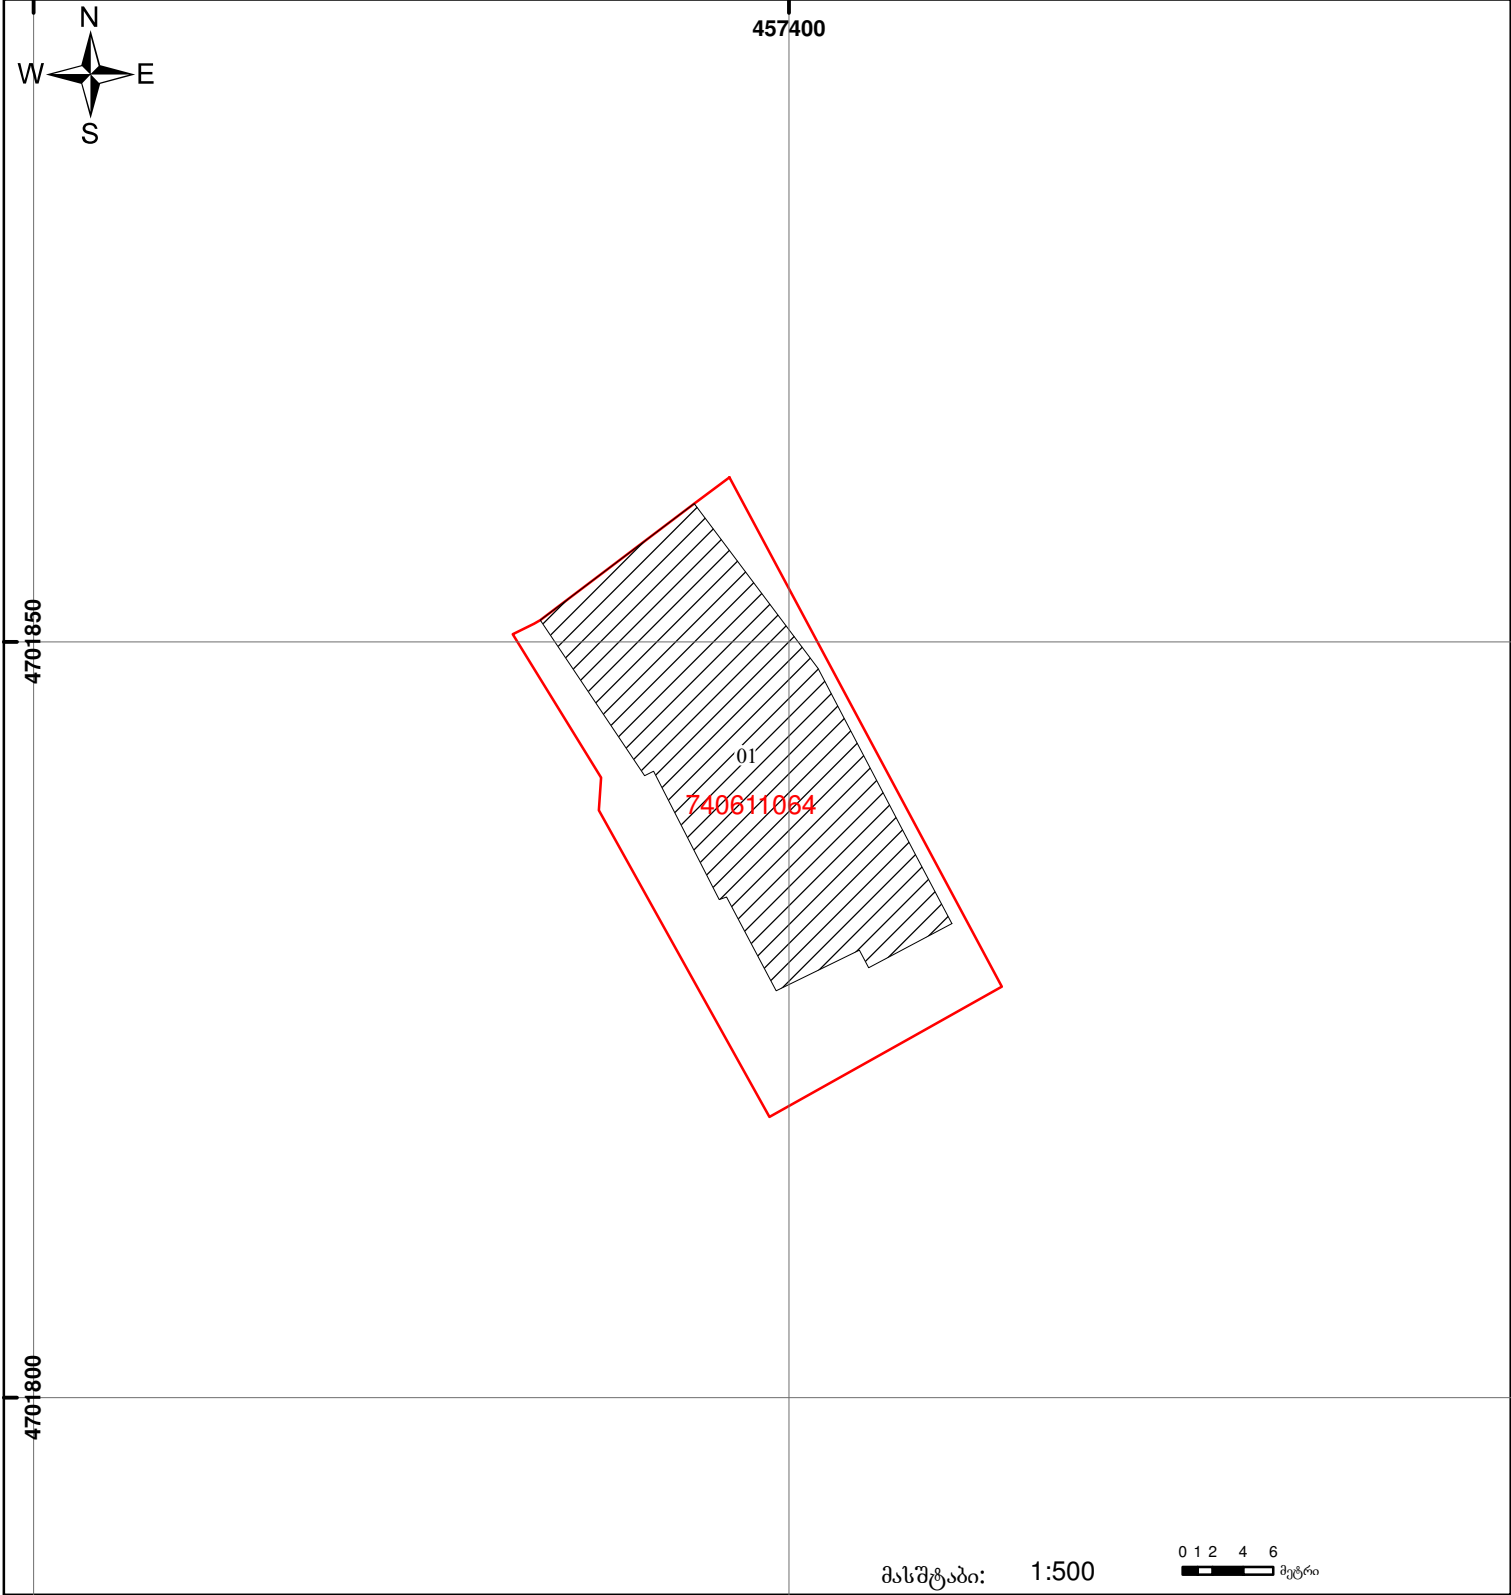

საქართველოს იუსტიციის სამინისტრო  
საჯარო რეგისტრის ეროვნული სააგენტო  
საკადასტრო გეგმა

მიწის ნაკვეთის საკადასტრო კოდი: 74 06 11 064  
განცხადების რეგისტრაციის ნომერი: 882009376990  
მიწის ნაკვეთის ფართობი: 652 კვ.მ.  
ღანიშნულება: არასასოფლო-სამეურნეო  
კატეგორია:  
მომზადების თარიღი: 20.11.09

	შენიშნულ-ნაგებობა, პირობითი ნომერი/სართულიანობა		ვალდებულება		საზობრივი ნაგებობა	 00'0" (საერთაშორისო) UTM სისტემის კოორდ.
	მიწის ნაკვეთის საკადასტრო საზღვარი		მშენებარე ნაგებობა			