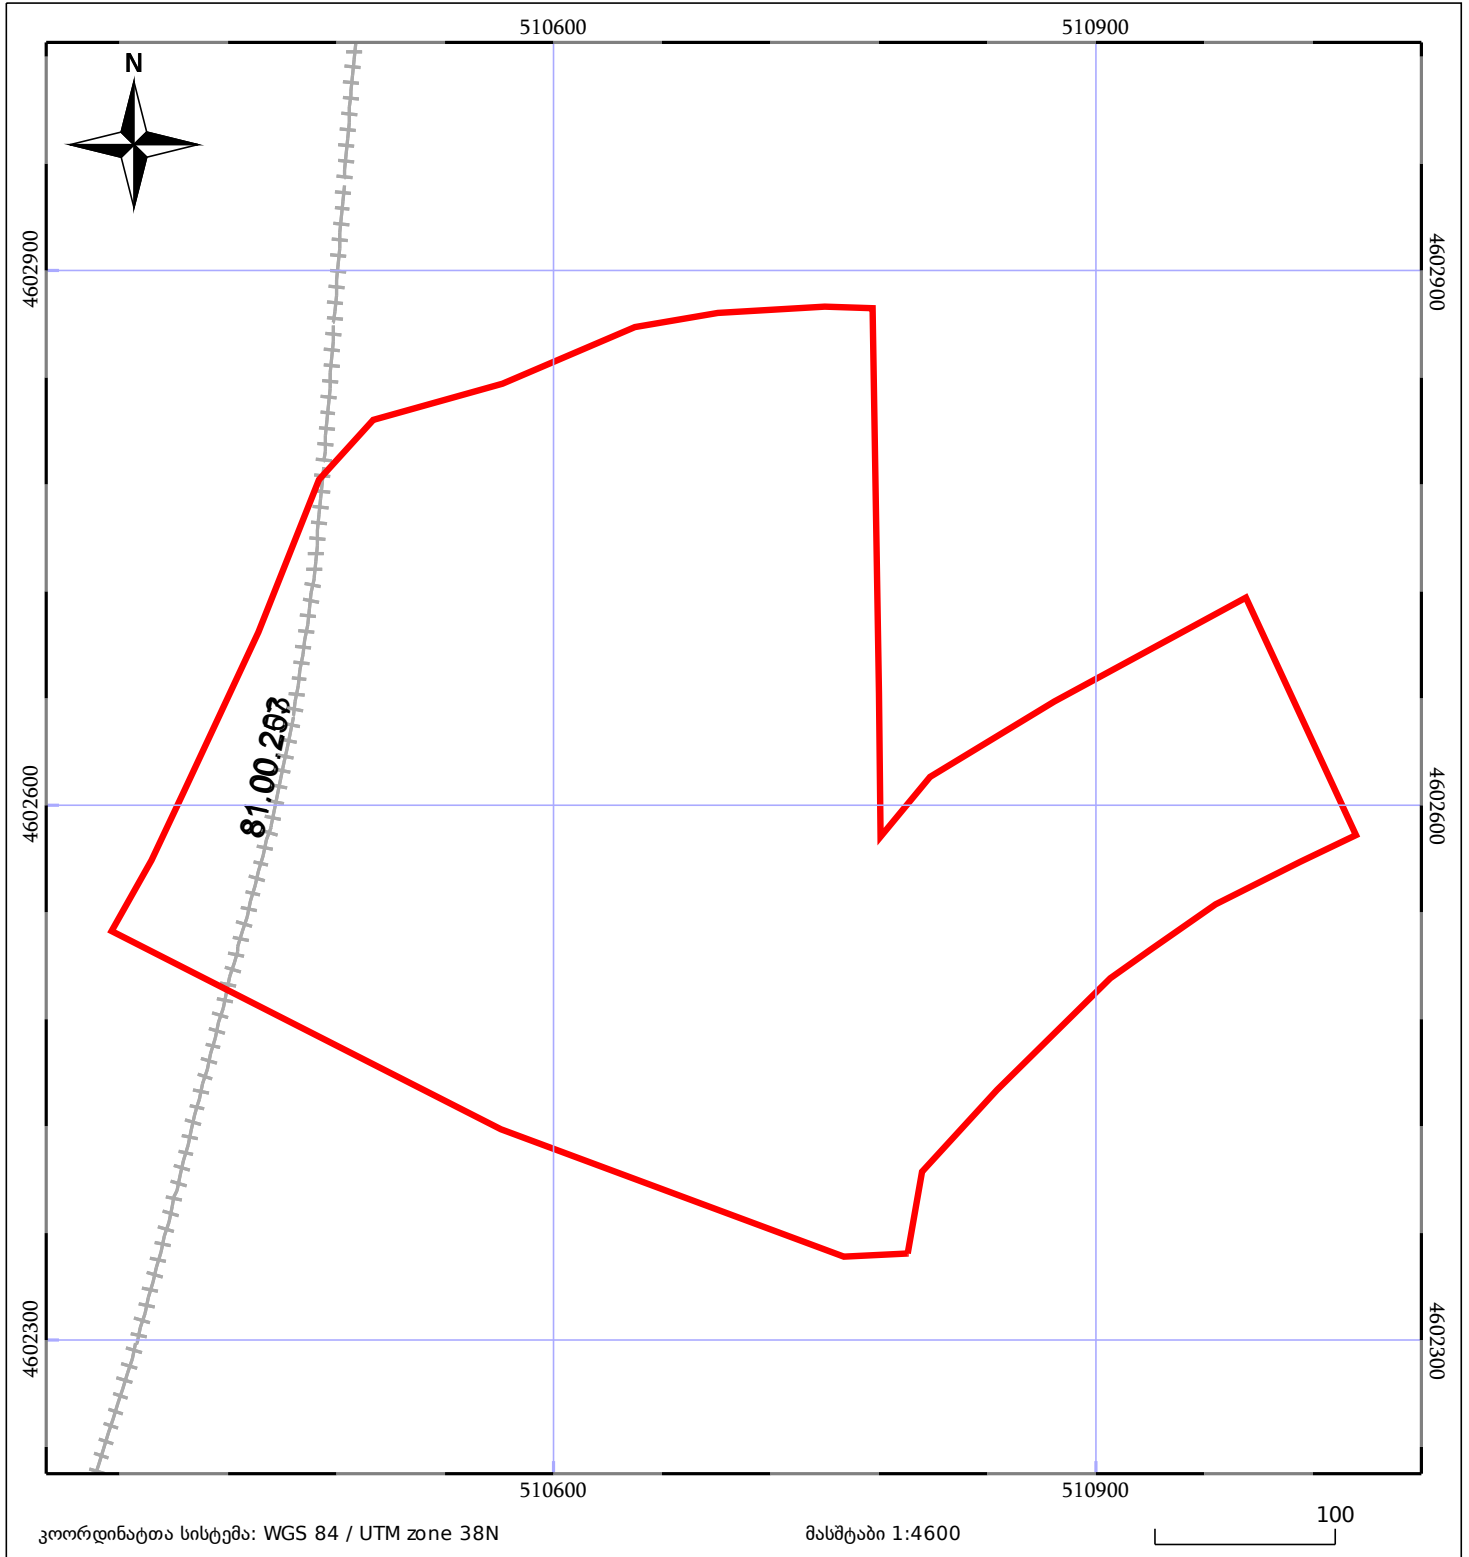

საკადასტრო გეგმა

საჯარო რეესტრის ეროვნული
სააგენტო

საკადასტრო კოდი: **81.20.07.327**

ნაკვეთის დანიშნულება:

სასოფლო-სამეურნეო(სათიბი)

განცხადების ნომერი: **882019103259**

ფართობი:

200000 კვ.მ (WGS 84 / UTM zone 38N)

მომზადების თარიღი: **18/02/2019**

05/25 მშენებარე ნაგებობა	05/25 მენობა/ნაგებობა	ტყის ფონდი
ნაკვეთის საკადასტრო საზღვარი	საზომრივი ნაგებობა	ვალდებულება