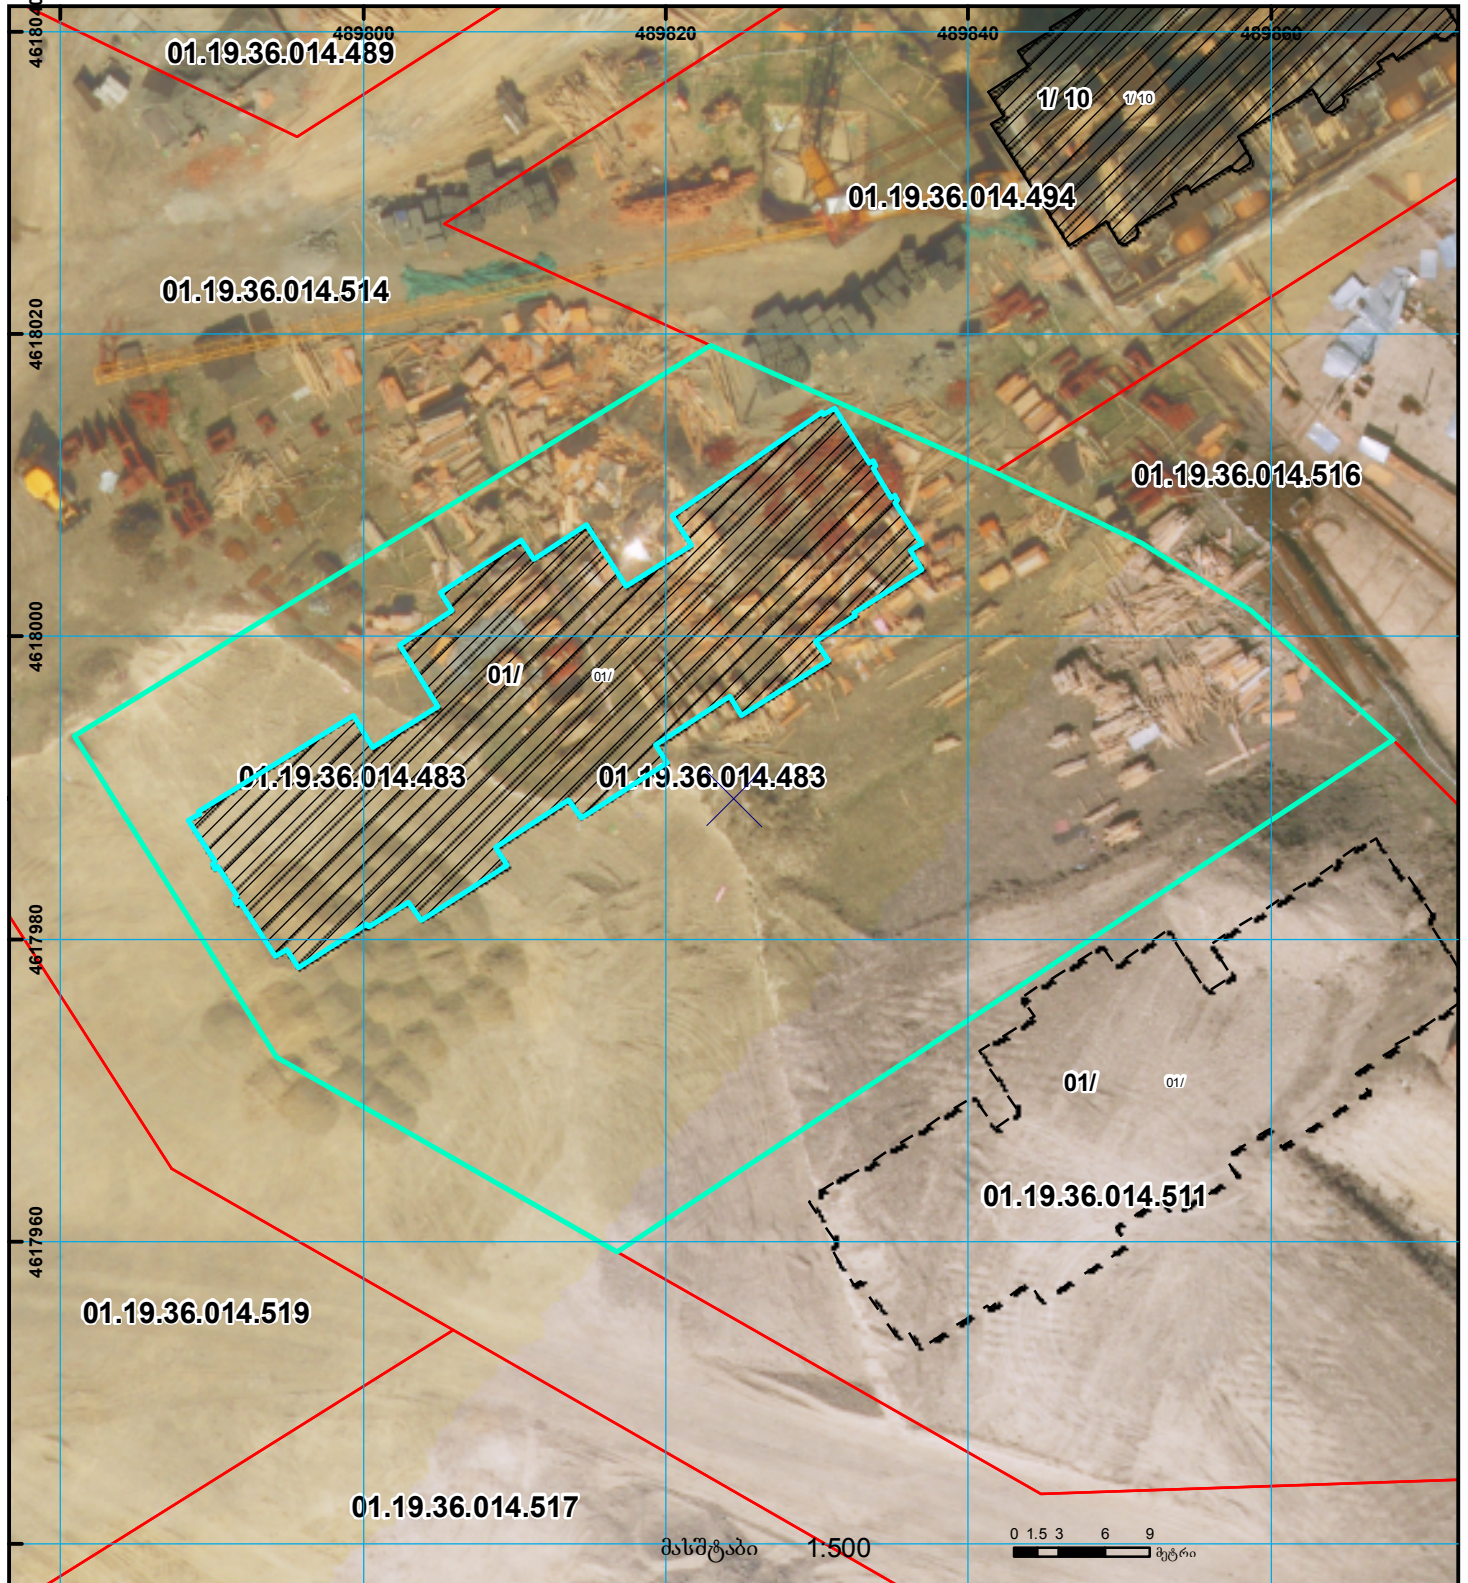

შვიკში შენობის სართული არ ფერია და ასევე გზისგარე აქვს მიითიებული

მიწის ნაკვეთის საკადასტრო კოდი: 882017500306
 განცხადების რეგისტრაციის ნომერი: 01.19.36.014.483
 მიწის ნაკვეთის ფართობი: 2859 კვ.მ.
 დანიშნულება: მემზადების თარიღი 12.06.17

	შენობა-ნაგებობა, პირობითი ნომერი/სართულიანობა		ვალდებულება		ხაზობრივი ნაგებობა	0.00 00.0 UTM (საერთაშორისო) სისტემის კოორდ.
	მიწის ნაკვეთის საკადასტრო საზღვარი		მშენებარე ნაგებობა		მიწისქვეშა ნაგებობა	