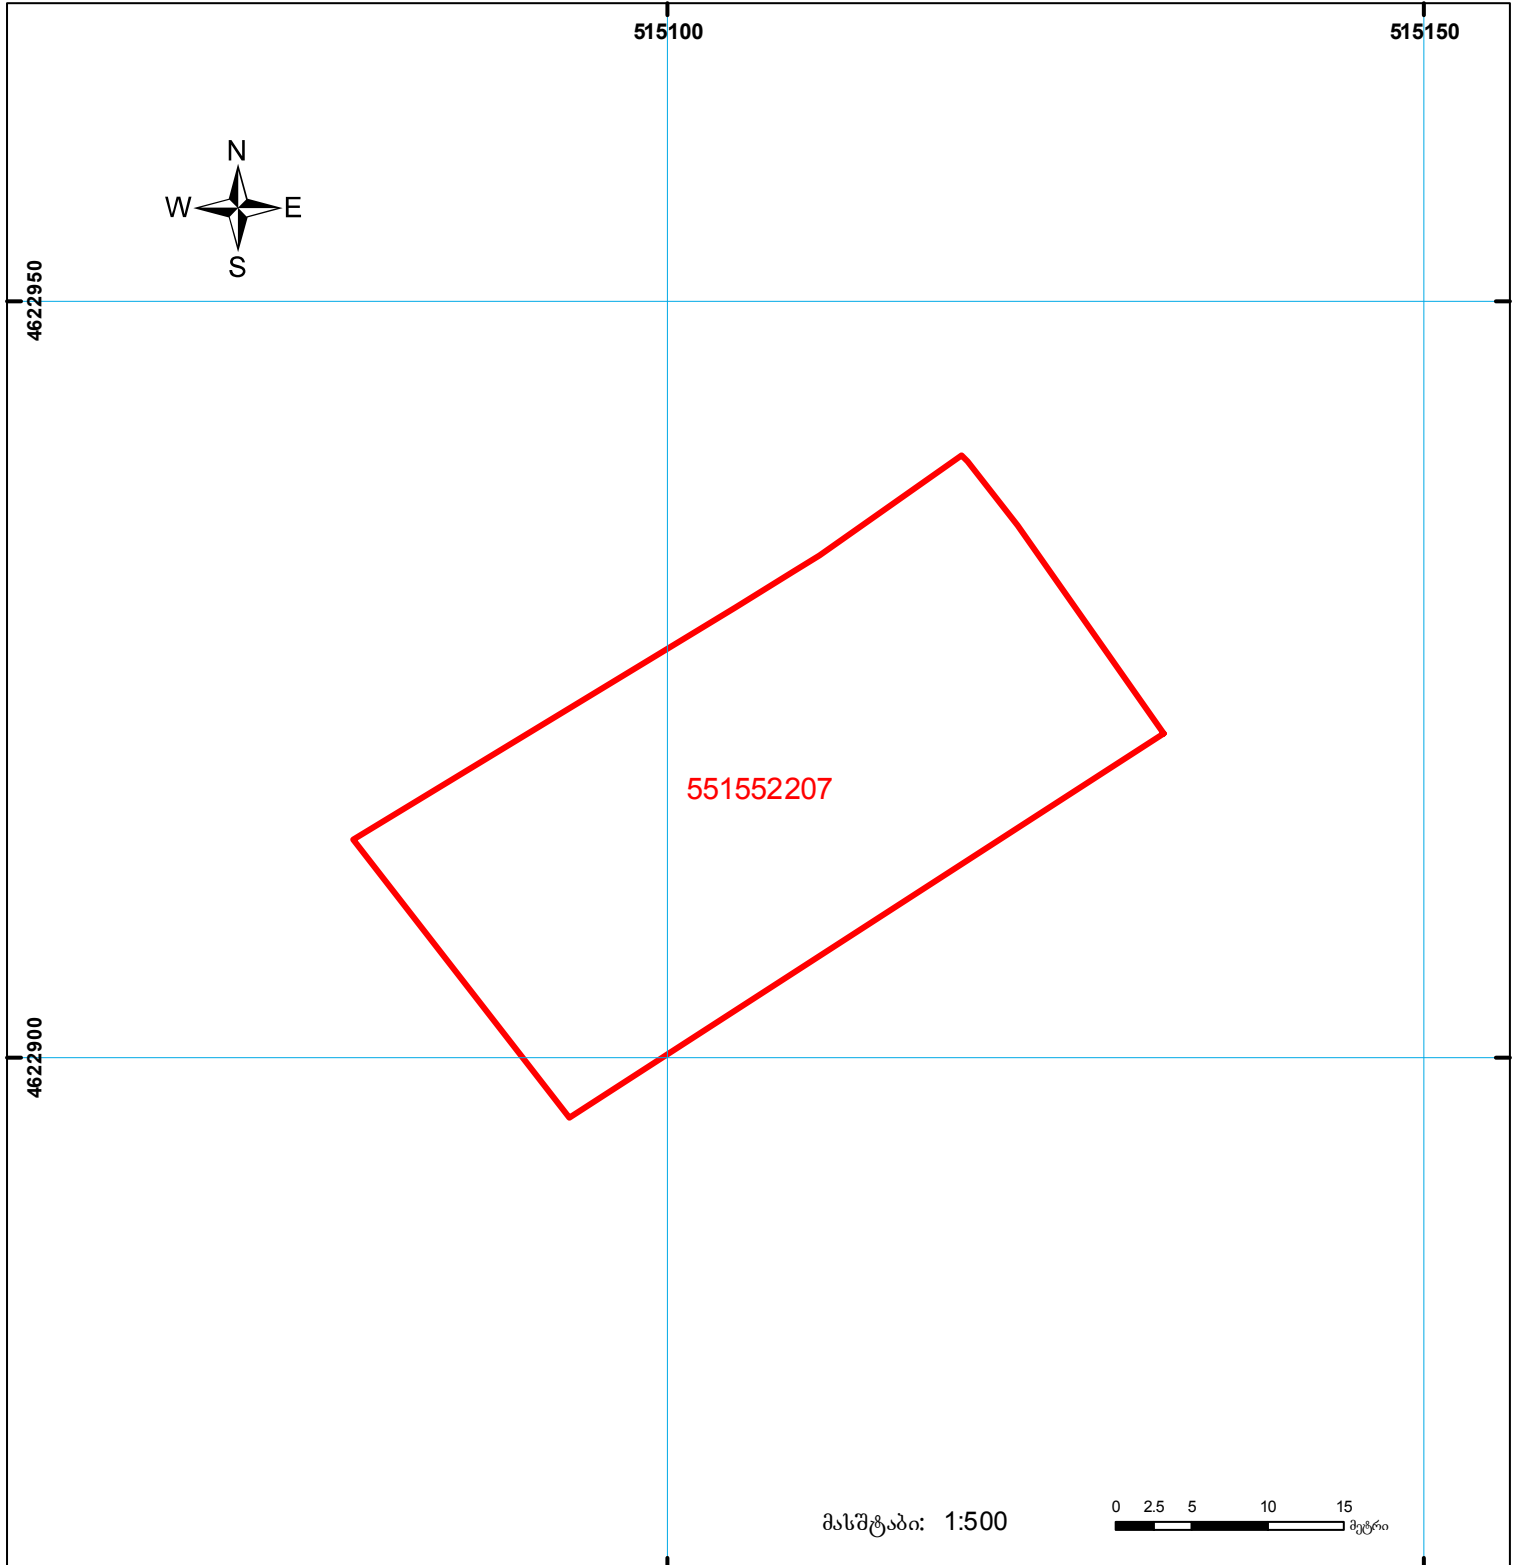

საქართველოს იუსტიციის სამინისტრო  
საჯარო რეგისტრის ეროვნული სააგენტო  
საკადასტრო ბუბმა

მიწის ნაკვეთის საკადასტრო კოდი: 55 15 52 207  
ბანცხალების რეგისტრაციის ნომერი: 882012656378  
მიწის ნაკვეთის ფართობი: 1073 კვ.მ.  
ღანიშნულება: სასოფლო-სამეურნეო  
კატეგორია:  
მომზადების თარიღი: 01.09.2012

	შენობა-ნაგებობა, პირობითი ნომერი/სართულიანობა		ვადდება		საზობრივი ნაგებობა
	მიწის ნაკვეთის საკადასტრო საზღვარი		მშენებარე ნაგებობა		სახელმწიფო ტყის ფონდი

0.00  
000  
UTM (საერთაშორისო) სისტემის კოორდ.