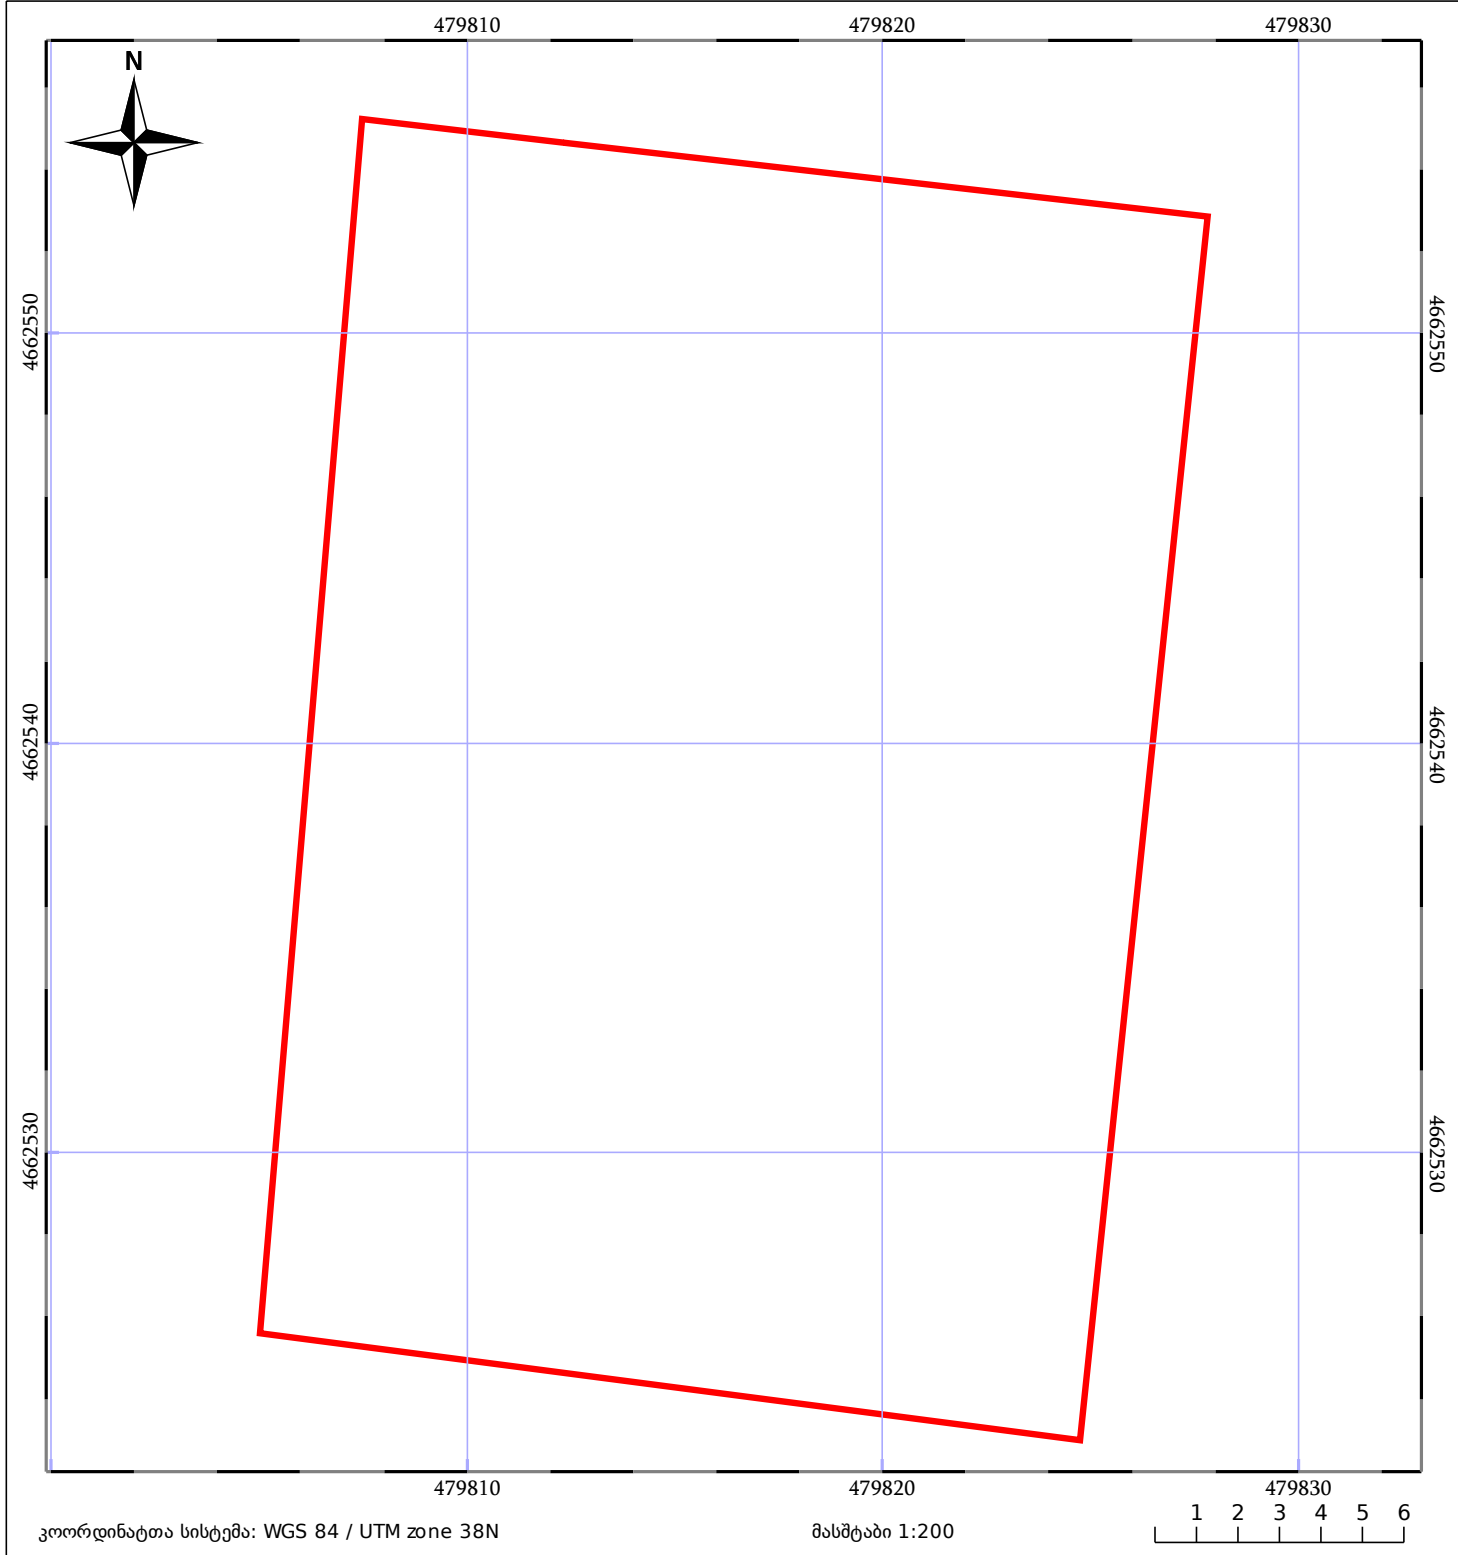

# საკადასტრო გეგმა

საჯარო რეესტრის ეროვნული  
სააგენტო

საკადასტრო კოდი: **71.52.12.112**

ნაკვეთის დანიშნულება:

სასოფლო-სამეურნეო(საკარმიდამო)

განცხადების ნომერი: **882024116540**

ფართობი:

**602 კვ.მ (WGS 84 / UTM zone 38N)**

მომზადების თარიღი: **19/07/2024**

05/25 მშენებარე ნაგებობა	ნაკვეთის საკადასტრო საზღვარი	05/25 შენობა/ნაგებობა
საზღვრული ნაგებობა	ტყის ფონდი	ვალდებულება