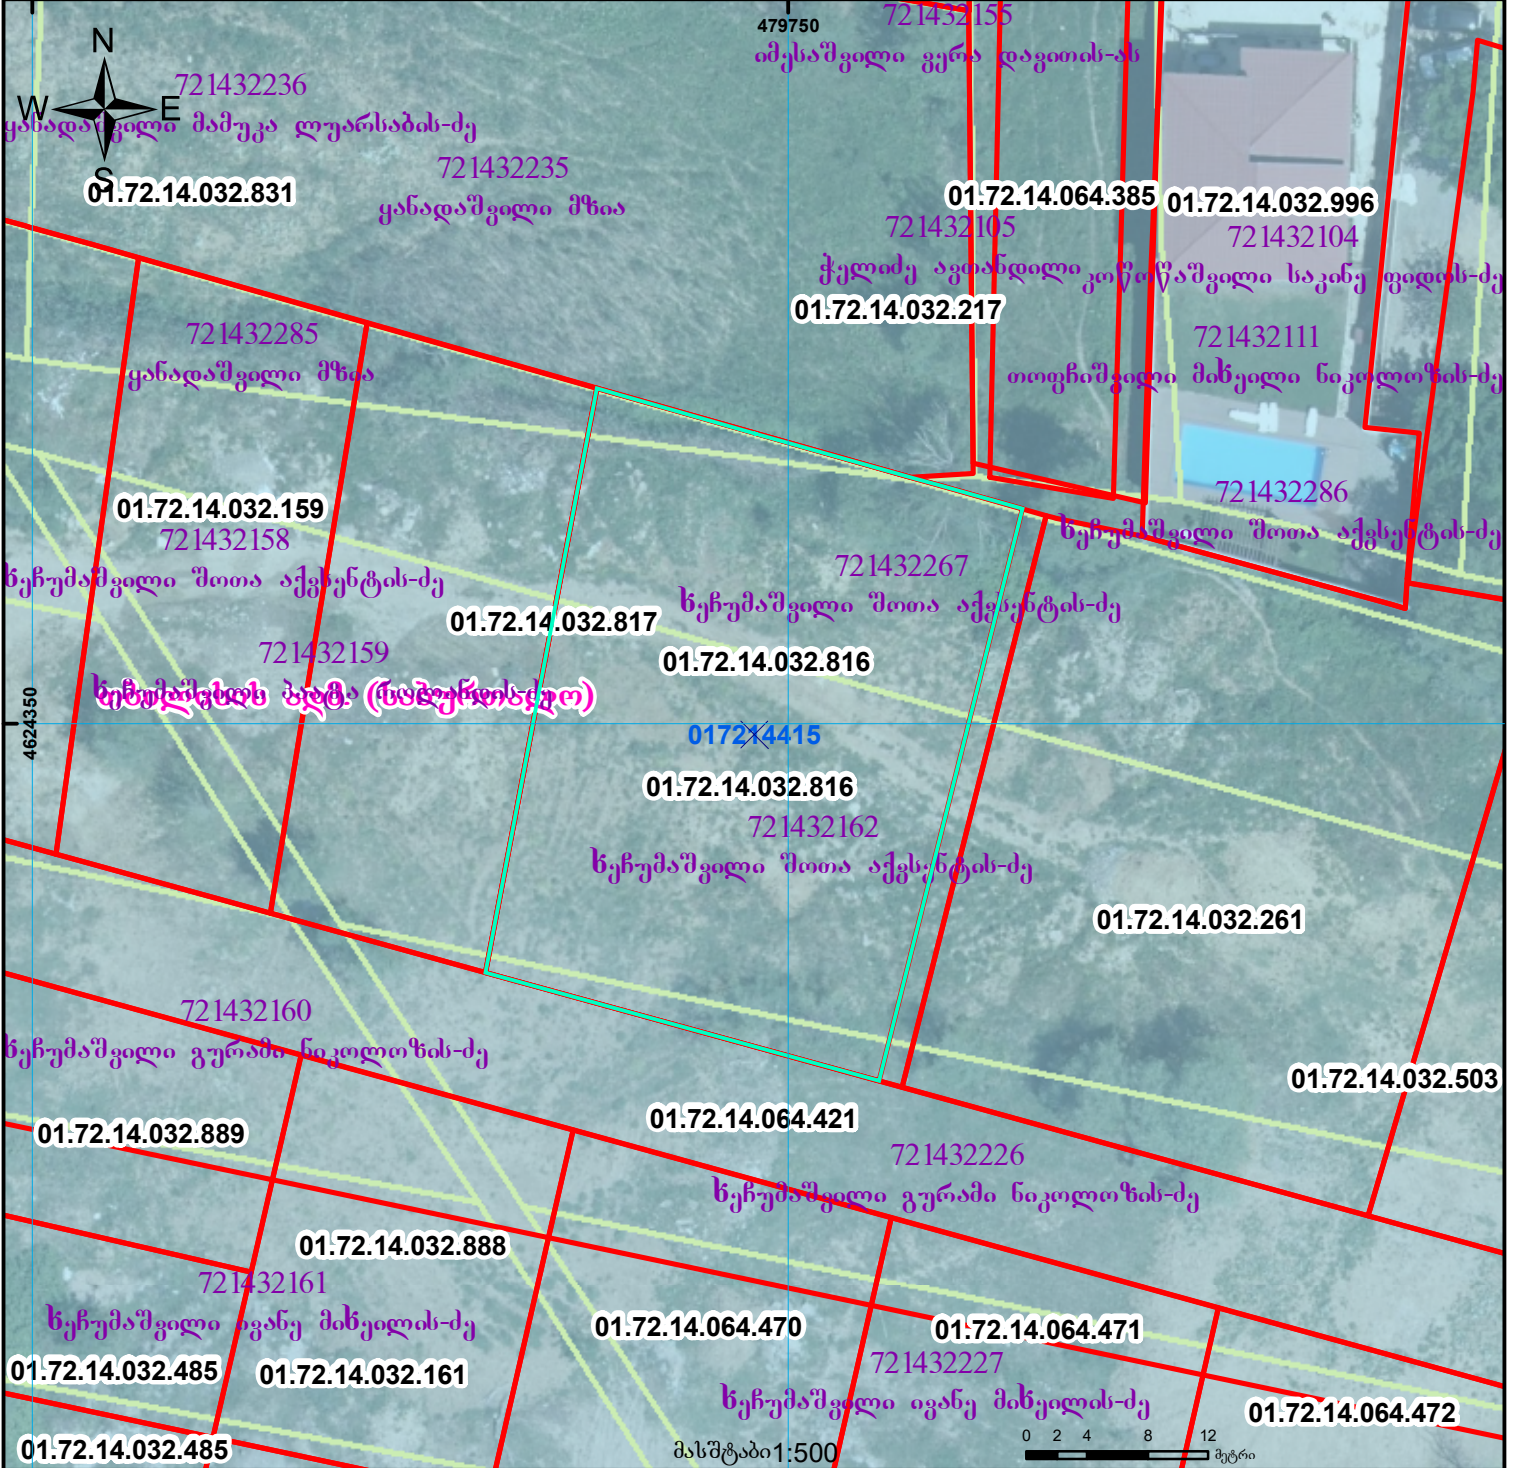

ნაკვეთი 1/3 ნაკლებად იცვლის აღბილმდებარეობას, მცირდება ფართობი, არ შორდება რეგისტრირებულ საზღვარს.

მიწის ნაკვეთის საკადასტრო კოდი:  
ბანკხალების რეგისტრაციის ნომერი:  
მიწის ნაკვეთის ფართობი:

01.72.14.032.816  
88202381322  
1100 კვ.მ.

მოწავალების თარიღი

04.08.23

	შენიშნა-ნაგებობა, პირობითი ნომერი/სართულიანობა		ვალდებულება		საზოგადოებრივი ნაგებობა		0.00 00.0 UTM (საერთაშორისო) სისტემის კოორდ.
	მიწის ნაკვეთის საკადასტრო საზღვარი		შენიშნარე ნაგებობა		მიწისქვეშა ნაგებობა		