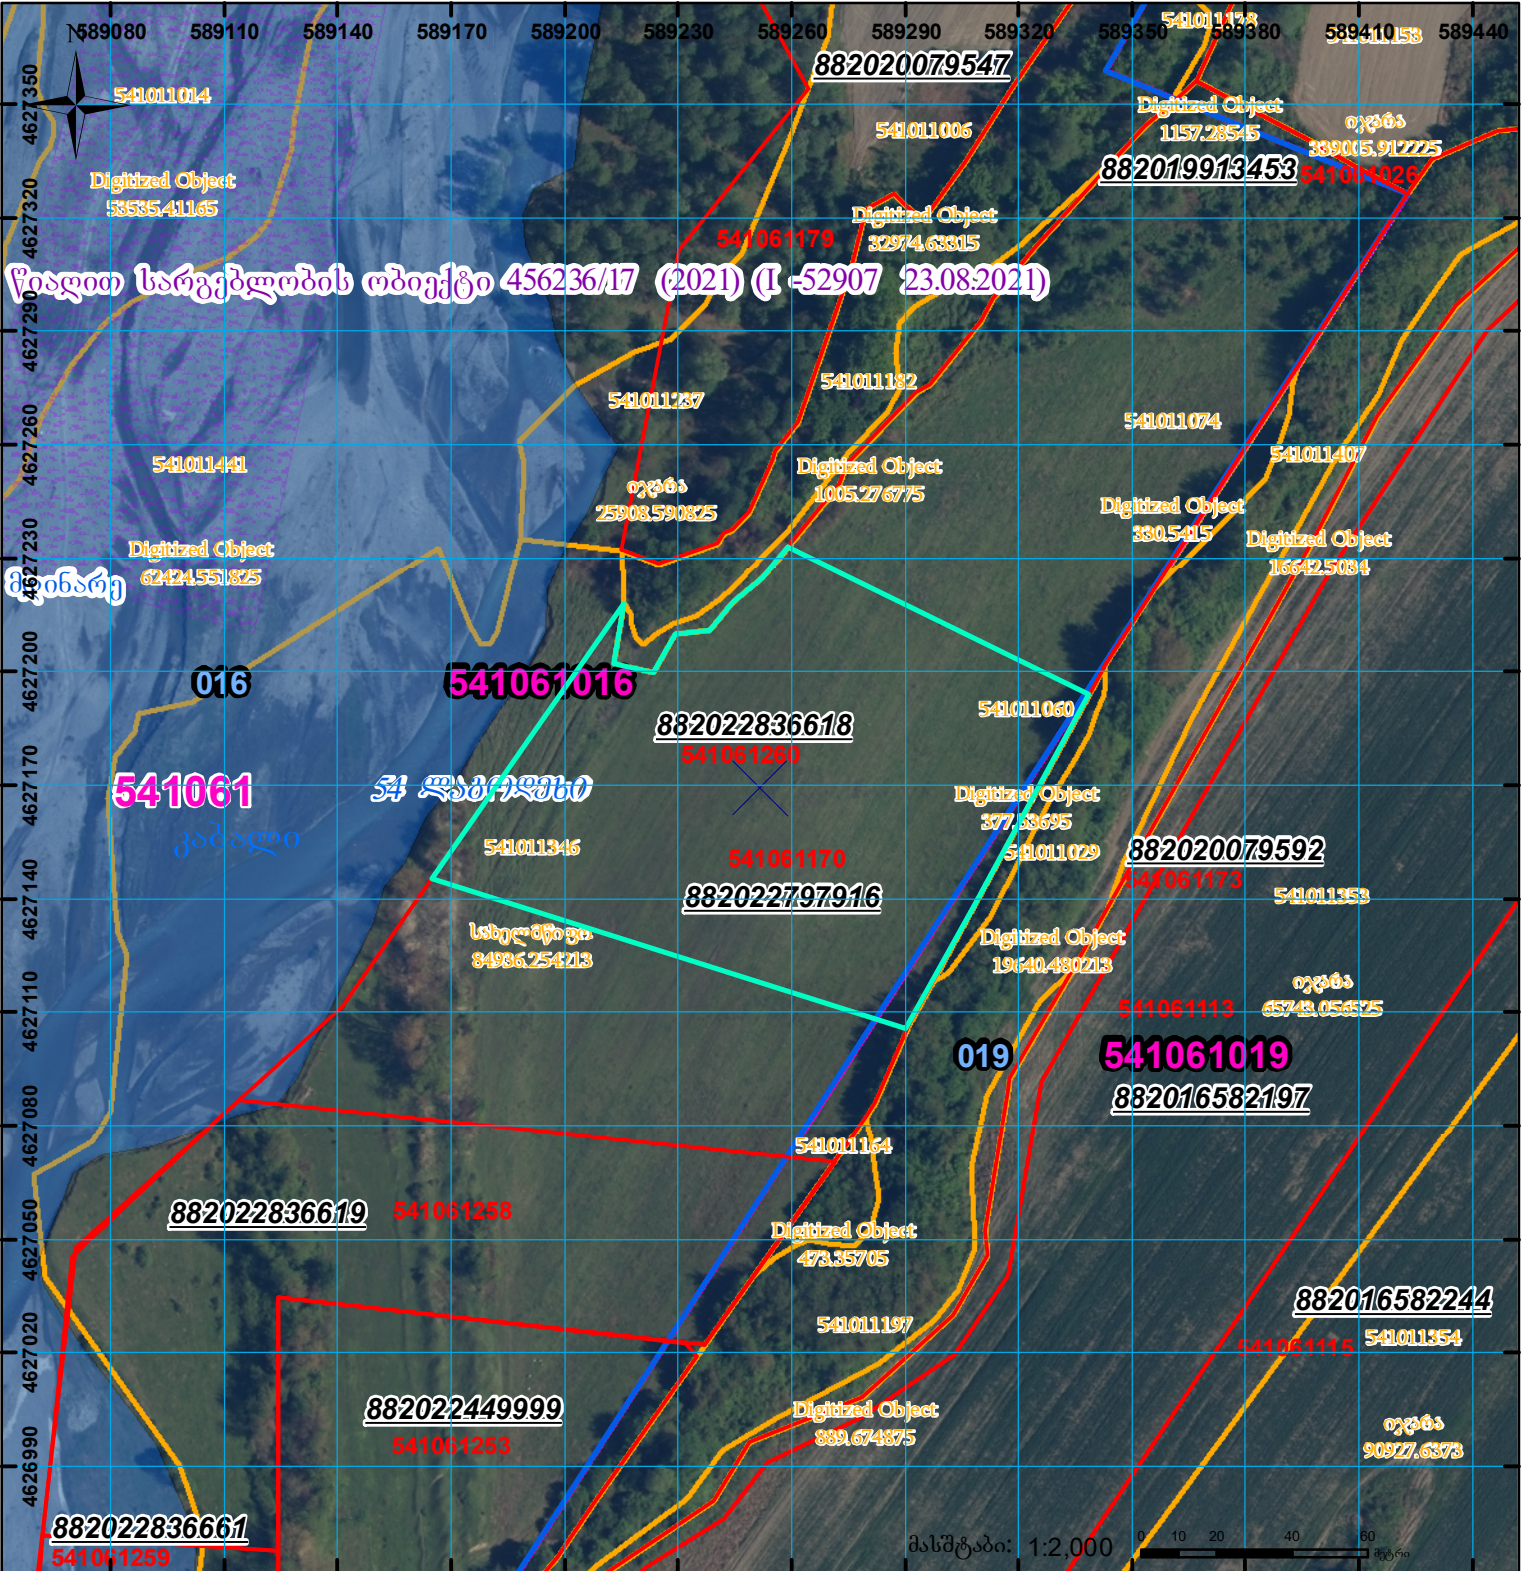

მიწის ნაკვეთის საკადასტრო კოდი: **541061260**
 განცხადების რეგისტრაციის ნომერი: **882022836618**
 მიწის ნაკვეთის ფართობი: **12495 კვ.მ.**
 დანიშნულება:
 მომზადების თარიღი: **09.12.22**

წითელი სარეგისტრაციო ობიექტი 456236/17 (2021) (I -52907 23.08.2021)

	შენიშნული ნაკვეთი, პირობითი ნომერი/სართულიანობა		კალდებულება		სარეგისტრაციო წარმოდგენილი ნაკვეთი
	მიწის ნაკვეთის საკადასტრო საზღვარი		შუენებარე ნაკვეთი		საზობრივი ნაკვეთი

UTM (საერთაშორისო) სისტემის კოორდ.