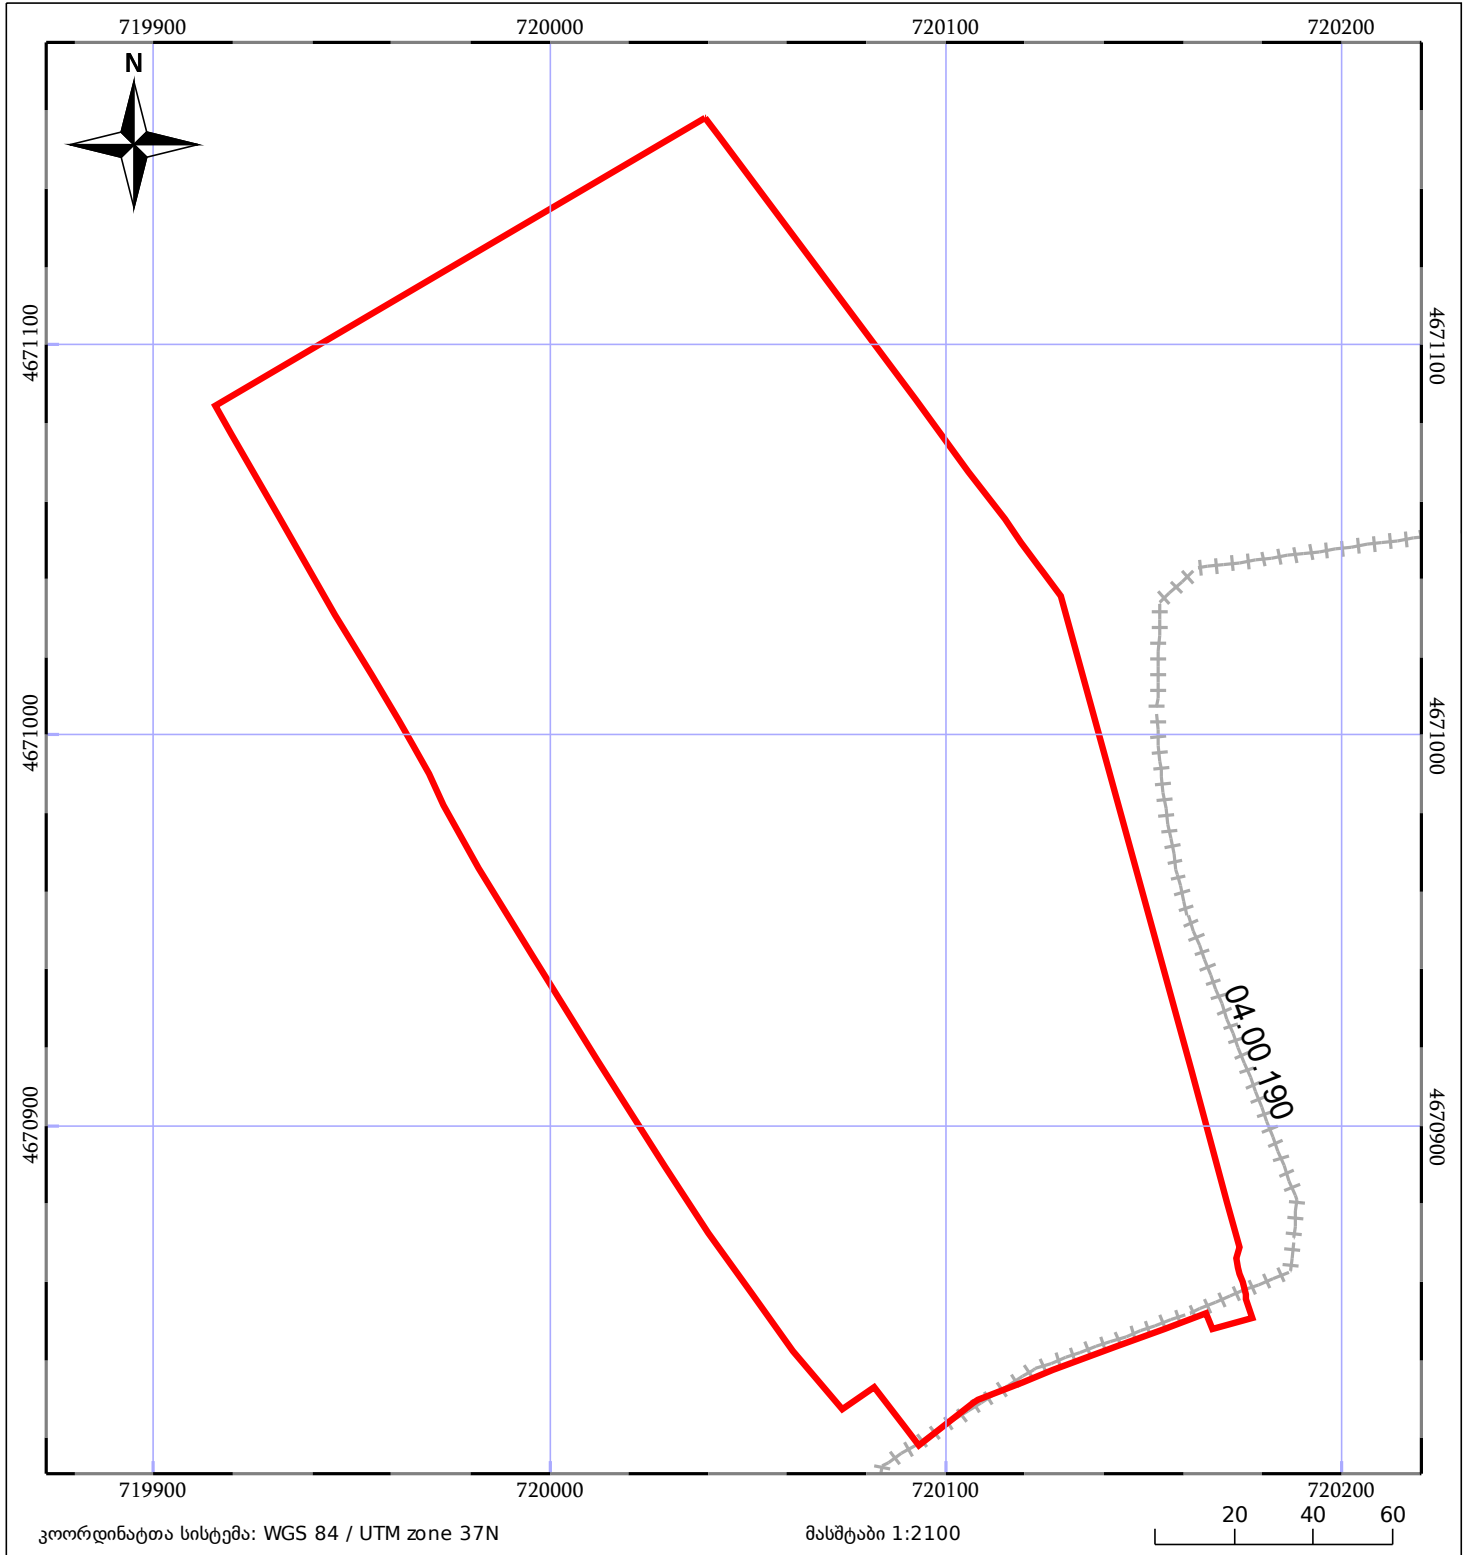

საკადასტრო გეგმა

საჯარო რეესტრის ეროვნული
სააგენტო

საკადასტრო კოდი: **04.01.07.1094**

ნაკვეთის დანიშნულება:

არასასოფლო სამეურნეო

განცხადების ნომერი: **882025914654**

ფართობი:

46145 კვ.მ (WGS 84 / UTM zone 38N)

მომზადების თარიღი: **12/08/2025**

46114 კვ.მ (WGS 84 / UTM zone 37N)

05/25 მშენებარე ნაგებობა	ნაკვეთის საკადასტრო საზღვარი	05/25 შენობა/ნაგებობა
საზღვრული ნაგებობა	ტყის ფონდი	ვალდებულება