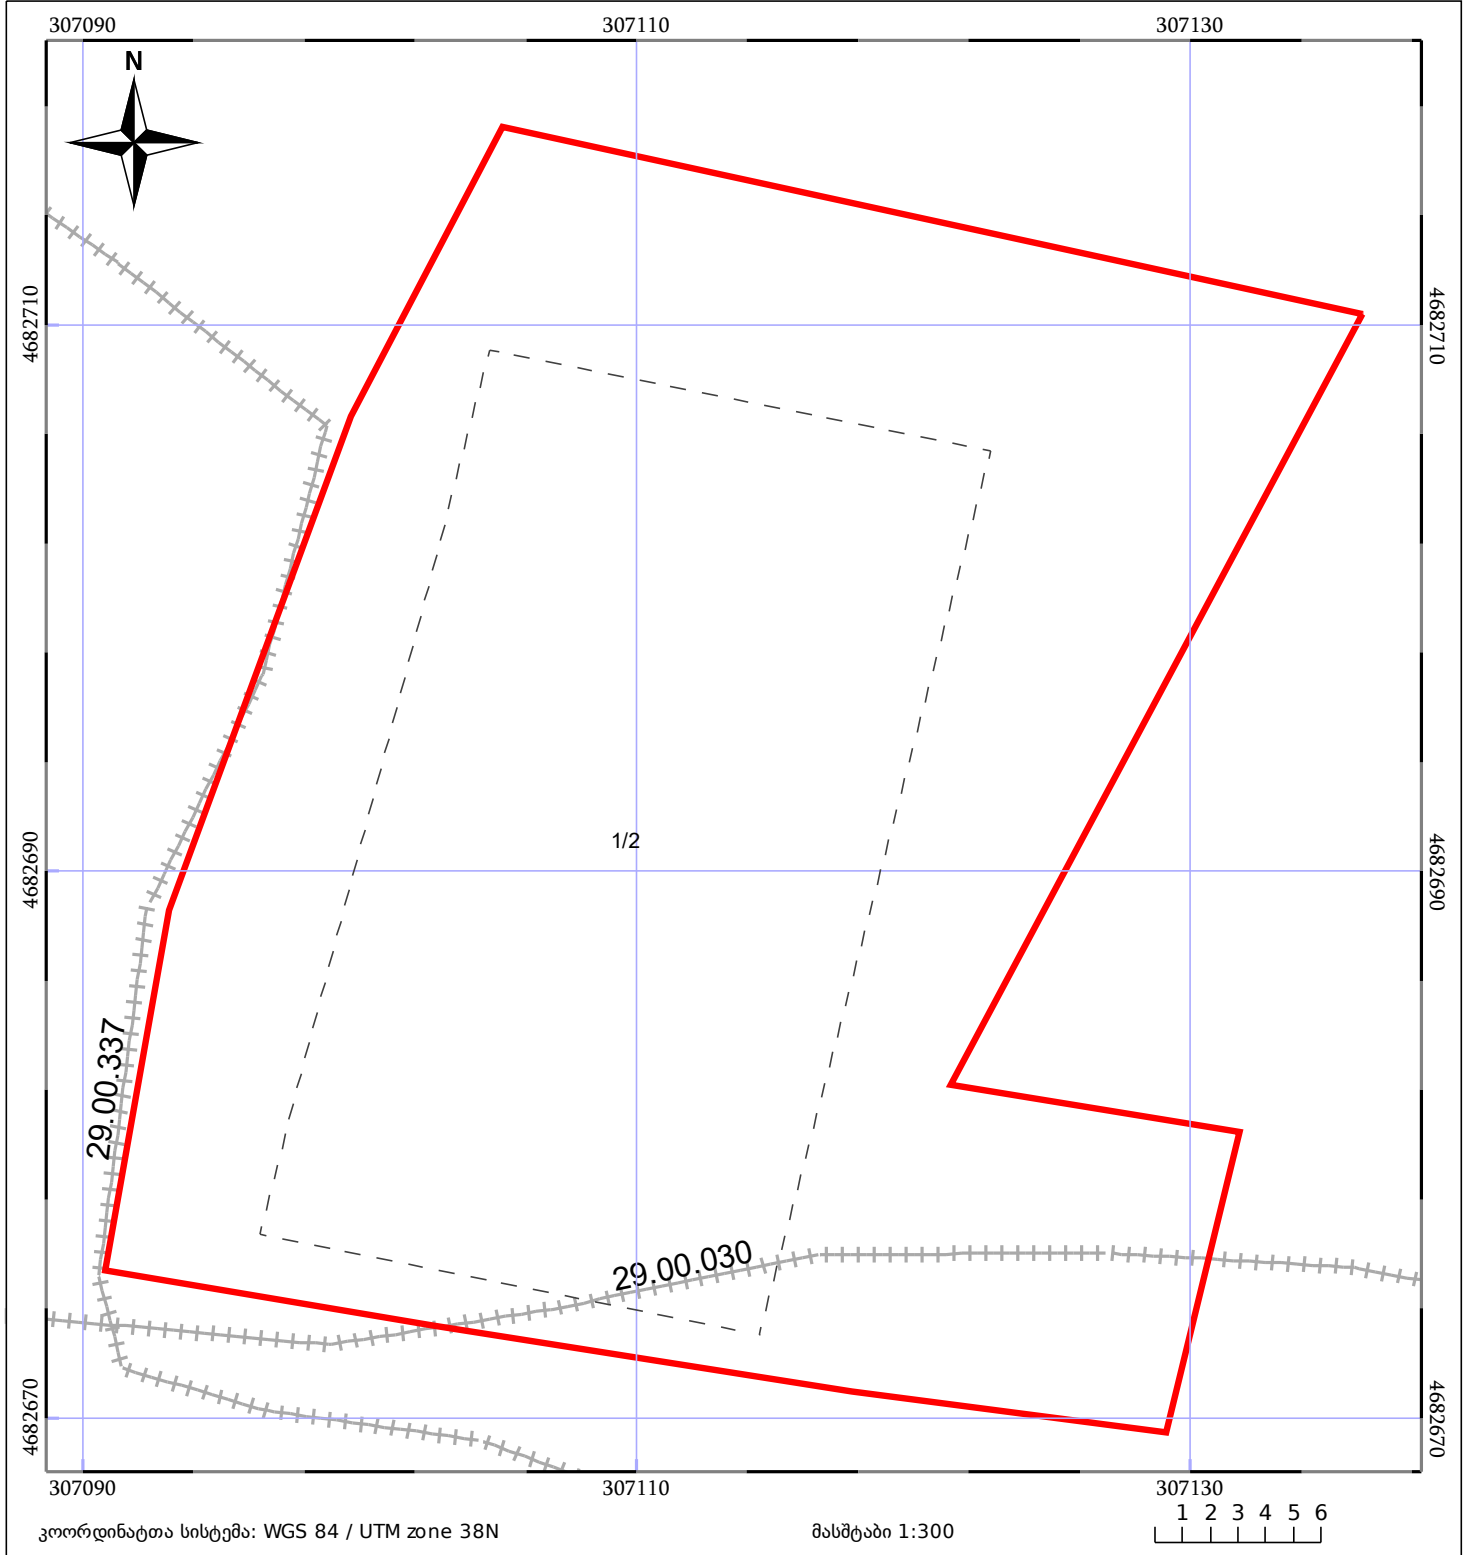

საკადასტრო გეგმა

საჯარო რეესტრის ეროვნული
სააგენტო

საკადასტრო კოდი: **29.09.49.1008**

ნაკვეთის დანიშნულება:

არასასოფლო სამეურნეო

განცხადების ნომერი: **882024733041**

ფართობი:

1425 კვ.მ (WGS 84 / UTM zone 38N)

მომზადების თარიღი: **27/05/2024**

05/25	მშენებარე ნაგებობა		ნაკვეთის საკადასტრო საზღვარი	05/25	შენობა/ნაგებობა
	საზოხრევი ნაგებობა		ტყის ფონდი		ვალდებულება