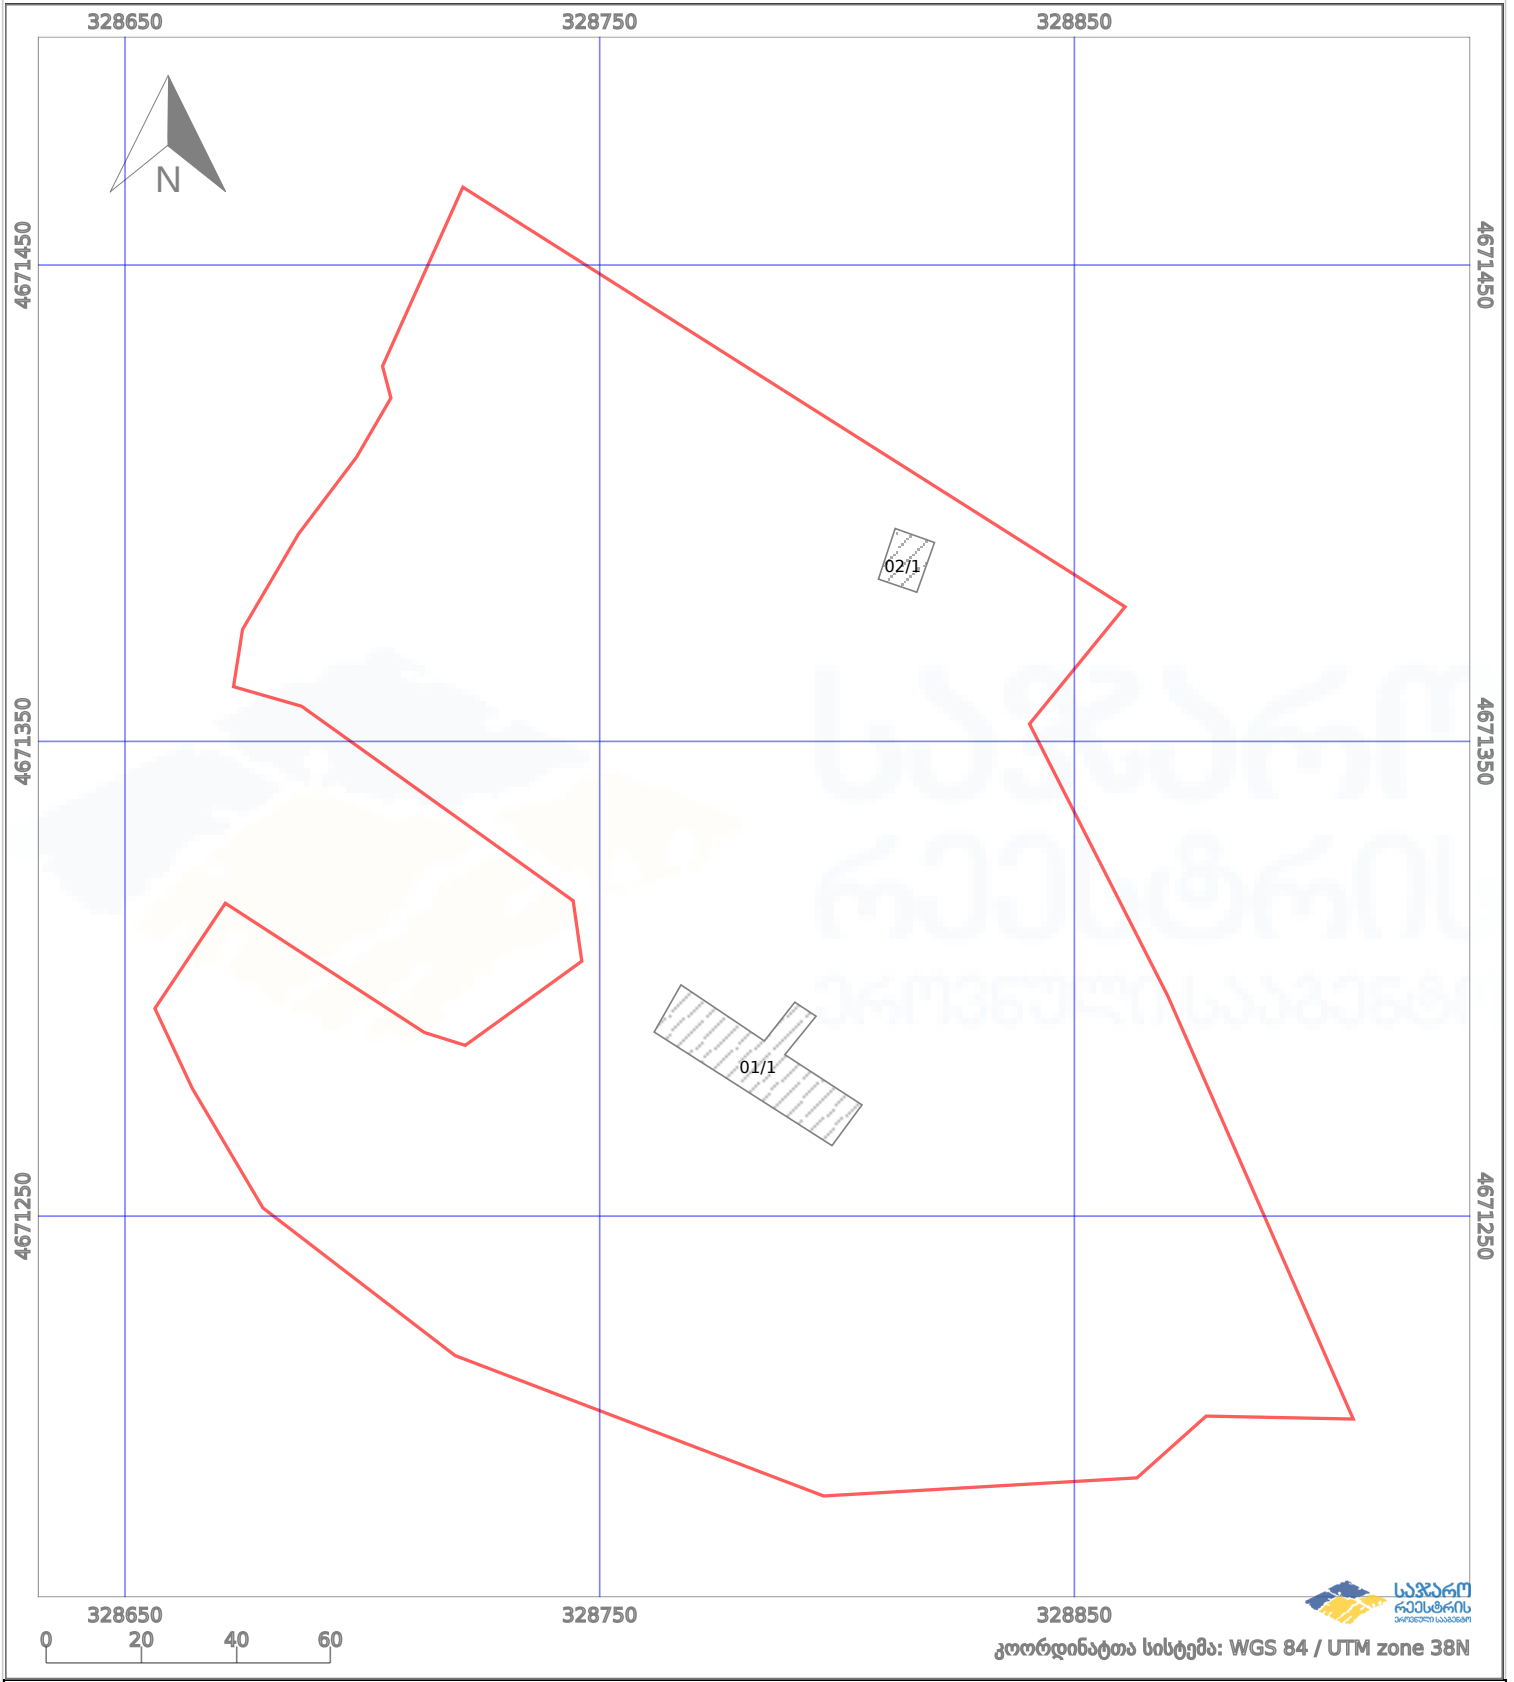

საკადასტრო გეგმა

საჯარო რეგისტრის ეროვნული
სააგენტო

საკადასტრო კოდი:

33.08.38.191

ნაკვეთის დანიშნულება:

არასასოფლო სამეურნეო

განცხადების ნომერი:

882021768096

ფართობი:

38906 კვ.მ (WGS 84 / UTM zone 38N)

მომზადების თარიღი:

11/11/2021

	ნაკვეთის საზღვარი		პირობითი აღნიშვნები: მშენებარე ნაგებობა		აშენებული ნაგებობა
	საზომრივი ნაგებობა		ტყის ფონდი		ვალდებულება