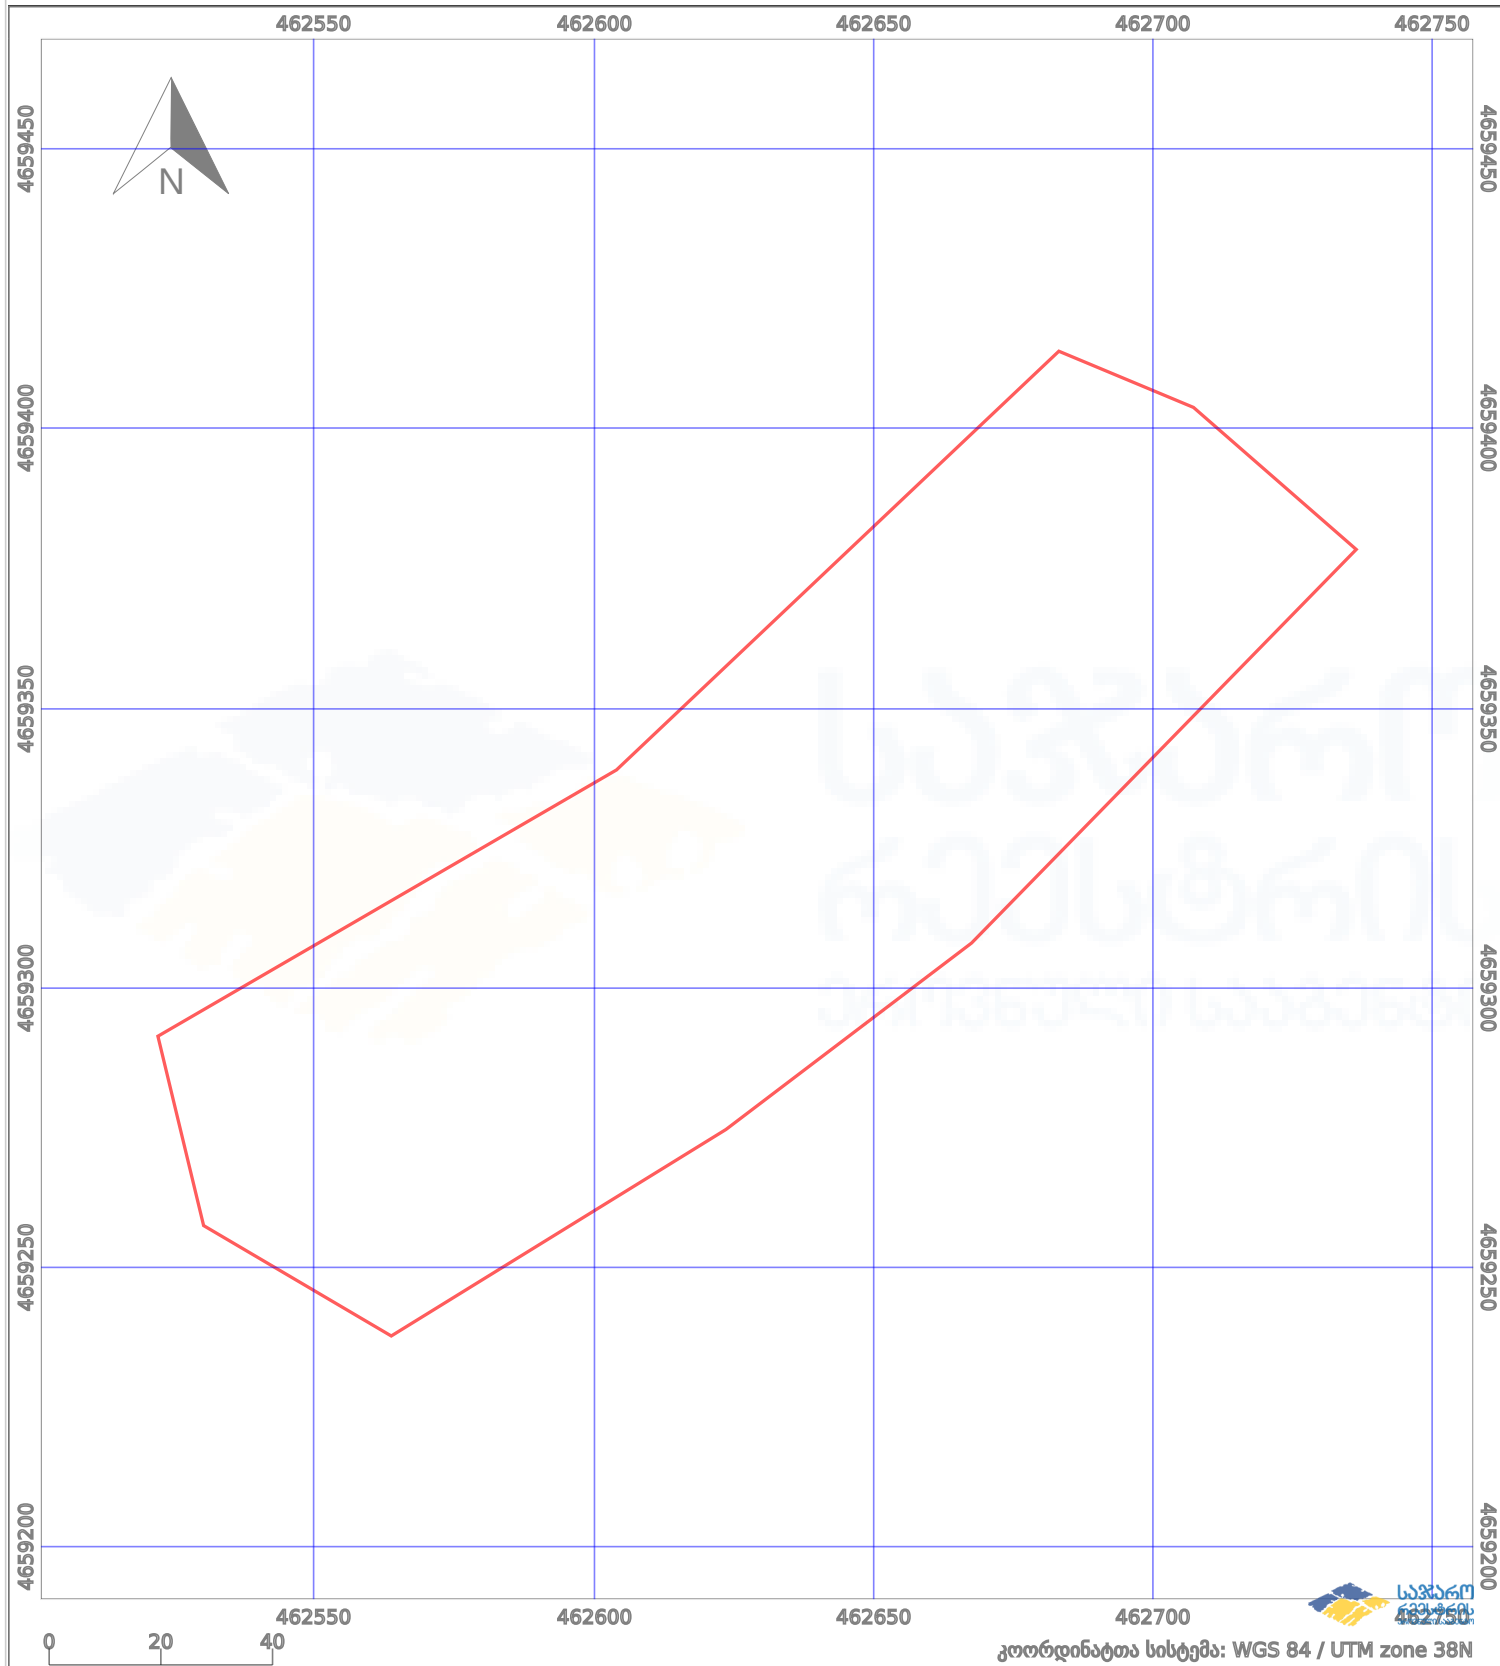

საკადასტრო გეგმა

საჯარო რეესტრის ეროვნული
სააგენტო

საკადასტრო კოდი:

71.57.26.825

ნაკვეთის დანიშნულება:

სასოფლო-სამეურნეო

განცხადების ნომერი:

882021466240

ფართობი:

14556 კვ.მ (WGS 84 / UTM zone 38N)

მომზადების თარიღი:

09/02/2022

	ნაკვეთის საზღვარი		პირობითი აღნიშვნები: მშენებარე ნაგებობა		აშენებული ნაგებობა
	საზომრივი ნაგებობა		ტყის ფონდი		ვალდებულება