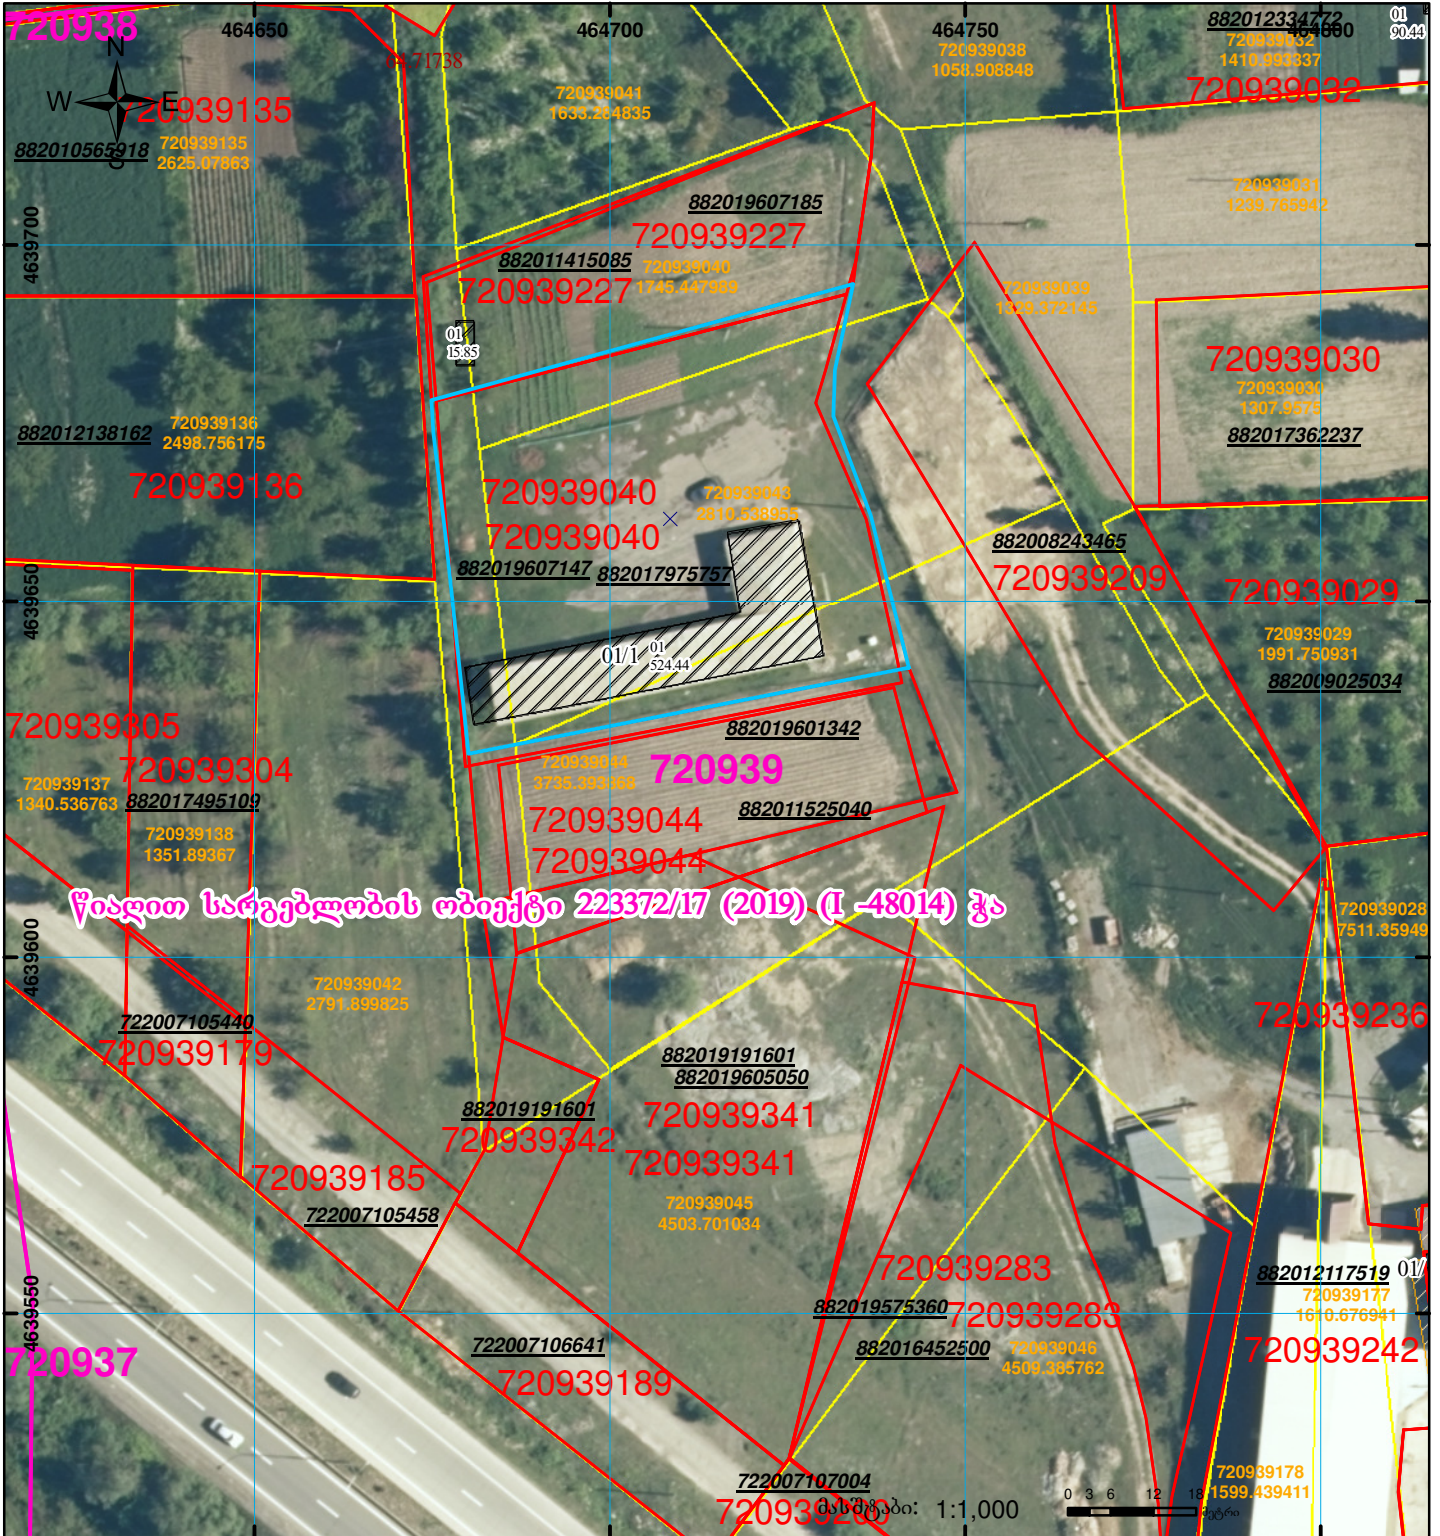

ნაკვეთი 1/3 ზე ნაკლებად იცვლის კოორდინატებს

უნდა განიხილოს 882019607185, 882019601342, 882019605050 და 882019575360 განაცხადებთან ერთად

მიწის ნაკვეთის საკადასტრო კოდი:  
განცხადების რეგისტრაციის ნომერი:  
მიწის ნაკვეთის ფართობი:  
დანიშნულება:  
კატეგორია:  
მოგზალების თარიღი:

72 09 39 040  
882019607147  
3101 კვ.მ.  
სასოფლო-სამეურნეო  
29.07.19

	შენიშნულ-ნაკვეთობა, პირობითი ნომერ/სართულიანობა		ვალდებულება		სახლობრივი ნაკვეთობა
	მიწის ნაკვეთის საკადასტრო საზღვარი		მშენებარე ნაკვეთობა		0.00