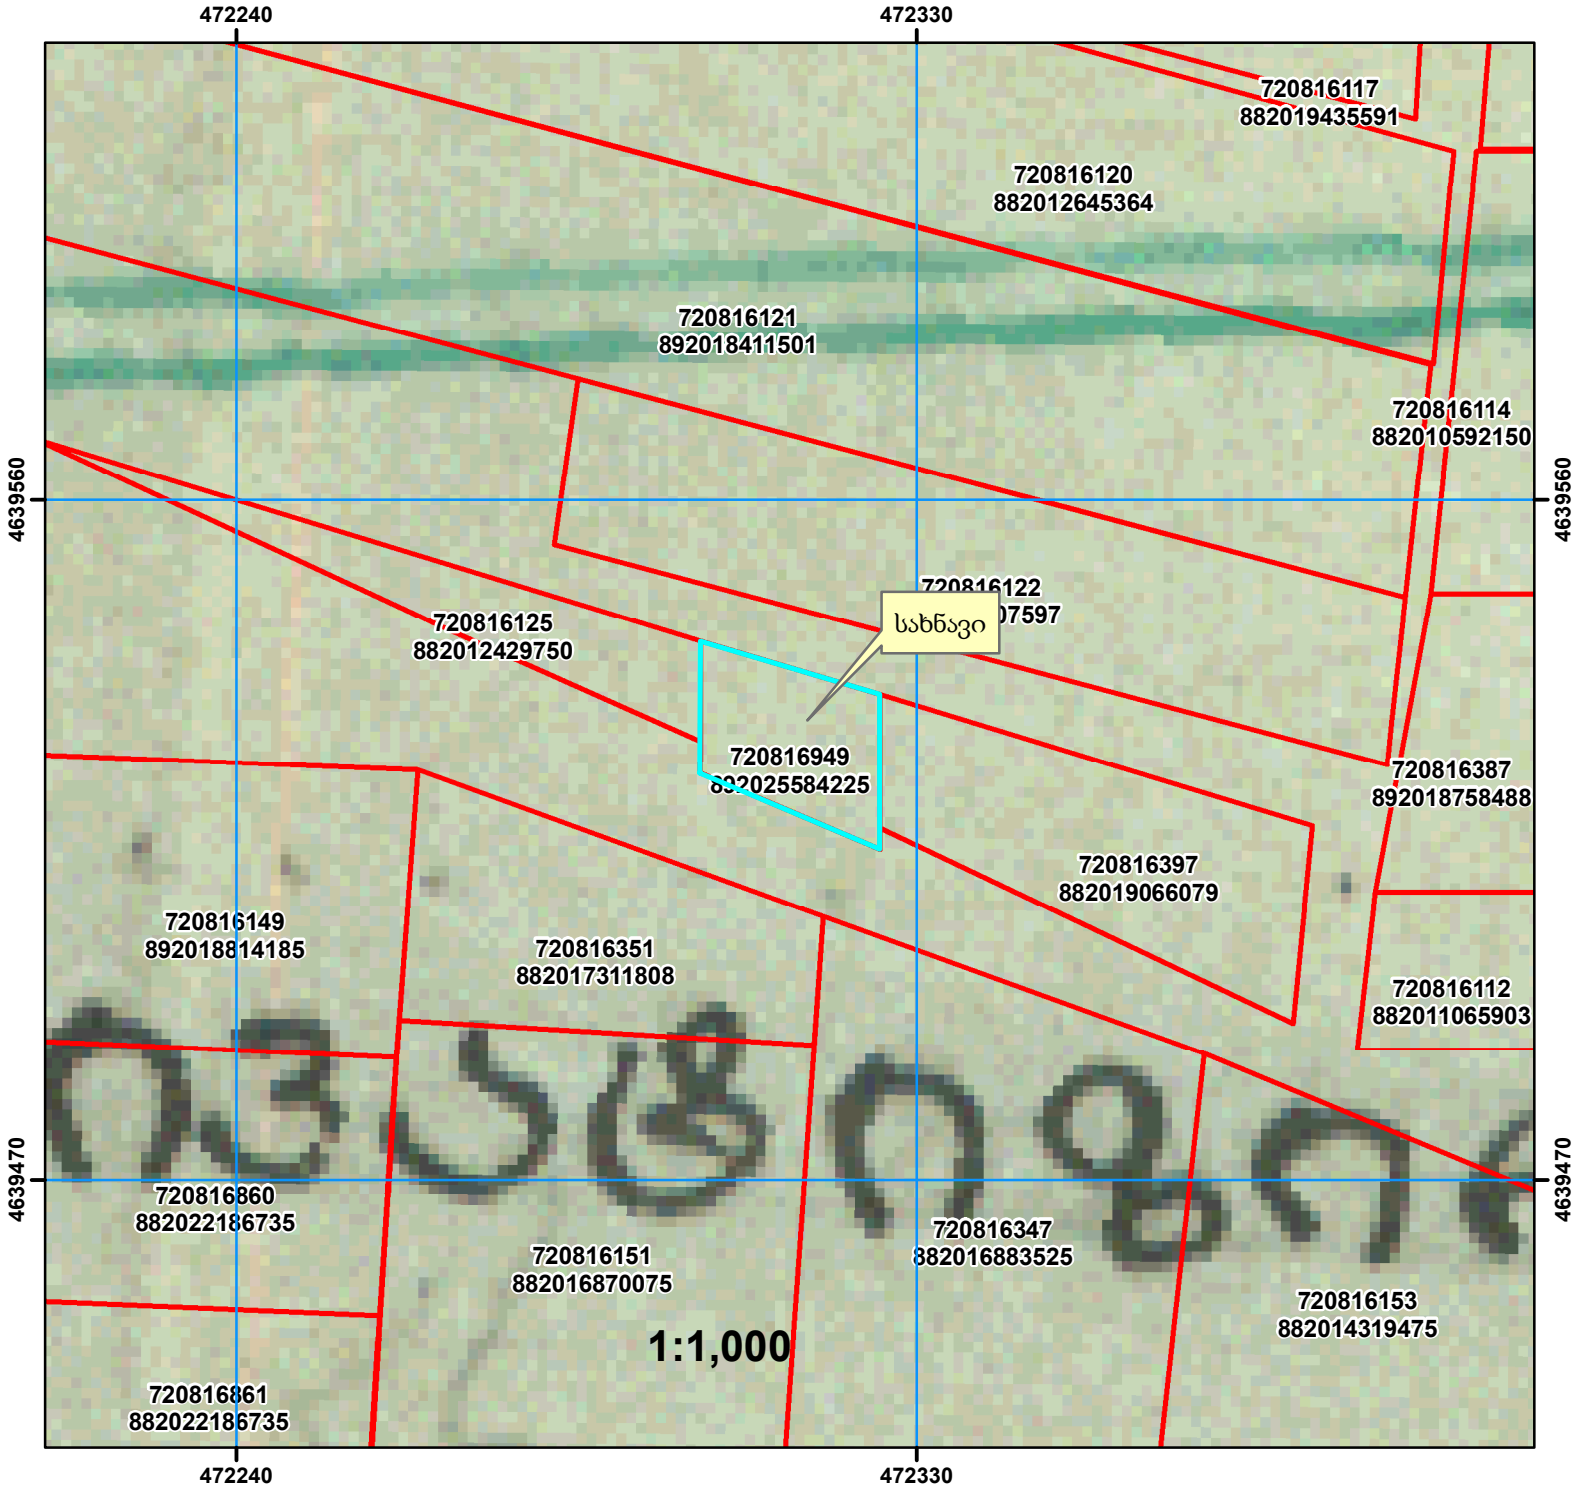

892025584225 20.01.2026 წ.

მიწათსარგებლოტის გეგმების საფუძველი:

მცხეთის რაიონის ახალი მცხეთის მევენახეობის ს/მეურნეობის 1990 წლის მიწათსარგებლოტის გეგმა.

სახნავის კატეგორიის სასოფლო-სამეურნეო დანიშნულება

შენიშვნა 1: ამონარიდი მომზადებულია საკადასტრო აზომებით ნახაზით წარმოდგენილი მიწის ნაკვეთის დანიშნულებისა და კატეგორიის თაობაზე ინფორმაციის მიწოდების მიზნით და ასახავს მიწათსარგებლოტის გეგმის შედგენის პერიოდისთვის არსებულ სიტუაციას.

	ტყე		სახნავი		ბუნძნარი
	სამოყვარი		შერმა		ქარსაზარი
	სათიბი		სახ. ნაგებობები		მრ. წლ. ნარგავები
	საკარმიდამო				