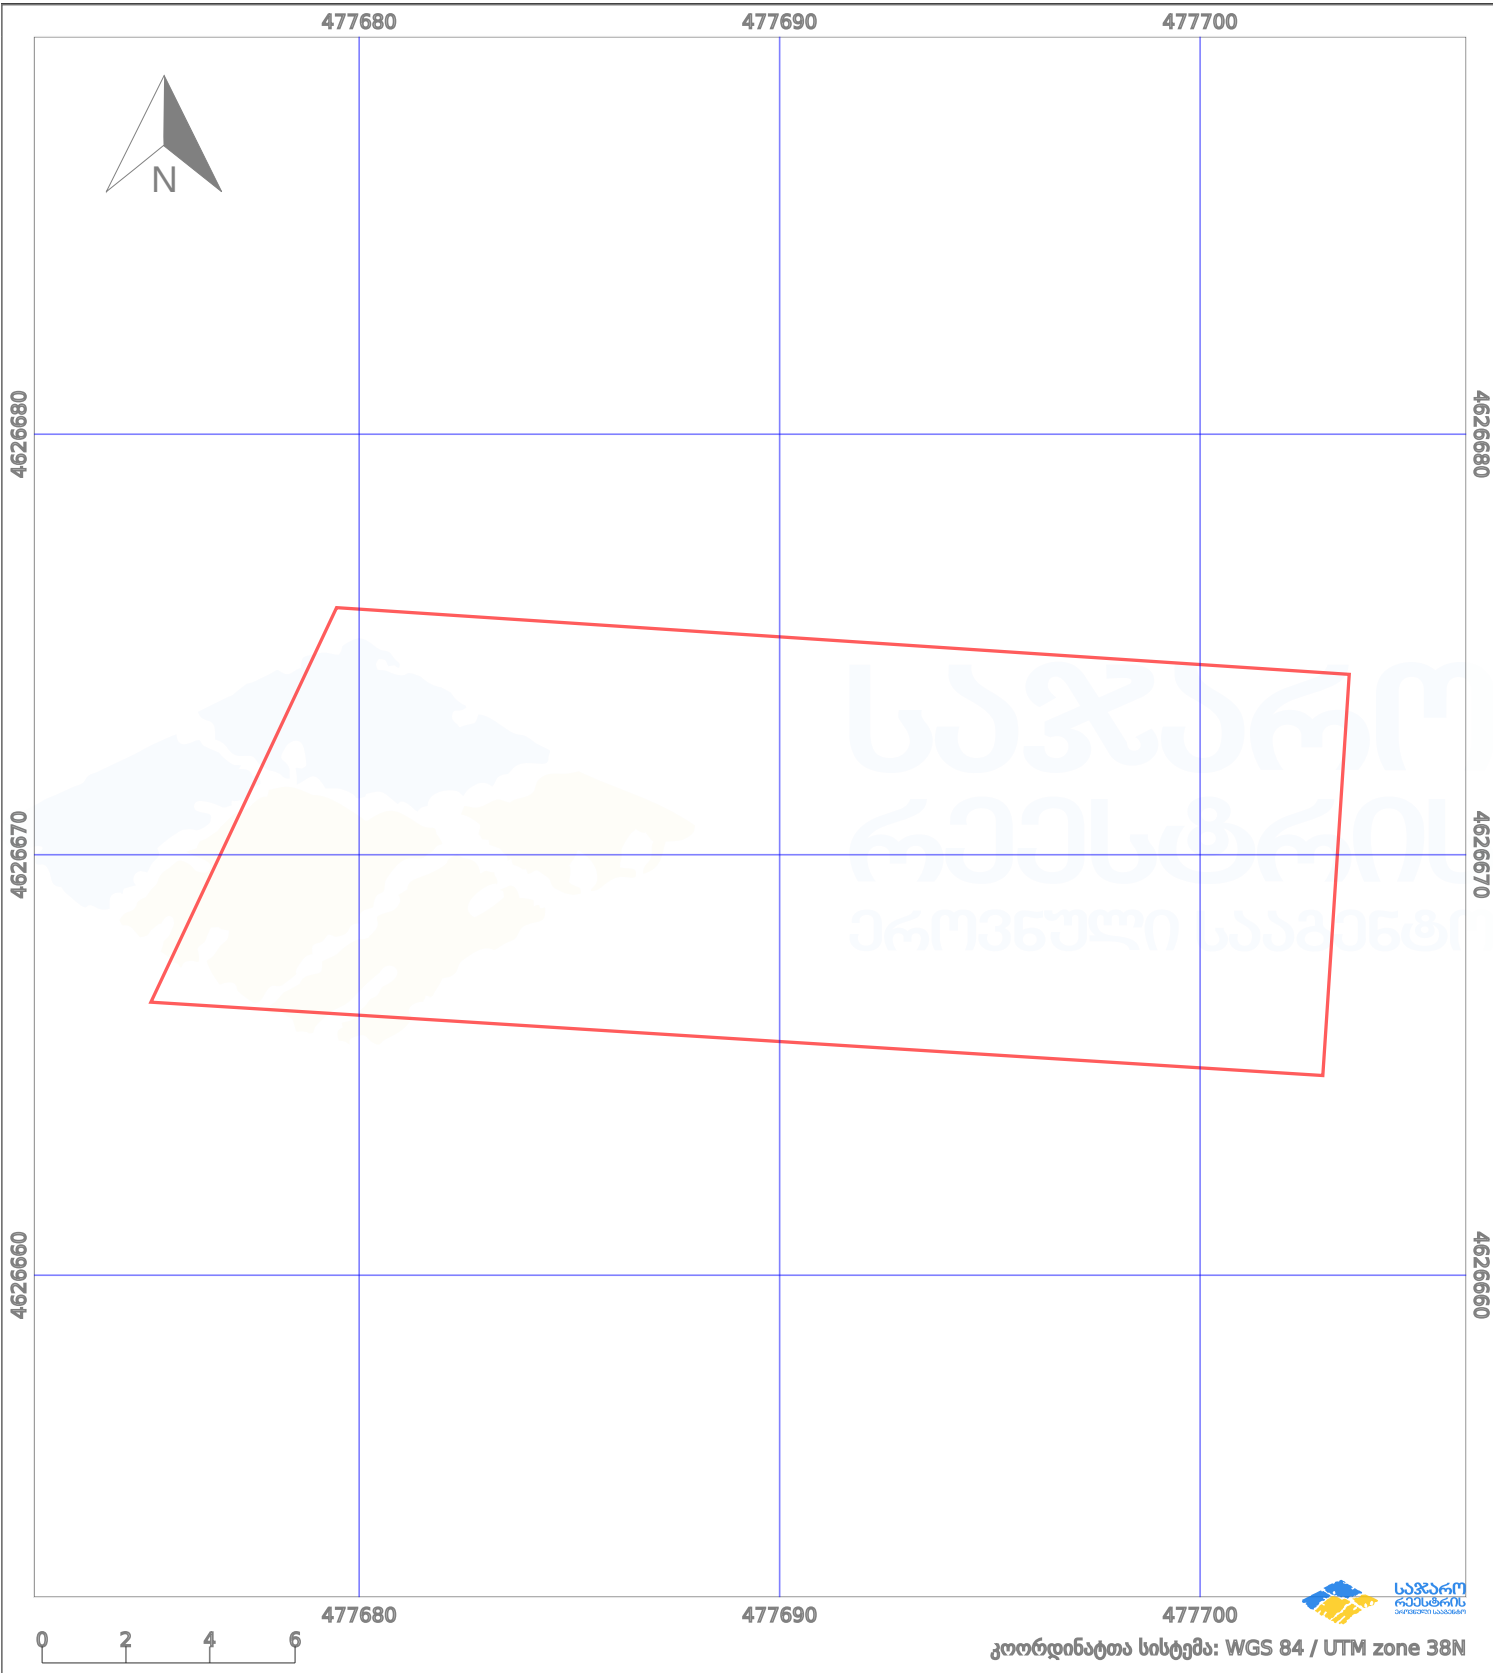

საკადასტრო გეგმა

საქართველოს რეესტრის ეროვნული სააგენტო

საკადასტრო კოდი: **01.72.14.059.228**

ნაკვეთის დანიშნულება:

სასოფლო-სამეურნეო

განცხადების ნომერი: **882022445522**

ფართობი:

250 კვ.მ (WGS 84 / UTM zone 38N)

მომზადების თარიღი: **27/06/2022**

პირობითი აღნიშვნები:

- | | | | | | | | |
|--|--------------------|--|--------------------|--|--------------------|--|----------------|
| | ნაკვეთის საზღვარი | | მშენებარე ნაკებობა | | აშენებული ნაკებობა | | ქარსაფარი ზოლი |
| | საზომრივი ნაკებობა | | ტყის ფონდი | | ვალდებულება | | |