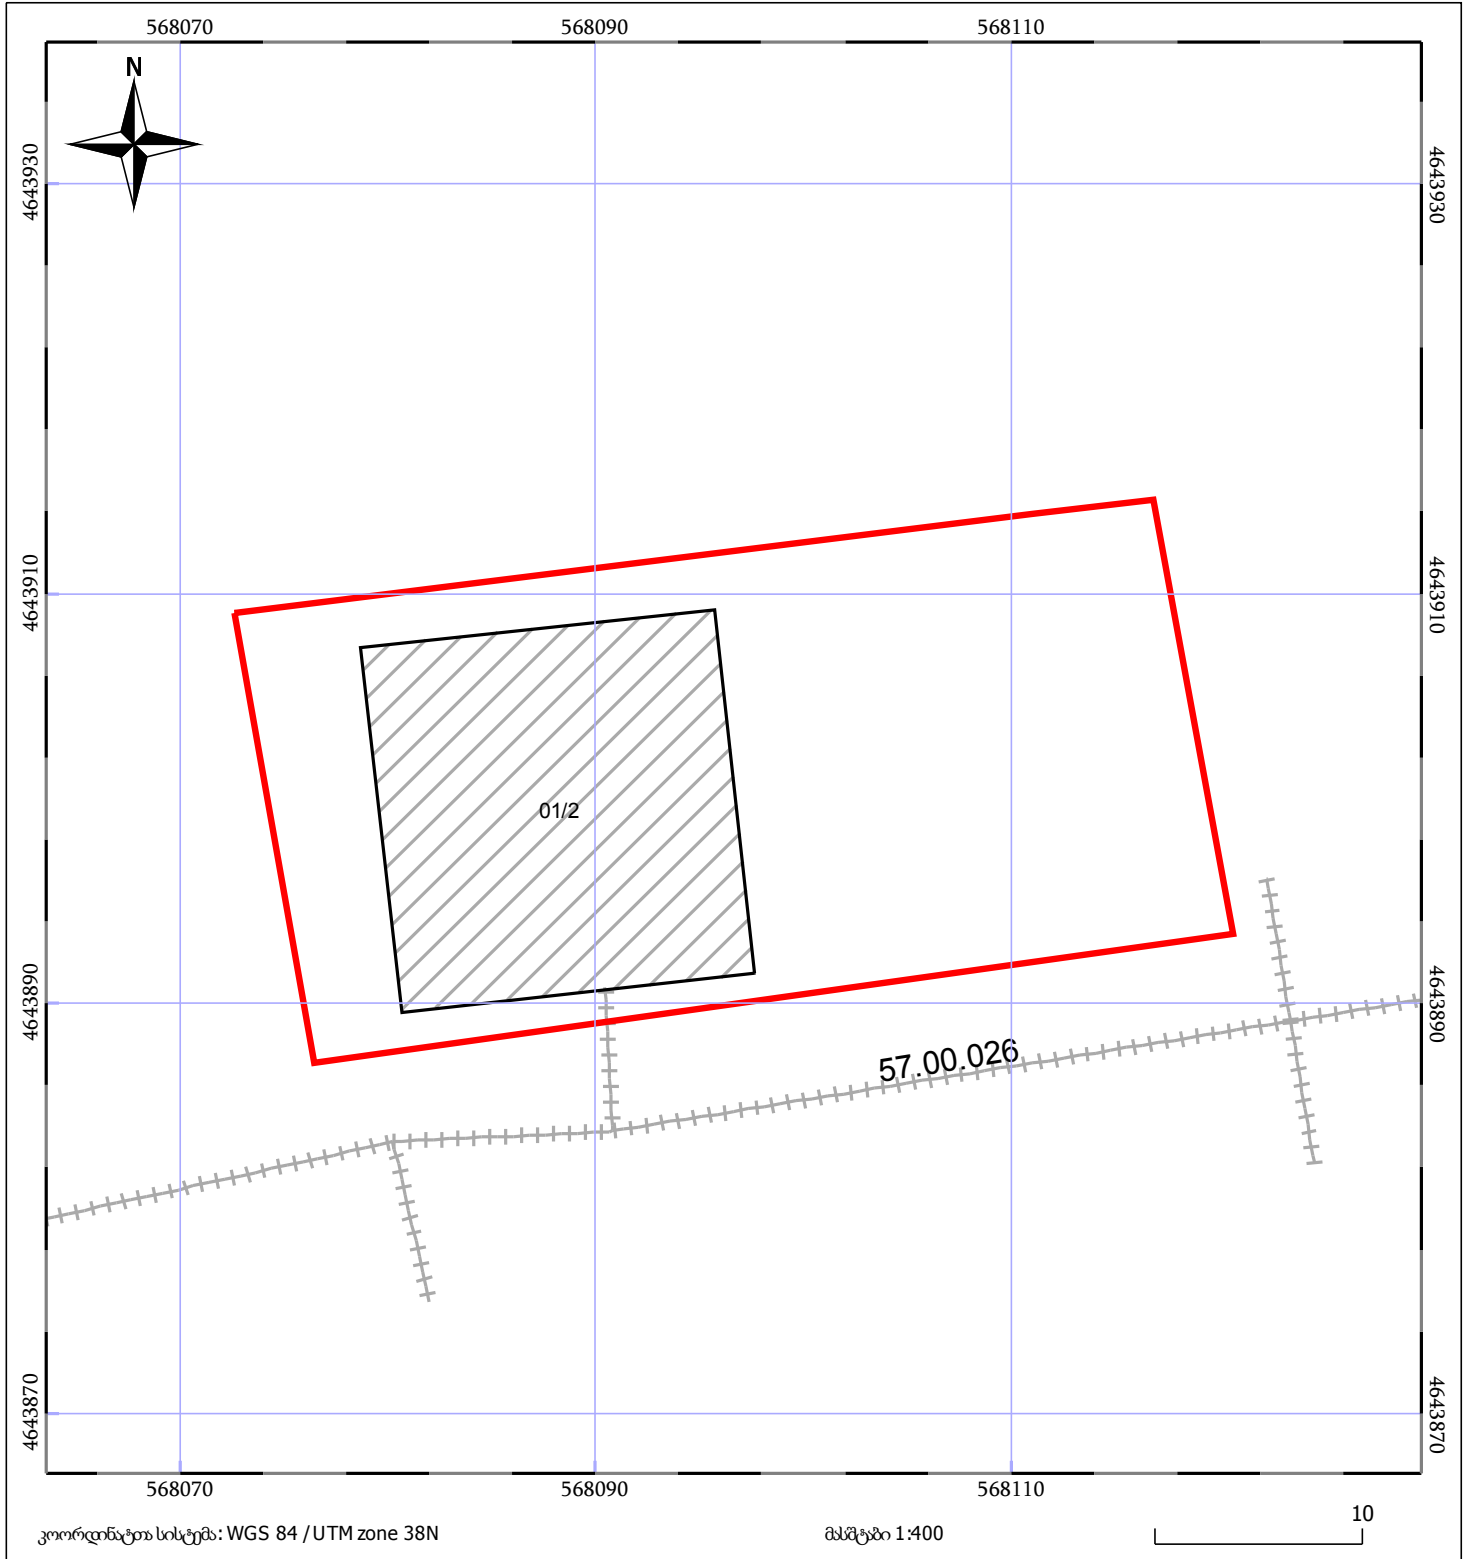

# საკადასტრო გეგმა

საჯარო რეესტრის ეროვნული  
სააგენტო

საკადასტრო კოდი: 57.06.59.076

ნაკვეთის დანიშნულება:

სასოფლო-სამეურნეო(საკარმიდამო)

განცხადების ნომერი: 892018620663

ფართობი:

979 კვ.მ (WGS 84 / UTM zone 38N)

მომზადების თარიღი: 19/07/2018

05/25 მშენებარე ნაგებობა	05/25 შენობა/ნაგებობა	ტყის ფონდი
ნაკვეთის საკადასტრო საზღვარი	ხაზობრივი ნაგებობა	ვალდებულება