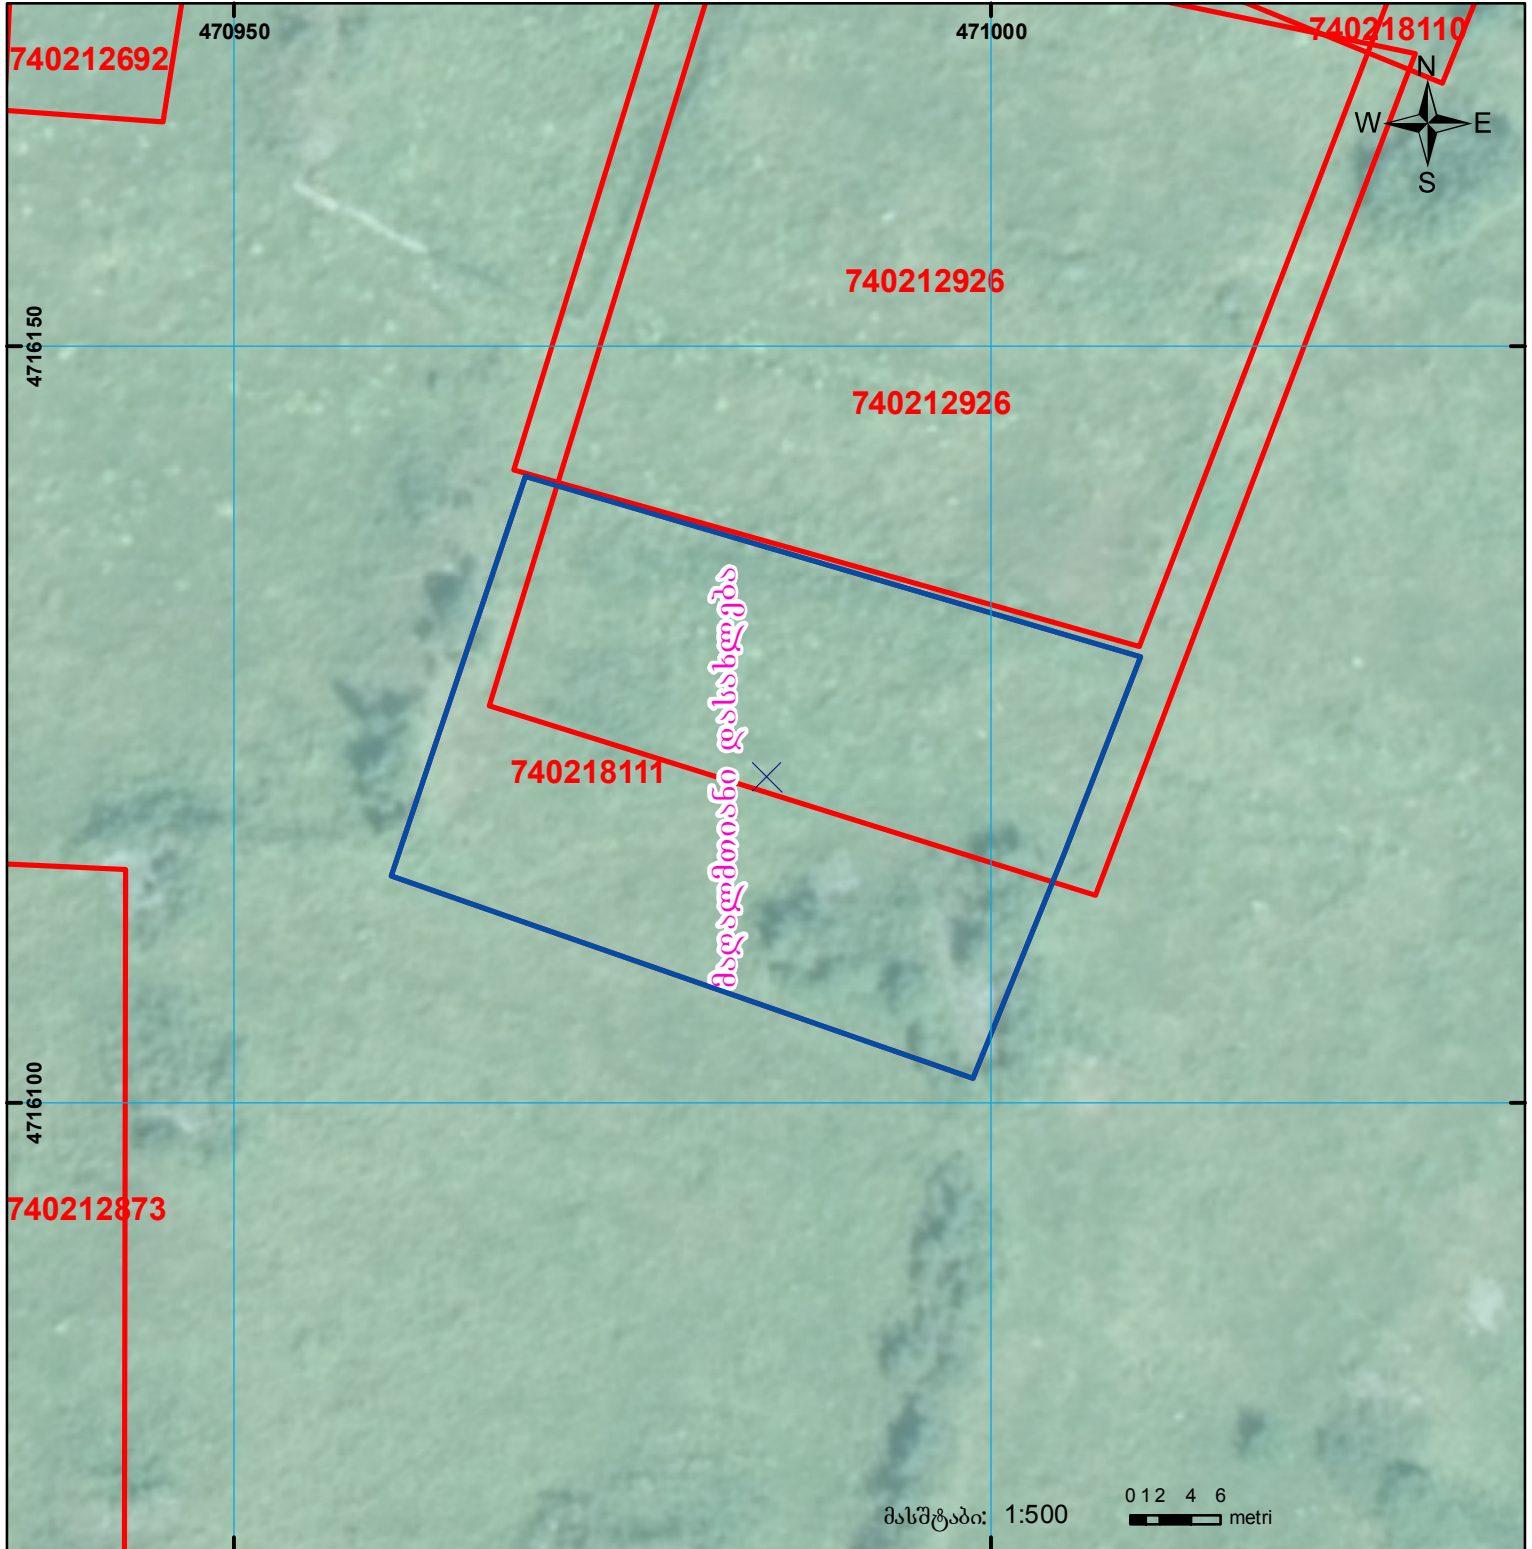

ზედგება სარეგისტრაციო წარმოებაში მყოფ რეგ. №882020553483-თან

მიწის ნაკვეთის საკადასტრო კოდი:  
 განცხადების რეგისტრაციის ნომერი:  
 მიწის ნაკვეთის ფართობი:  
 მომზადების თარიღი:

74 02 18 111  
 882020623345  
 1200 კვ.მ.  
 09.09.20

	შენიშნული ნაკვეთი, პირობითი ნომერი/სართულიანობა		ვალდებულება		საზობრივი ნაკვეთი
	მიწის ნაკვეთის საკადასტრო საზღვარი		შუქნებარე ნაკვეთი		

00°0' 0.00' UTM (საერთაშორისო) სისტემის კოორდ.