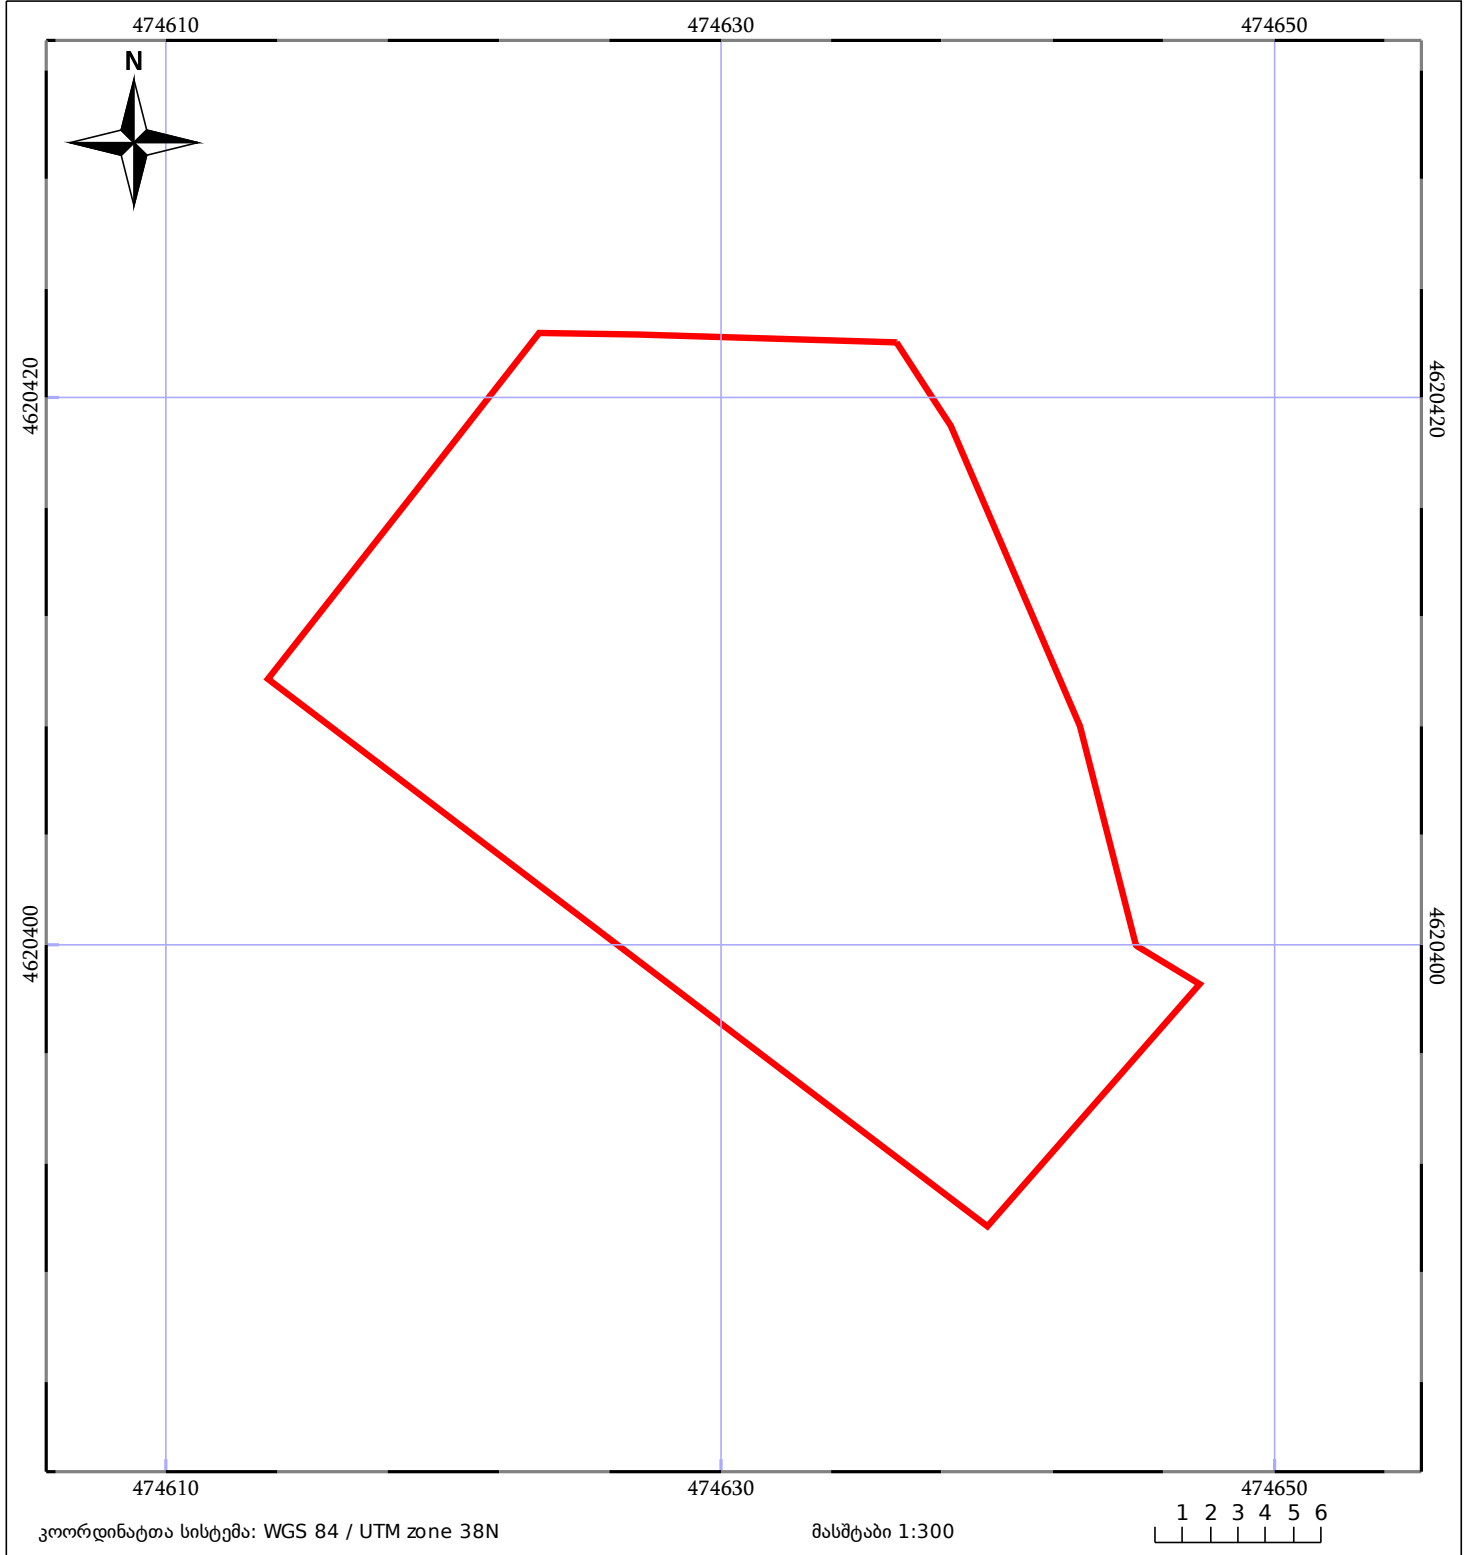

საკადასტრო გეგმა

საჯარო რეესტრის ეროვნული
სააგენტო

საკადასტრო კოდი: **01.72.58.009.031**

ნაკვეთის დანიშნულება:

სასოფლო-სამეურნეო

განცხადების ნომერი: **882023702761**

ფართობი:

607 კვ.მ (WGS 84 / UTM zone 38N)

მომზადების თარიღი: **26/09/2023**

05/25 მშენებარე ნაგებობა	ნაკვეთის საკადასტრო საზღვარი	05/25 შენობა/ნაგებობა
საზღვარი ნაგებობა	ტყის ფონდი	ვალდებულება