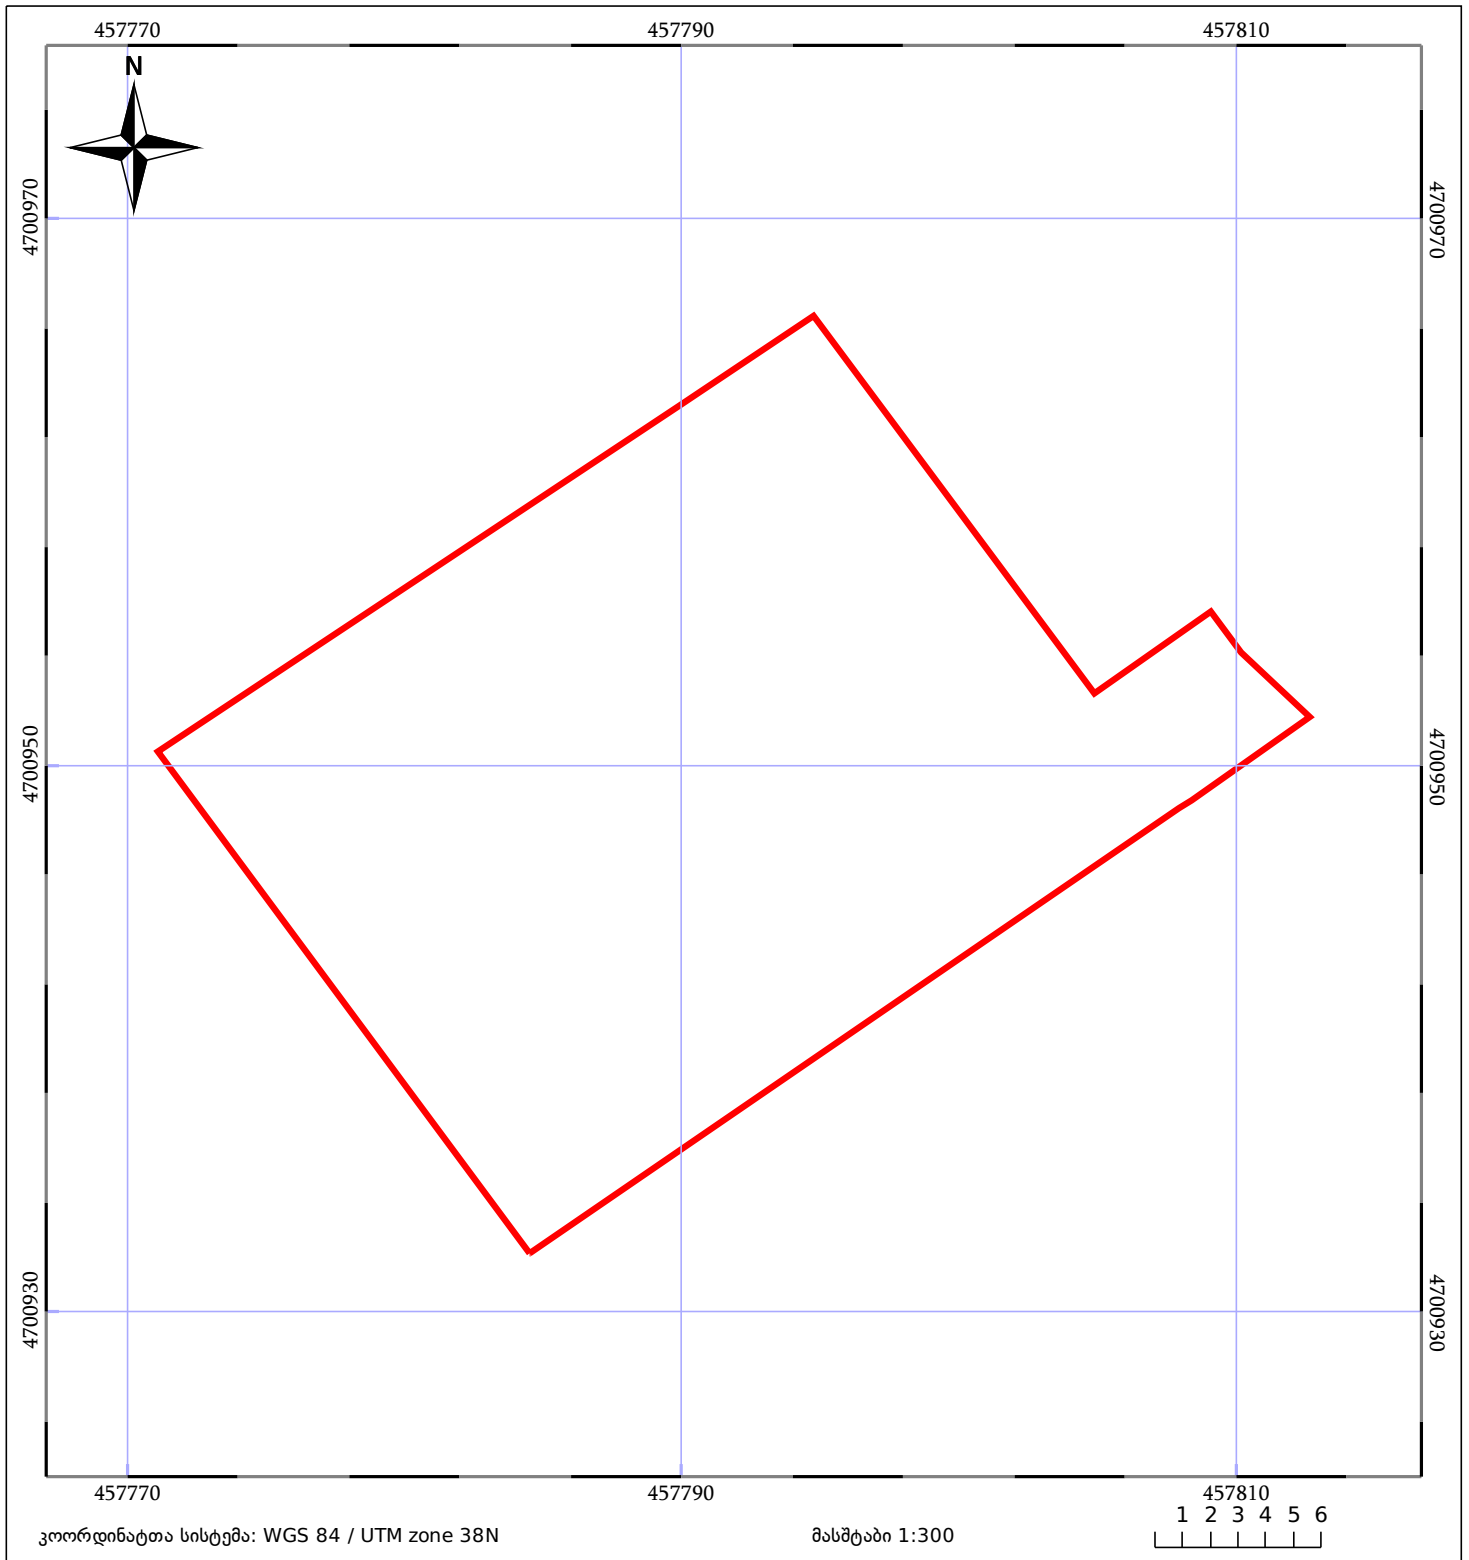

საკადასტრო გეგმა

საჯარო რეესტრის ეროვნული
სააგენტო

საკადასტრო კოდი: 71.62.58.393

ნაკვეთის დანიშნულება:

სასოფლო-სამეურნეო

განცხადების ნომერი: 882017940668

ფართობი:

671 კვ.მ (WGS 84 / UTM zone 38N)

მომზადების თარიღი: 17/10/2017

05/25 მშენებარე ნაკებობა	05/25 მენობა/ნაკებობა	ტყის ფონდი
ნაკვეთის საკადასტრო საზღვარი	ხაზობრივი ნაკებობა	ვალდებულება