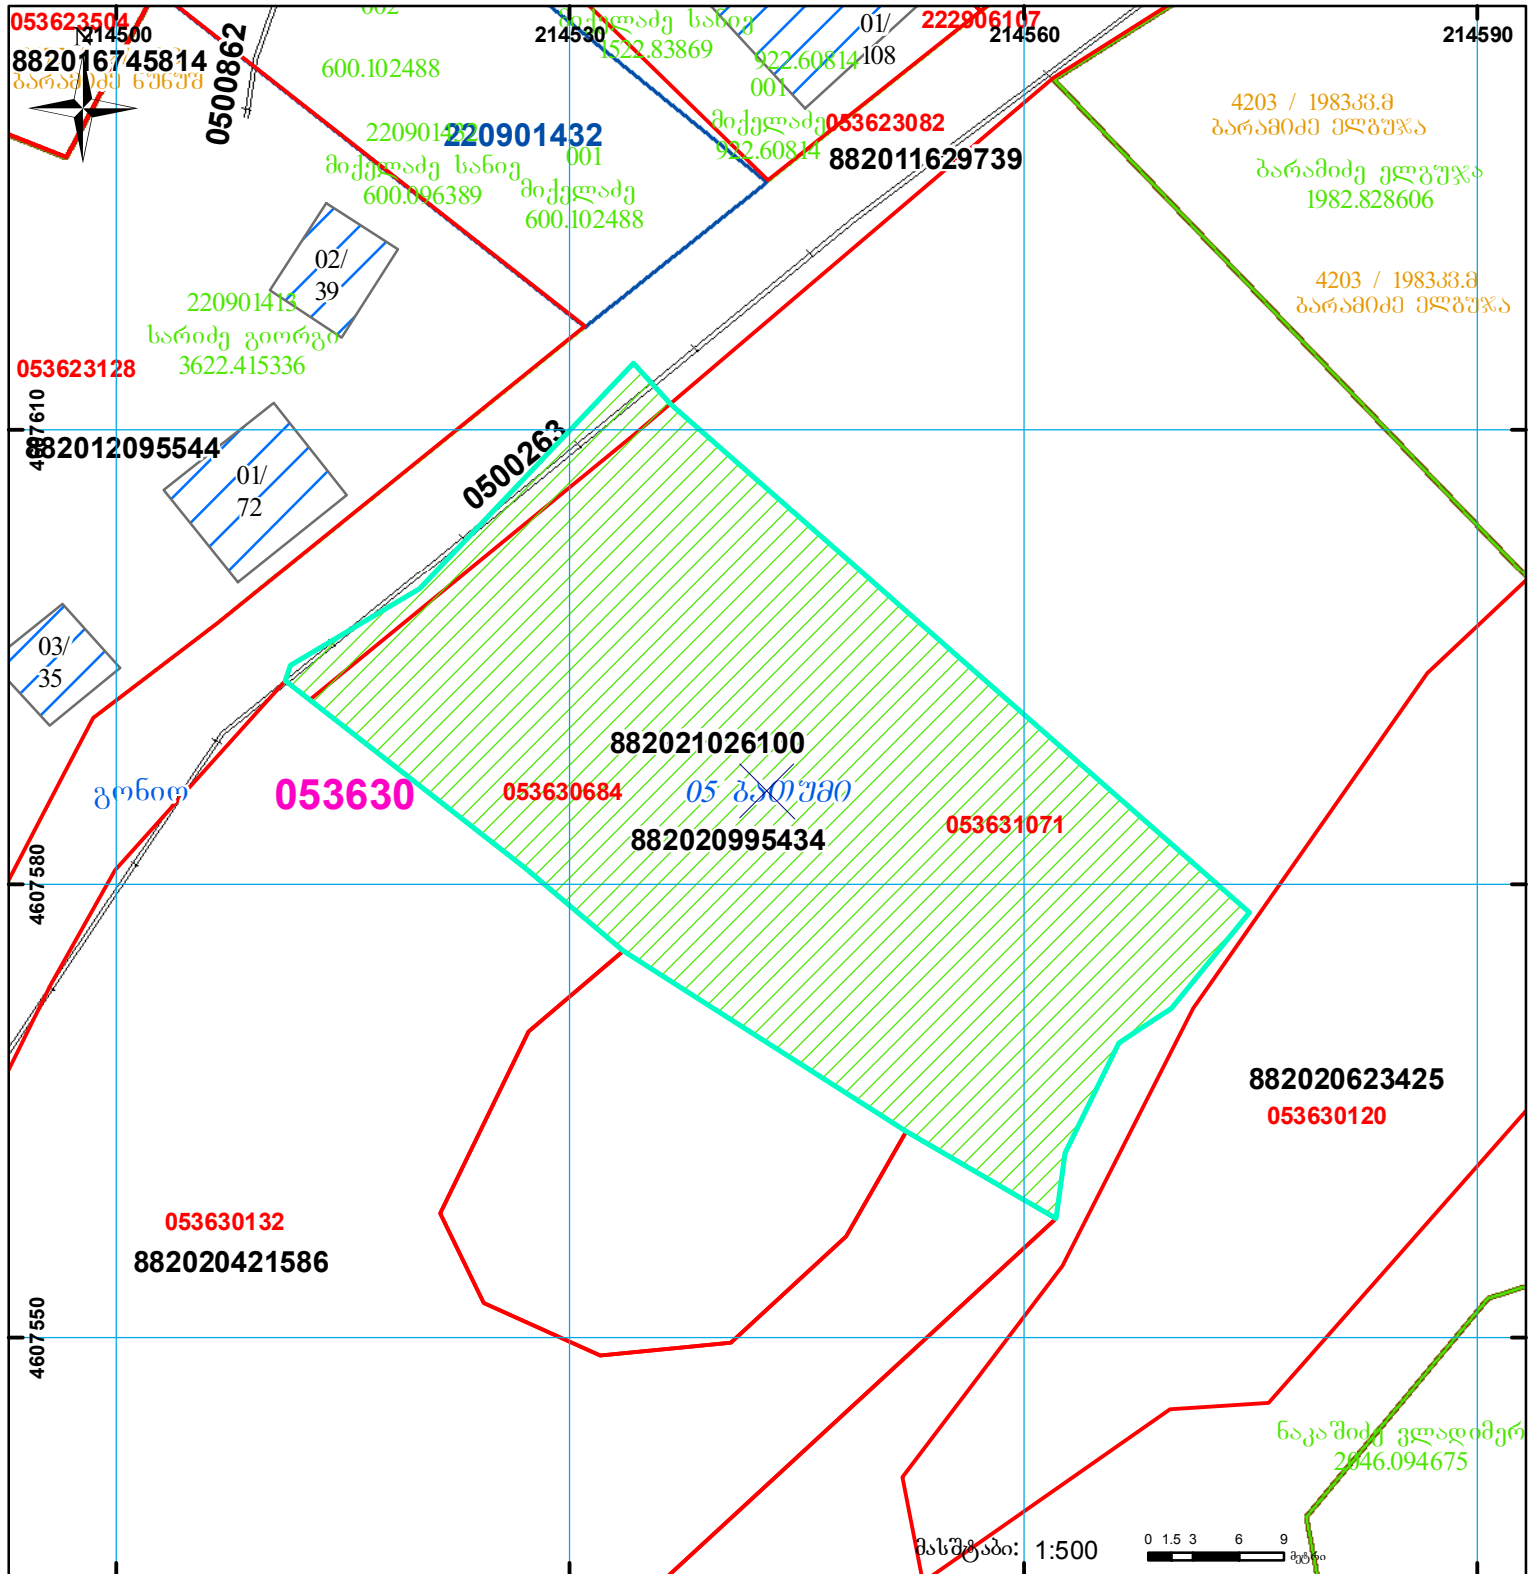

ზელდება რეგისტრირებულ მონაცემთან ს/კ 05.36.31.071

მიწის ნაკვეთის საკადასტრო კოდი: **053630684**
 განცხადების რეგისტრაციის ნომერი: **882021026100**
 მიწის ნაკვეთის ფართობი: **1586 კვ.მ.**
 დანიშნულება: **27.01.21**
 მომზადების თარიღი:

შენობა-ნაგებობა, პირობითი ნომერი/სართულიანობა	ვალდებულება	სარეგისტრაციოდ წარმოდგენილი ნაკვეთი
მიწის ნაკვეთის საკადასტრო საზღვარი	მშენებარე ნაკვეთობა	საზოგადოებრივი ნაკვეთობა

UTM (საერთაშორისო) სისტემის კოორდ.