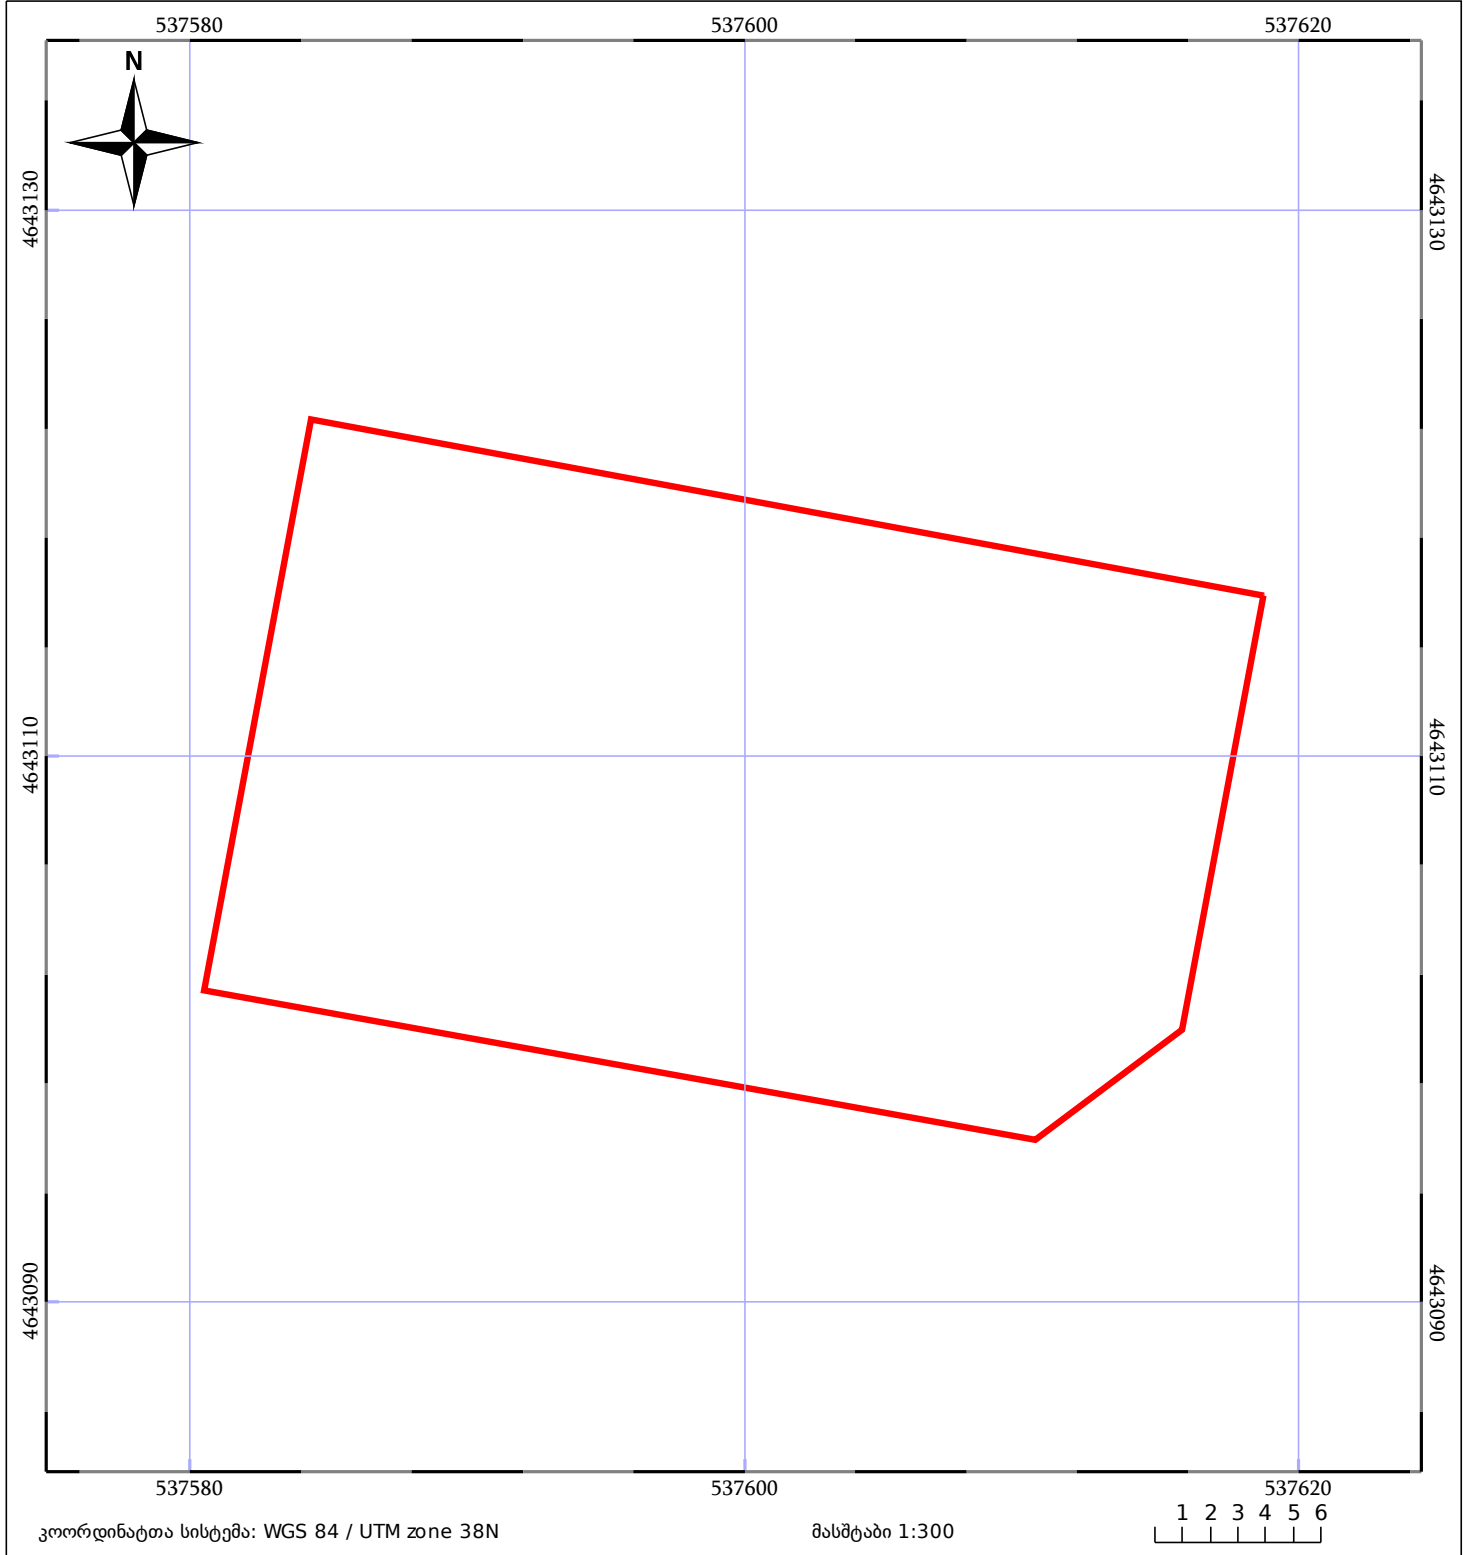

საკადასტრო გეგმა

საჯარო რეესტრის ეროვნული
სააგენტო

საკადასტრო კოდი: **53.08.36.374**

ნაკვეთის დანიშნულება:

სასოფლო-სამეურნეო(სახნავი)

განცხადების ნომერი: **882024564121**

ფართობი:

728 კვ.მ (WGS 84 / UTM zone 38N)

მომზადების თარიღი: **19/04/2024**

05/25	მშენებარე ნაგებობა		ნაკვეთის საკადასტრო საზღვარი	05/25	შენობა/ნაგებობა
	საზოხრევი ნაგებობა		ტყის ფონდი		ვალდებულება