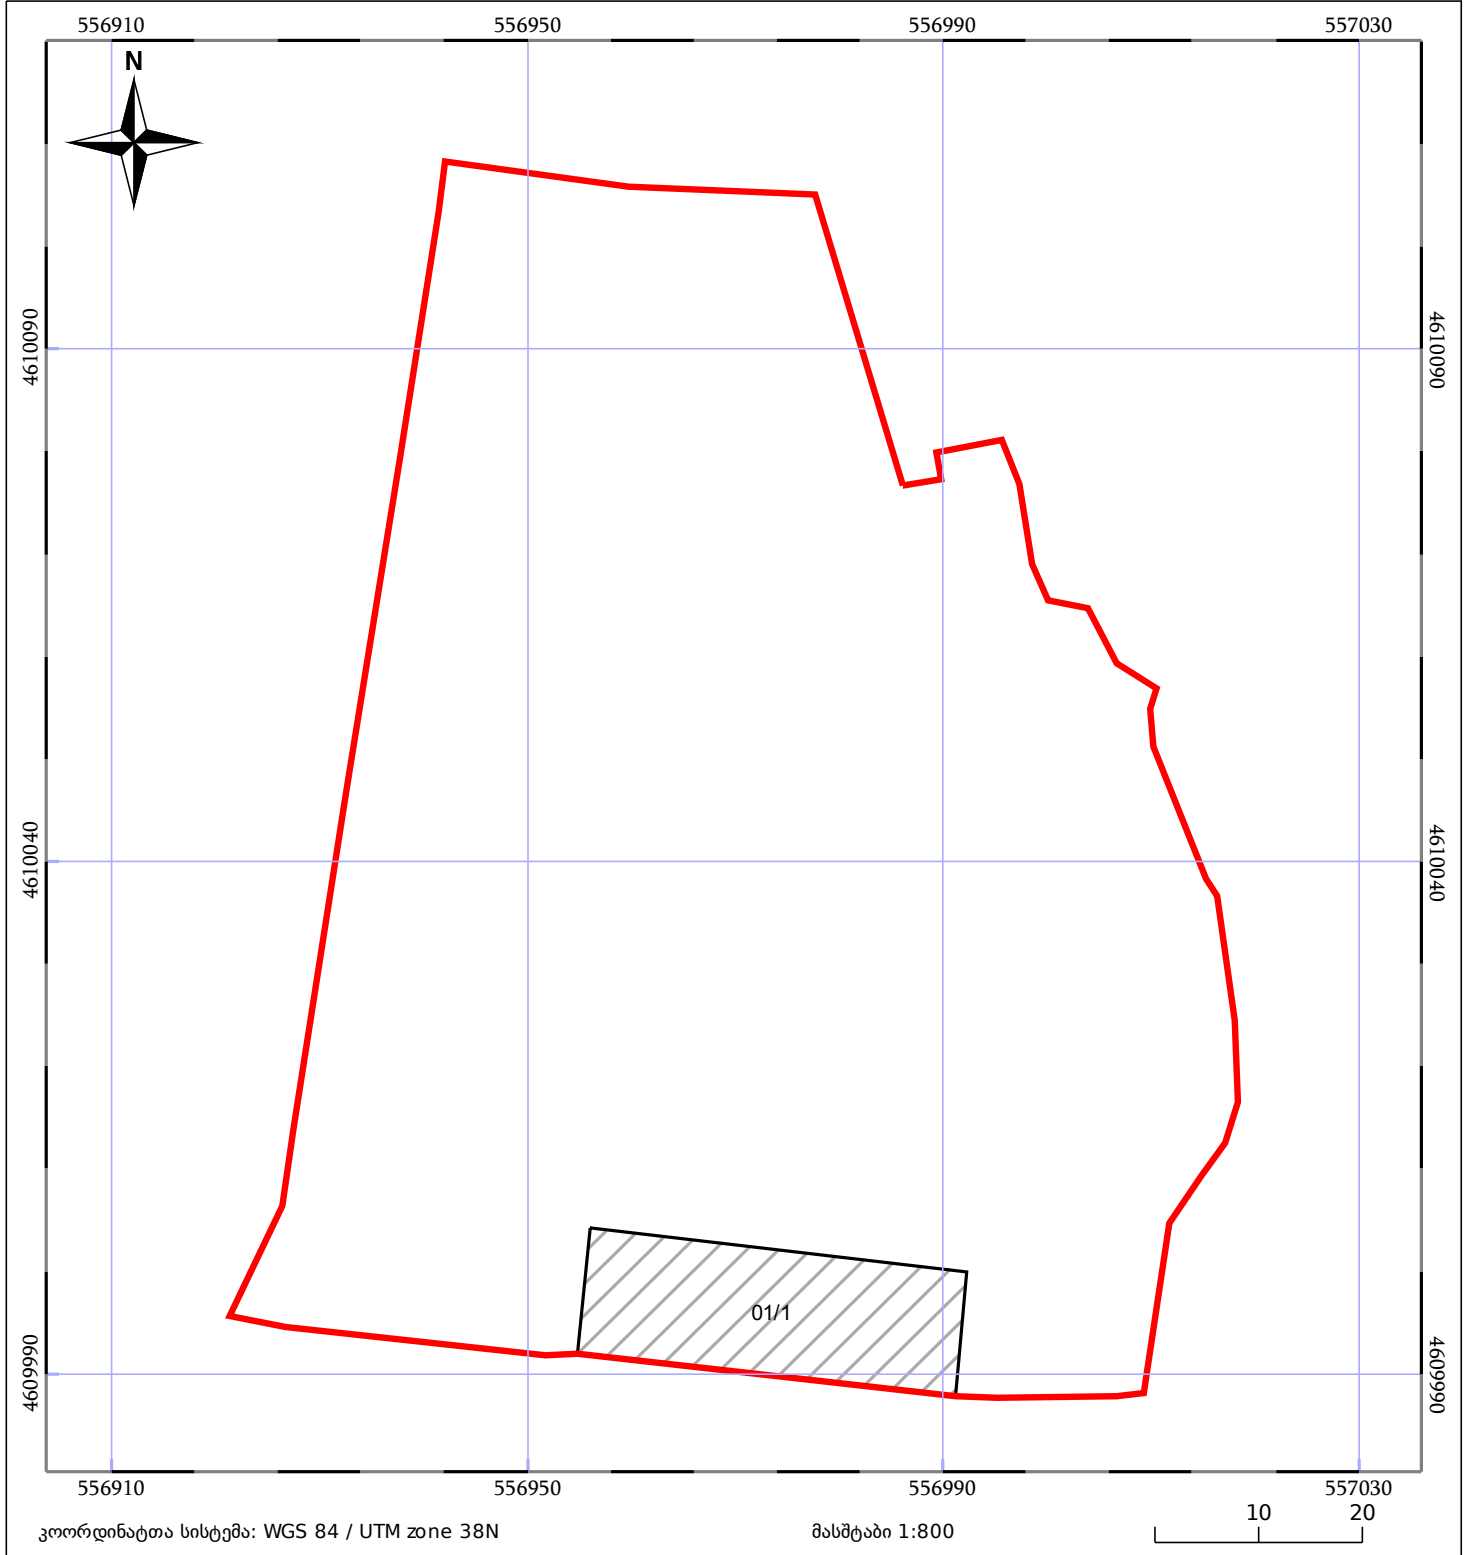

# საკადასტრო გეგმა

საჯარო რეესტრის ეროვნული  
სააგენტო

საკადასტრო კოდი: **51.20.54.028.008**

ნაკვეთის დანიშნულება:

სასოფლო-სამეურნეო(სახნავი)

განცხადების ნომერი: **882023091248**

ფართობი:

**8243 კვ.მ (WGS 84 / UTM zone 38N)**

მომზადების თარიღი: **03/02/2023**

05/25	მშენებარე ნაგებობა		ნაკვეთის საკადასტრო საზღვარი	05/25	შენობა/ნაგებობა
	სამობრივი ნაგებობა		ტყის ფონდი		ვალდებულება