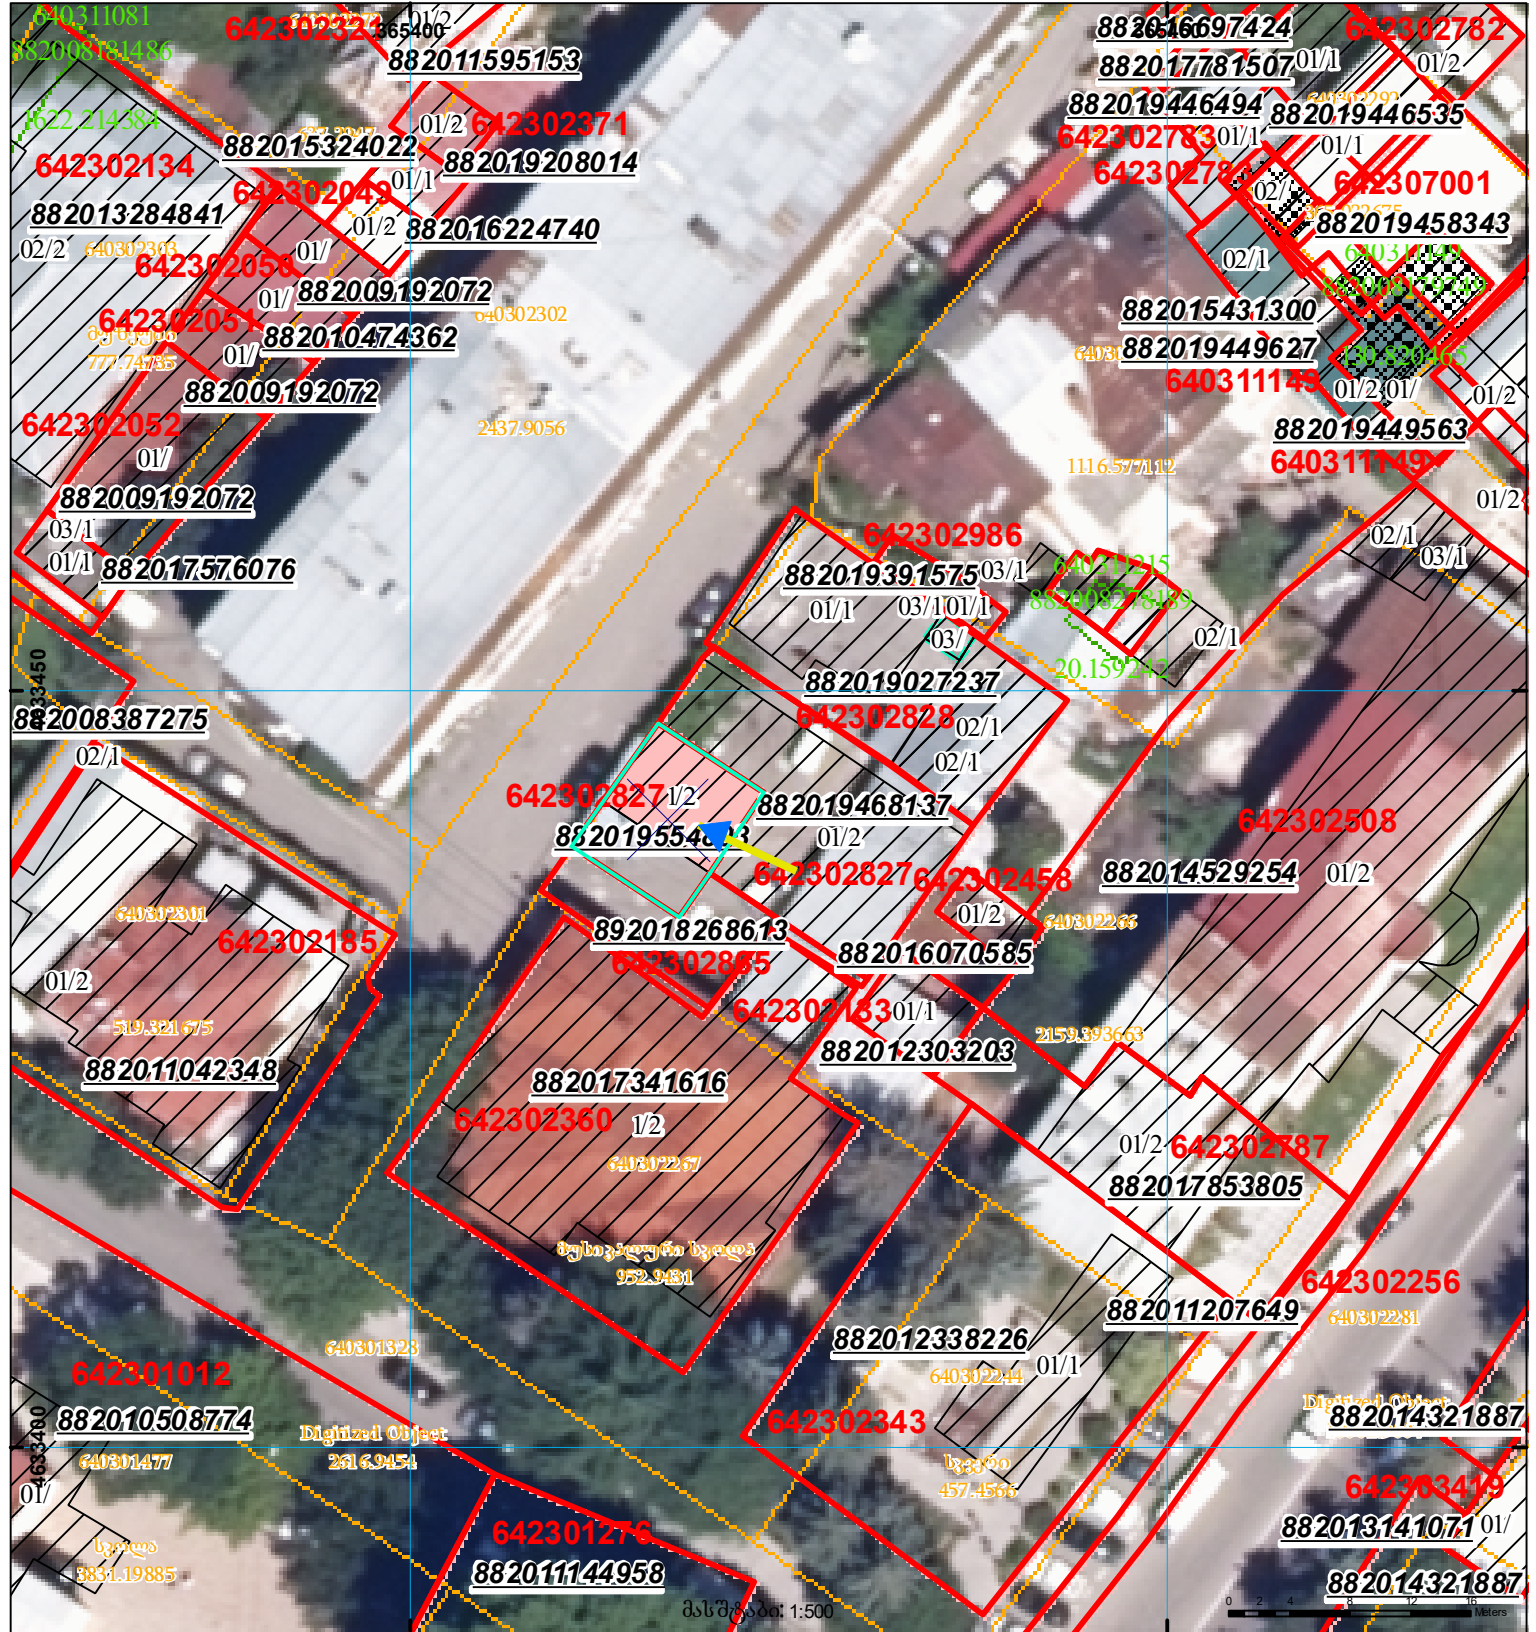

მიწის ნაკვეთის საკადასტრო კოდი: 64 23 02 827
 განცხადების რეგისტრაციის ნომერი: 882019554893
 მიწის ნაკვეთის ფართობი: 84 კვ.მ.
 მომზადების თარიღი: 11.07.19

შენობა-ნაგებობა, პირობითი ნომერ/სართულიანობა	კალდეულება	საზოგადოებრივი ნაგებობა	UTM (საერთაშორისო) სისტემის კოორდ.
მიწის ნაკვეთის საკადასტრო საზღვარი	მშენებარე ნაგებობა		