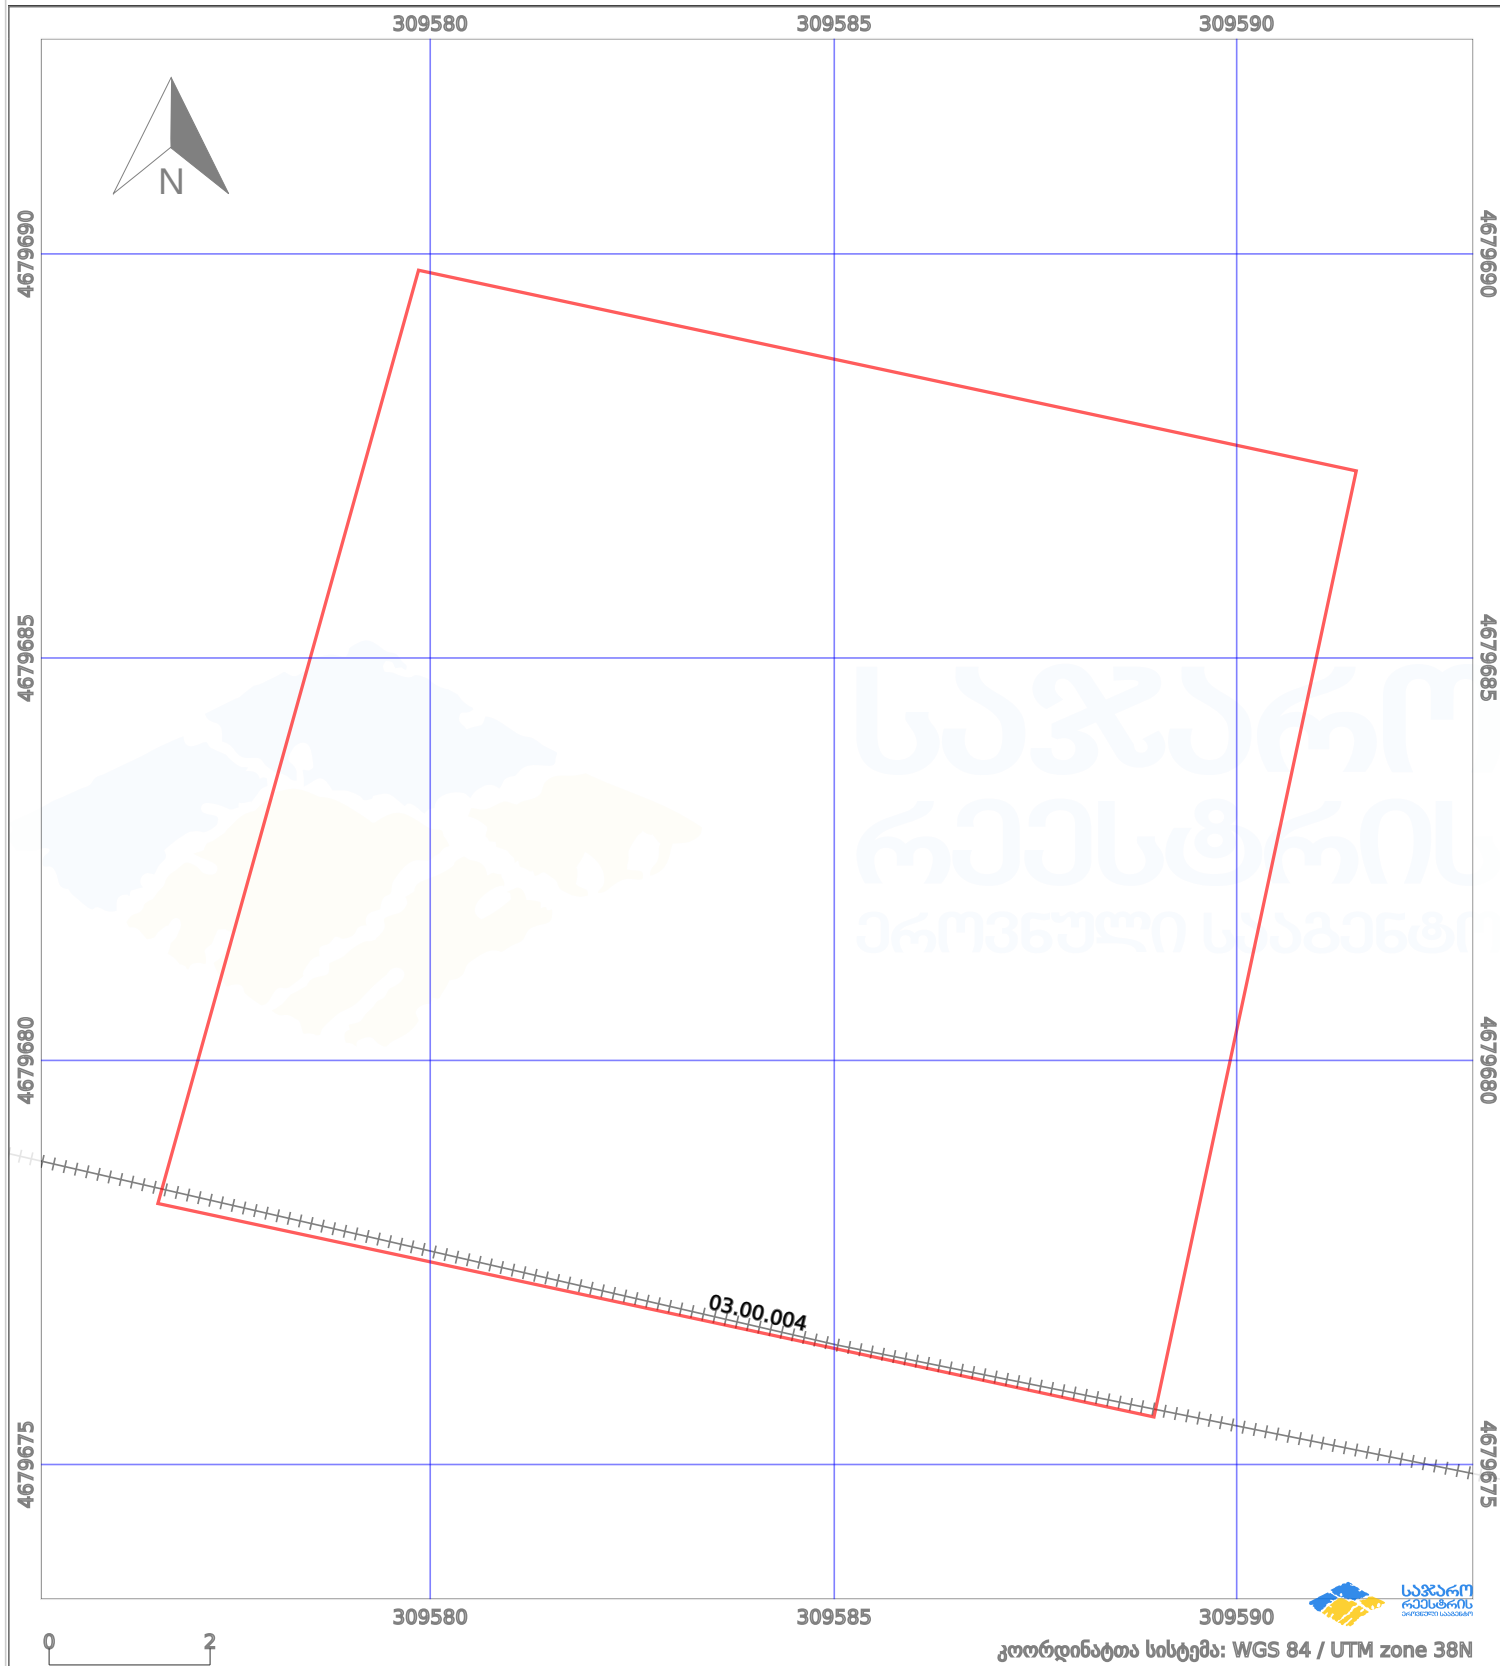

საკადასტრო გეგმა

საჯარო რეესტრის ეროვნული
სააგენტო

საკადასტრო კოდი:

03.04.33.177

ნაკვეთის დანიშნულება:

არასასოფლო სამეურნეო

განცხადების ნომერი:

882022531356

ფართობი:

147 კვ.მ (WGS 84 / UTM zone 38N)

მომზადების თარიღი:

27/07/2022

პირობითი აღნიშვნები:

- | | | | | | | | | |
|--|--------------------|--|--------------------|--|------|--------------------|--|----------------|
| | ნაკვეთის საზღვარი | | მშენებარე ნაგებობა | | 02/4 | აშენებული ნაგებობა | | ქარსაფარი ზოლი |
| | სამობრივი ნაგებობა | | ტყის ფონდი | | | ვალდებულება | | |