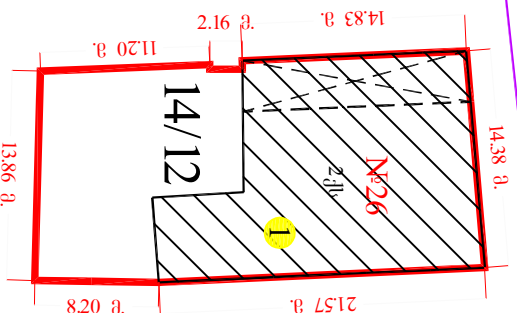

საკადასტრო გეგმა მასშტაბი: 1:500

მიწის ნაკვეთი:

სარემონტო №

საკადასტრო №

1 / 14 / 11 / 14/12
ზონა / სექტორი / კვარტალი / ნაკვეთი
თბილისი ვაკე

მისამართი: ვალიაშვილის ქუჩა №26

თარიღი: 17.01.2007წ.

ფართობი: 413 კვ.მ.

სამართკვეთის ოუსტიციის საბინოსტრო სააჯარო რემონტის პროექტი საკადასტრო ობიექტის სარემონტო საშასური

ბეტელი

4617400

8481150

№90960-06

- მიწის ნაკვეთის საკადასტრო საზღვარი
- არასახსოვრებელი შენობა
- სახსოვრებელი შენობა
- უფლებების დამატარებელი საბუთის ვარსკვლავი არსებული შენობა-ნაგებობის
- 1 შენობის ნიშანი
- შენობის შემოღობვა
- მშენებარე ნაგებობა
- სატრანსპორტითი და ელექტრო ქსელის ღობეები
- სერვისი
- ბიძროვი
- რკინიგზა
- გადაბრუნვა ხაზი
- ⊗ საქონელსადაც