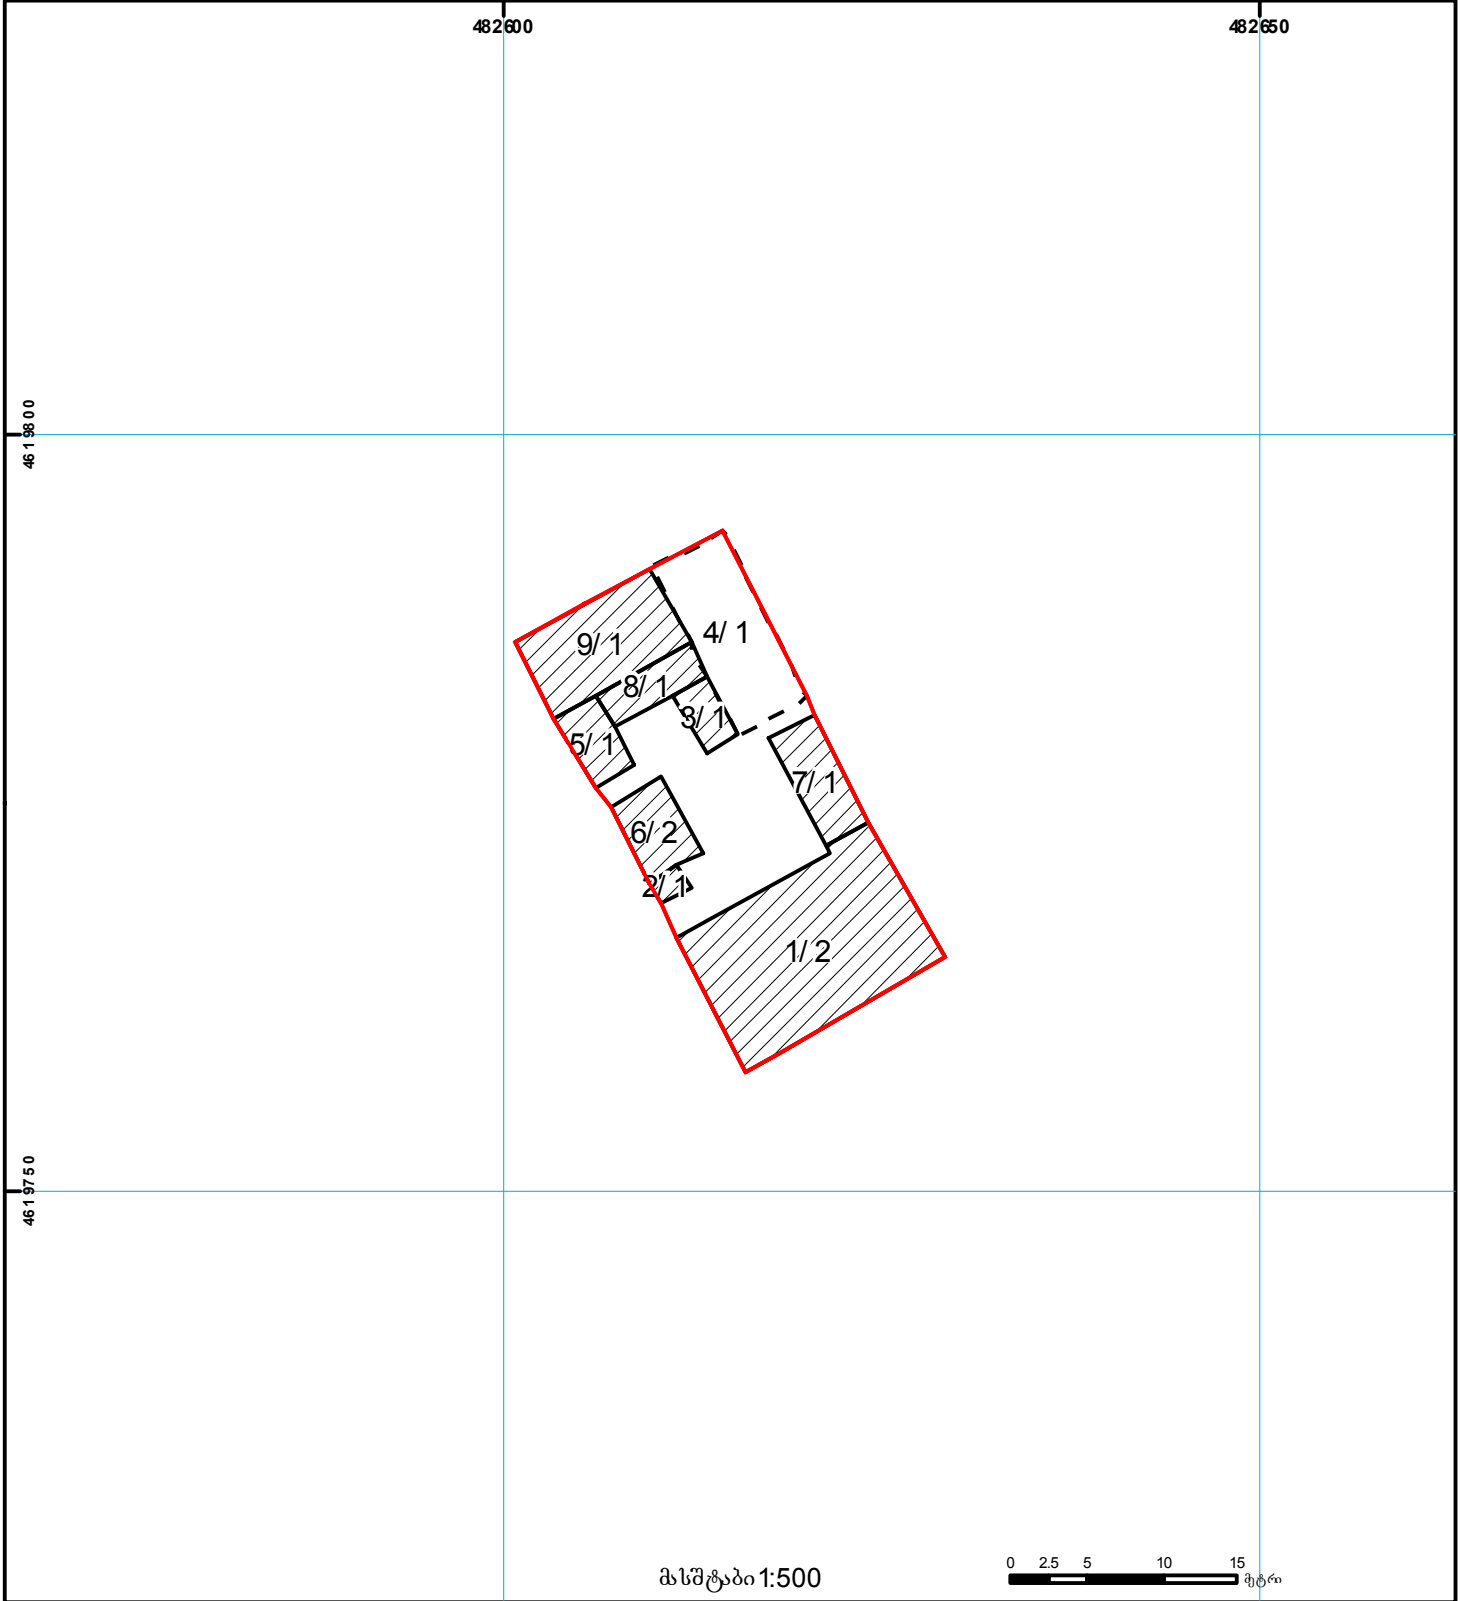

საქართველოს იუსტიციის სამინისტრო  
საჯარო რეგისტრის ეროვნული სააგენტო

საკადასტრო გეგმა

მიწის ნაკვეთის საკადასტრო კოდი: 01.13.06.012.032  
 განცხადების რეგისტრაციის ნომერი: 8820 10 506 386  
 მიწის ნაკვეთის ფართობი: 483 კვ.მ.  
 დაინიშნულვა: არასასოფლო-სამეურნეო  
 მომზადების თარიღი 05.03.10

მასშტაბი 1:500

	შენიშნულობა, პირობითი ნომერი/ს არ თუელიანობა		კლდეულება		საზოხრივე ნაგებობა	000 000 UTM (საერთაშორისო) სისტემის კოორდ.
	მიწის ნაკვეთის საკადასტრო საზღვარი		მშენებარე ნაგებობა		მიწის ქვეშ ნაგებობა	