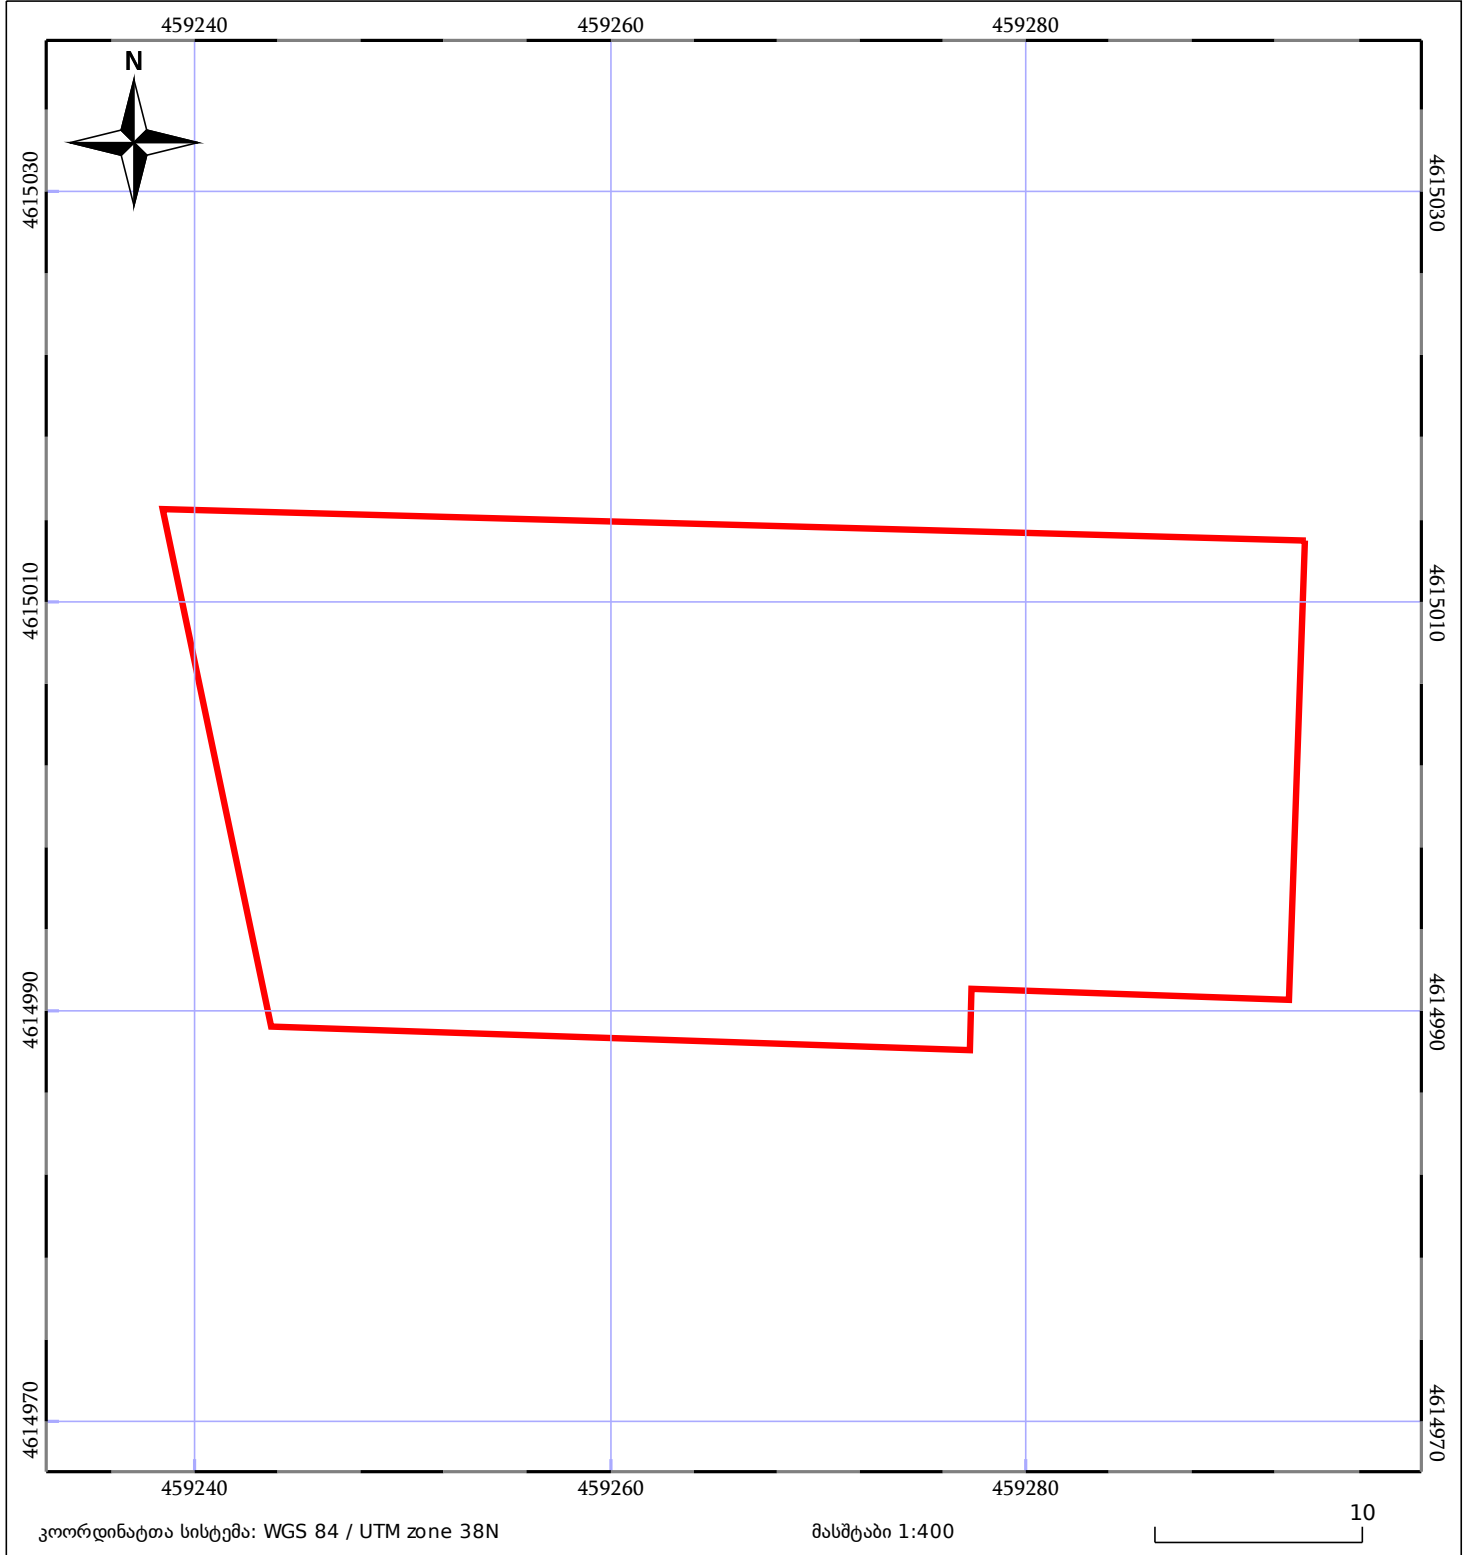

საკადასტრო გეგმა

საჯარო რეესტრის ეროვნული
სააგენტო

საკადასტრო კოდი: **84.20.36.168**

ნაკვეთის დანიშნულება:

სასოფლო-სამეურნეო(სათიბი)

განცხადების ნომერი: **89202333827**

ფართობი:

1266 კვ.მ (WGS 84 / UTM zone 38N)

მომზადების თარიღი: **06/12/2023**

05/25	მშენებარე ნაგებობა		ნაკვეთის საკადასტრო საზღვარი	05/25	შენობა/ნაგებობა
	სამობრივი ნაგებობა		ტყის ფონდი		ვალდებულება