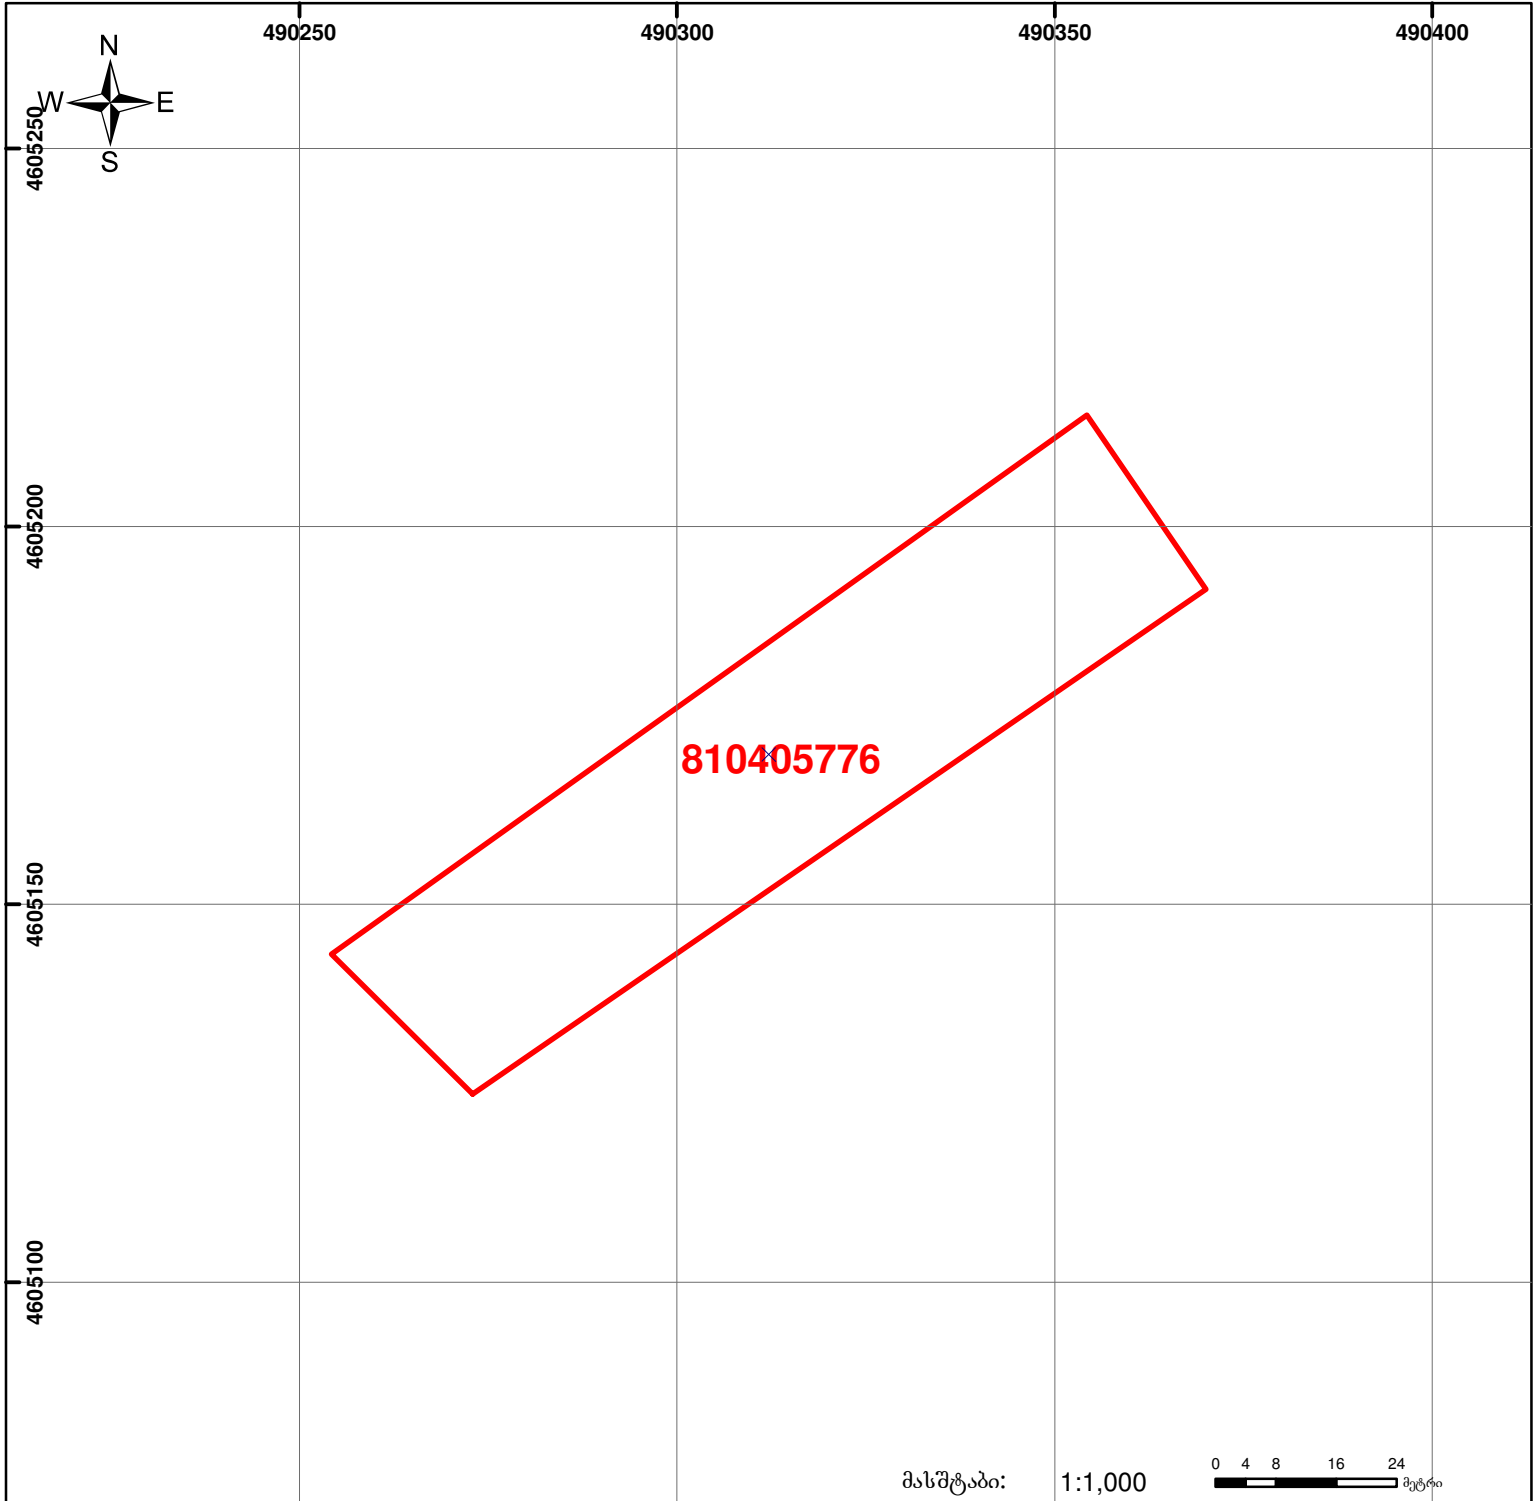

საქართველოს იუსტიციის სამინისტრო
საჯარო რეგისტრის ეროვნული სააგენტო
საკადასტრო გეგმა

მიწის ნაკვეთის საკადასტრო კოდი: 81 04 05 776
 განცხადების რეგისტრაციის ნომერი: 882012022305
 მიწის ნაკვეთის ფართობი: 3240 კვ.მ.
 დანიშნულება: სასოფლო-სამეურნეო
 მომზადების თარიღი: 20.01.12

	შენიშვნა-ნაგებობა, პირობითი ნომერი/სართულიანობა		ვადგებულება		საზობრივი ნაგებობა
	მიწის ნაკვეთის საკადასტრო საზღვარი		მშენებარე ნაგებობა		

მასშტაბი: 1:1,000
 0 4 8 16 24 მეტრი
 00'0" 0.00
 UTM (საერთაშორისო) სისტემის კოორდ.