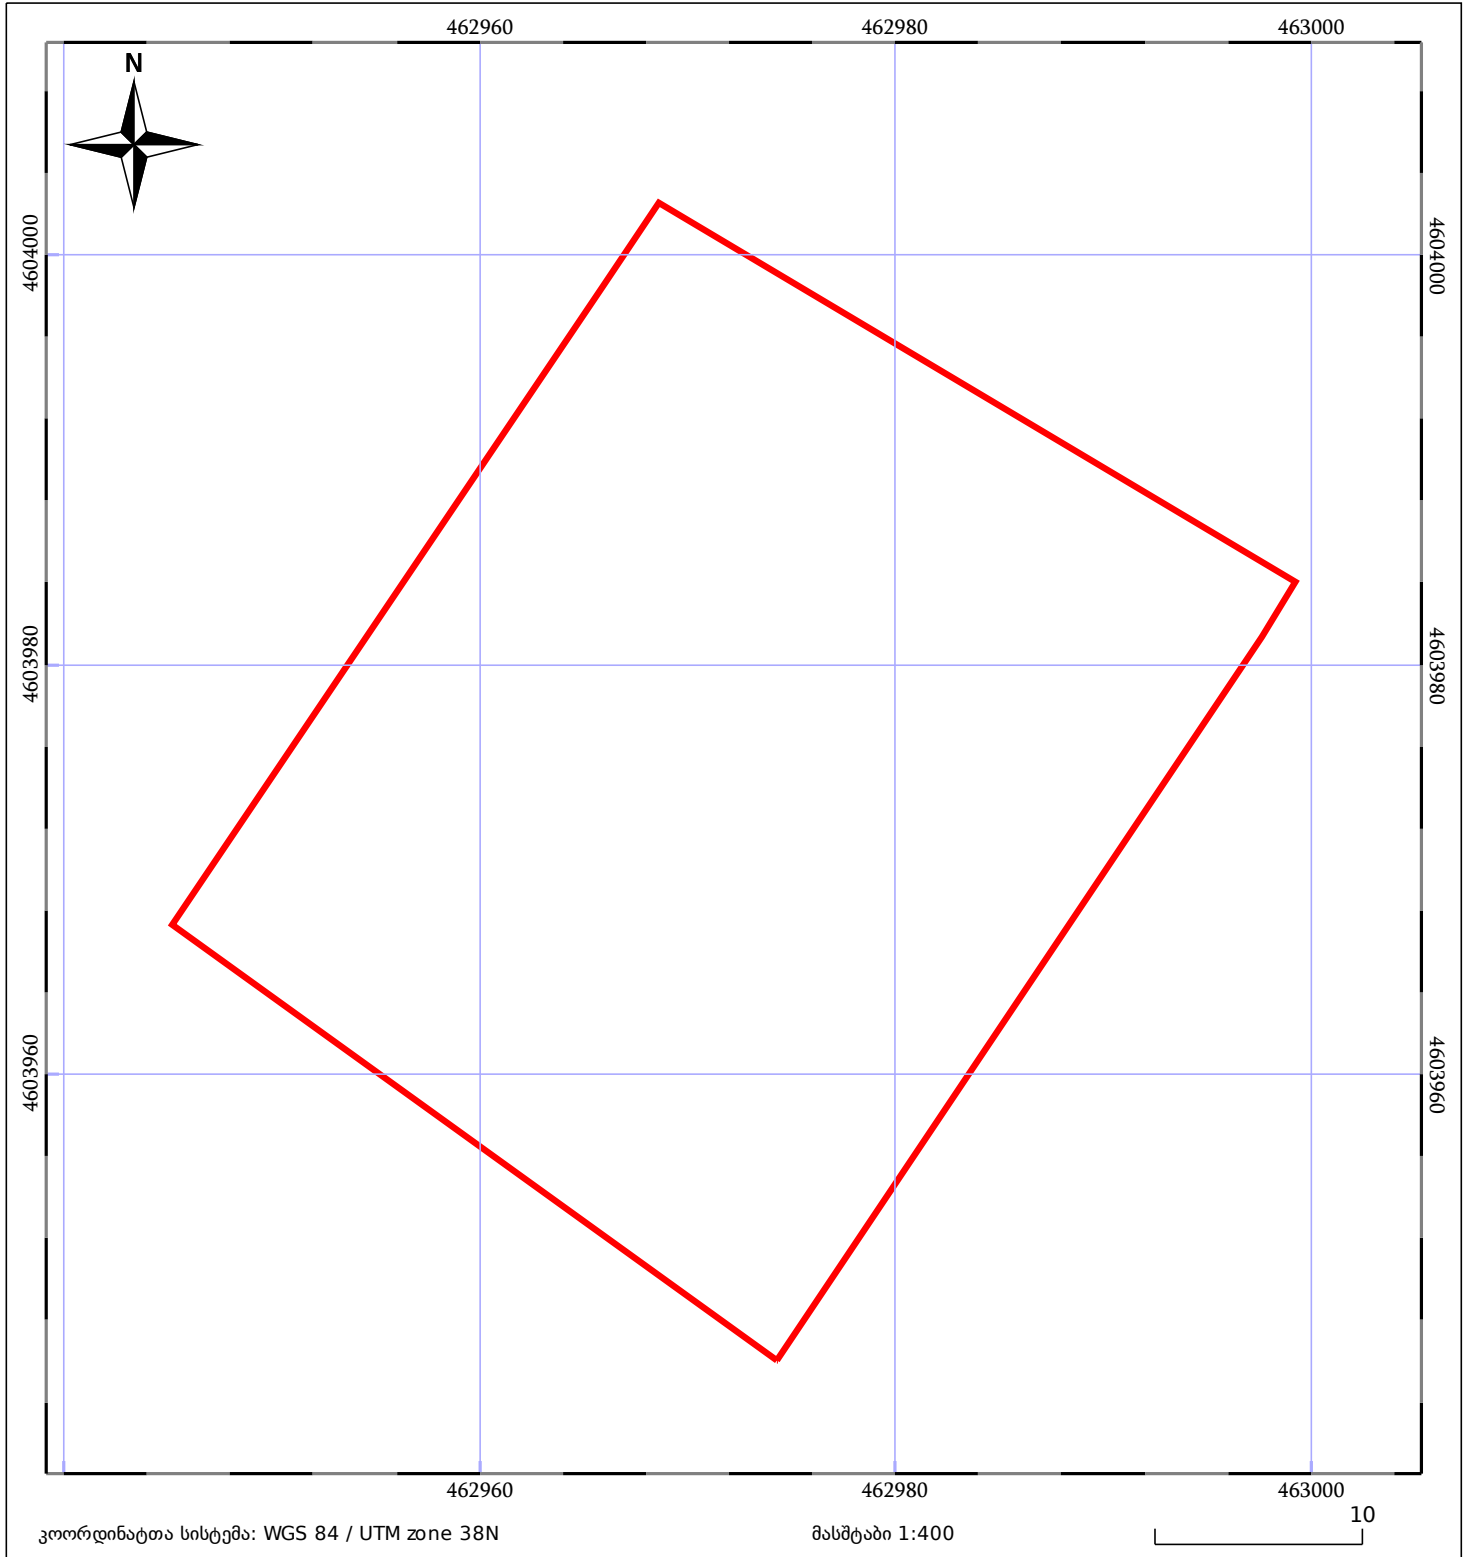

საკადასტრო გეგმა

საჯარო რეესტრის ეროვნული
სააგენტო

საკადასტრო კოდი: **84.03.32.006.604**

ნაკვეთის დანიშნულება:

სასოფლო-სამეურნეო

განცხადების ნომერი: **882021392054**

ფართობი:

1576 კვ.მ (WGS 84 / UTM zone 38N)

მომზადების თარიღი: **21/06/2021**

05/25 მშენებარე ნაგებობა	05/25 მენობა/ნაგებობა	ტყის ფონდი
ნაკვეთის საკადასტრო საზღვარი	ხაზობრივი ნაგებობა	ვალდებულება