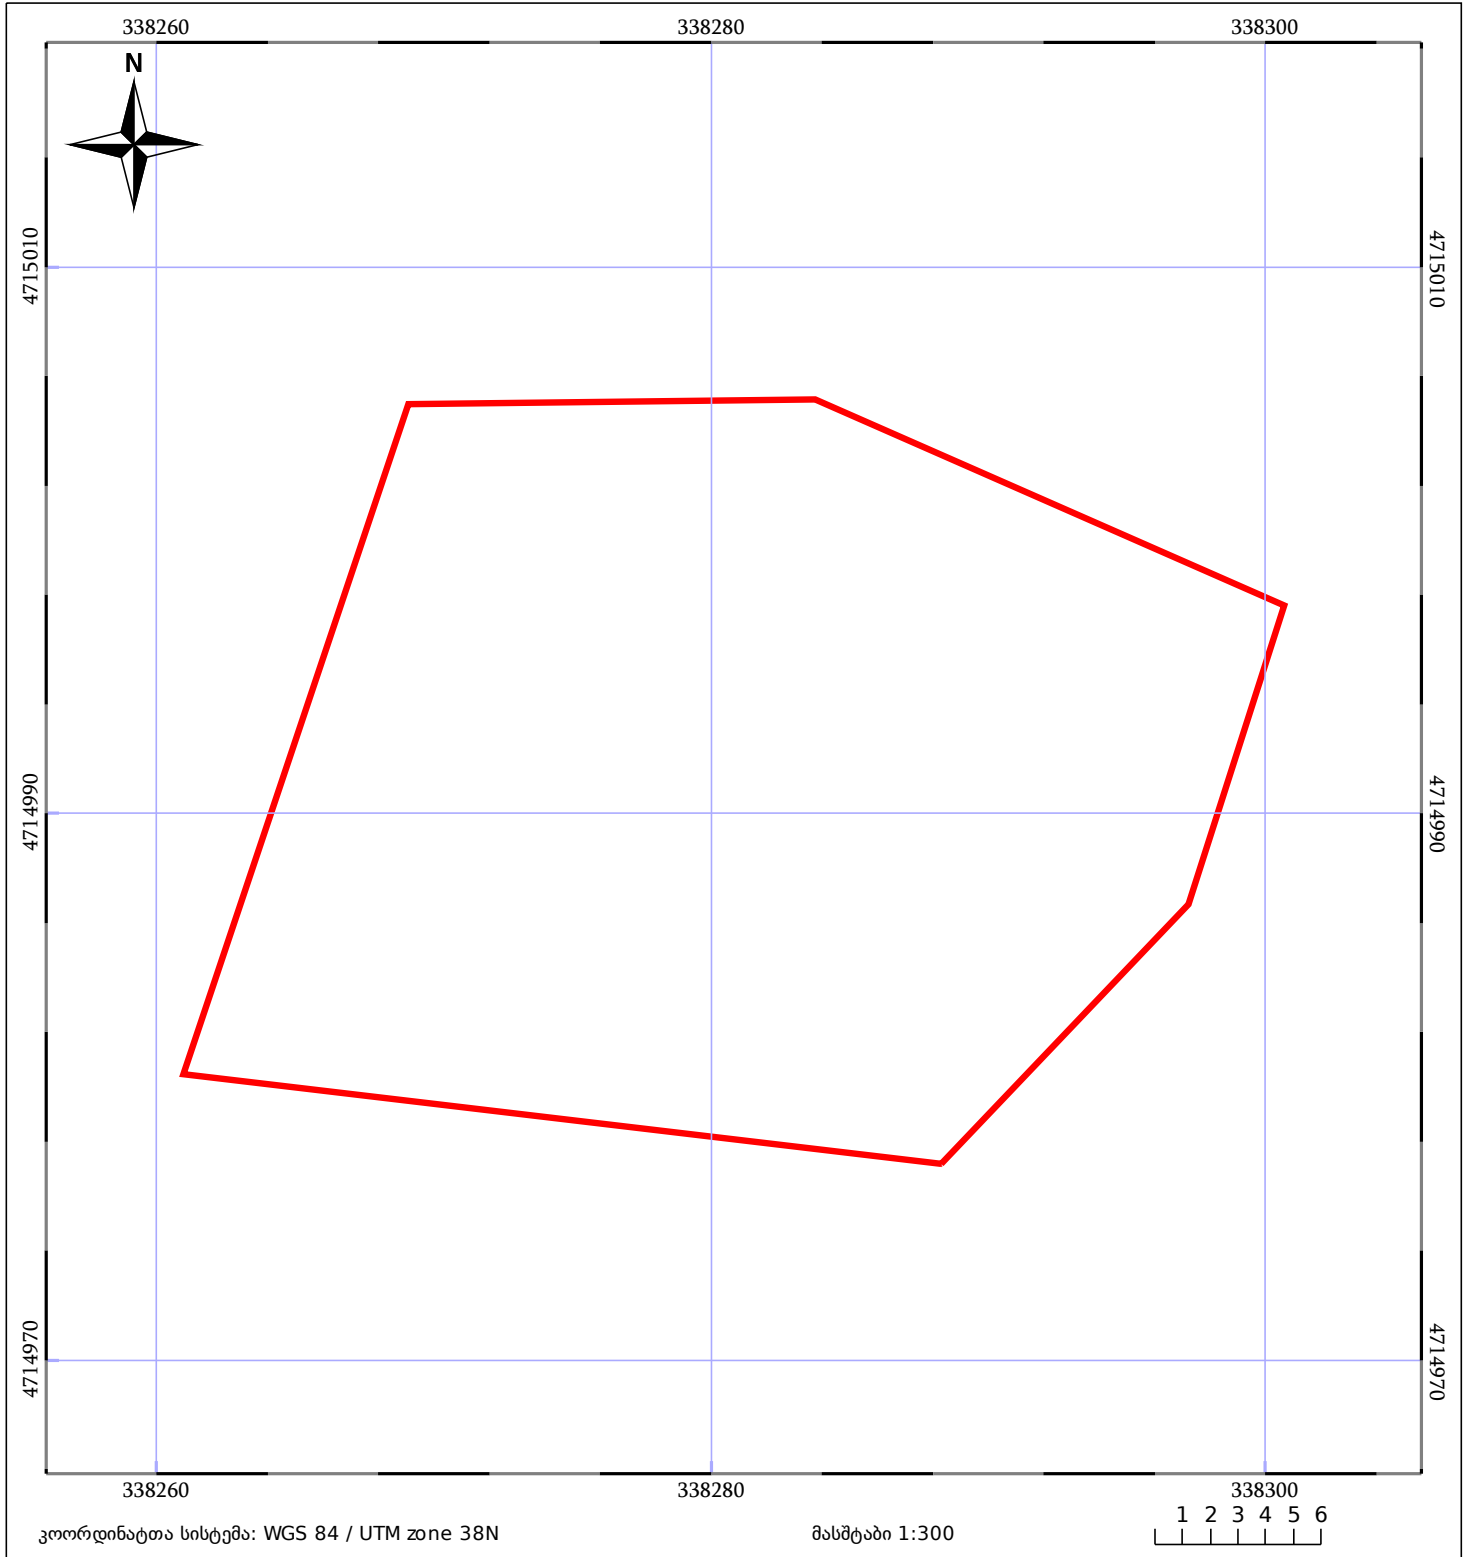

საკადასტრო გეგმა

საჯარო რეესტრის ეროვნული
სააგენტო

საკადასტრო კოდი: **86.16.29.001.010**

ნაკვეთის დანიშნულება:

სასოფლო-სამეურნეო(სახნავი)

განცხადების ნომერი: **882020482206**

ფართობი:

807 კვ.მ (WGS 84 / UTM zone 38N)

მომზადების თარიღი: **20/01/2021**

05/25 მშენებარე ნაგებობა	ნაკვეთის საკადასტრო საზღვარი	05/25 შენობა/ნაგებობა
საზოგადოებრივი ნაგებობა	ტყის ფონდი	ვალდებულება