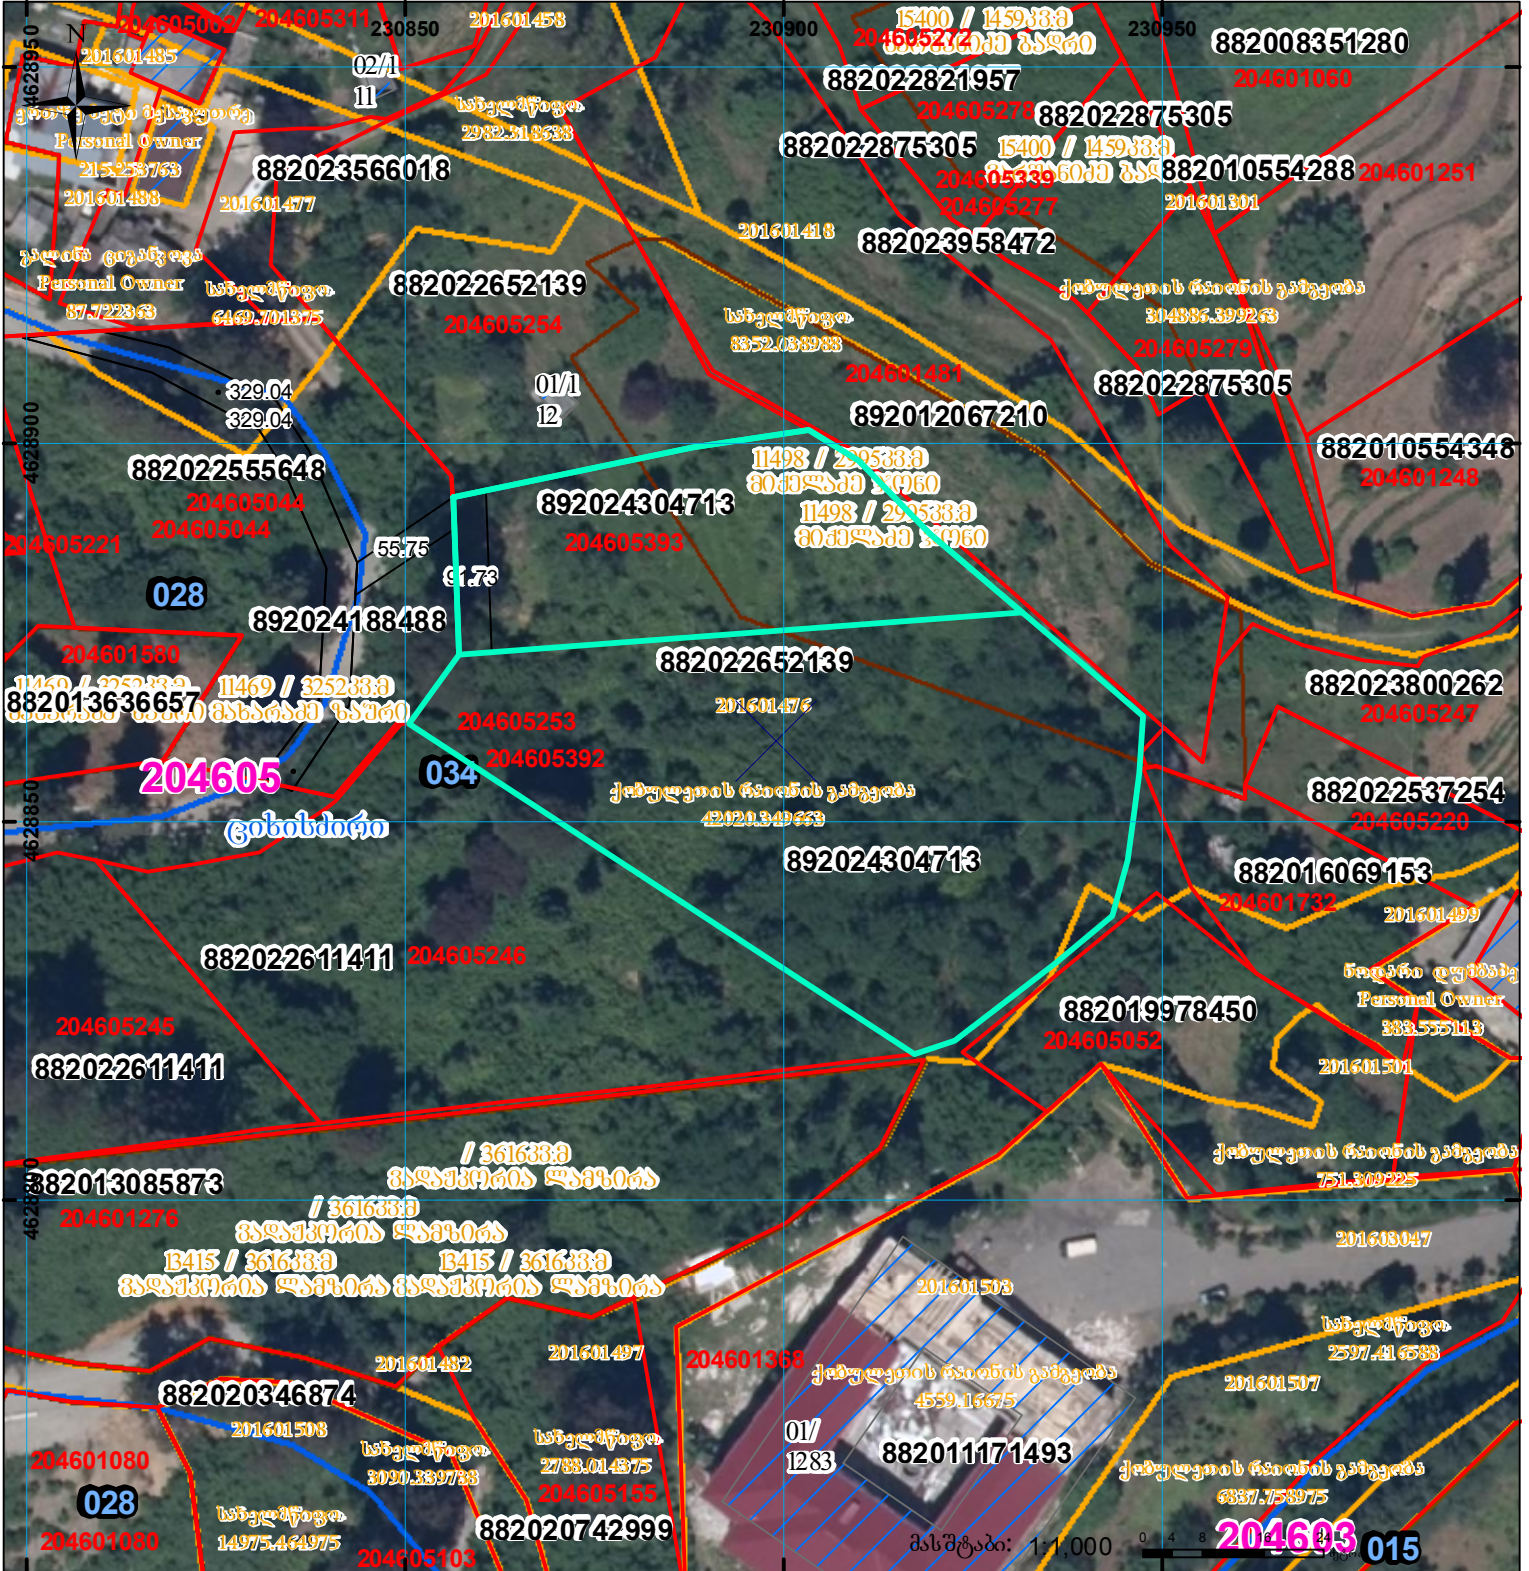

ელ.პერსონა ბანსხვავდება ქალაქის პერსონის სერვიტუტის ფართობით

მიწის ნაკვეთის საკადასტრო კოდი: 204605393
 ბანსხვავების რეგისტრაციის ნომერი: 892024304713
 მიწის ნაკვეთის ფართობი: 1500 კვ.მ.
 დანიშნულება: 02.09.24
 მომზადების თარიღი:

შენობა-ნაგებობა, პირობითი ნომერი/სართულიანობა	კალდებულება	სარეგისტრაციოდ წარმოდგენილი ნაკვეთი
მიწის ნაკვეთის საკადასტრო საზღვარი	მშენებარე ნაკვეთი	საზოგადოებრივი ნაკვეთი

UTM (საერთაშორისო) სისტემის კოორდ.