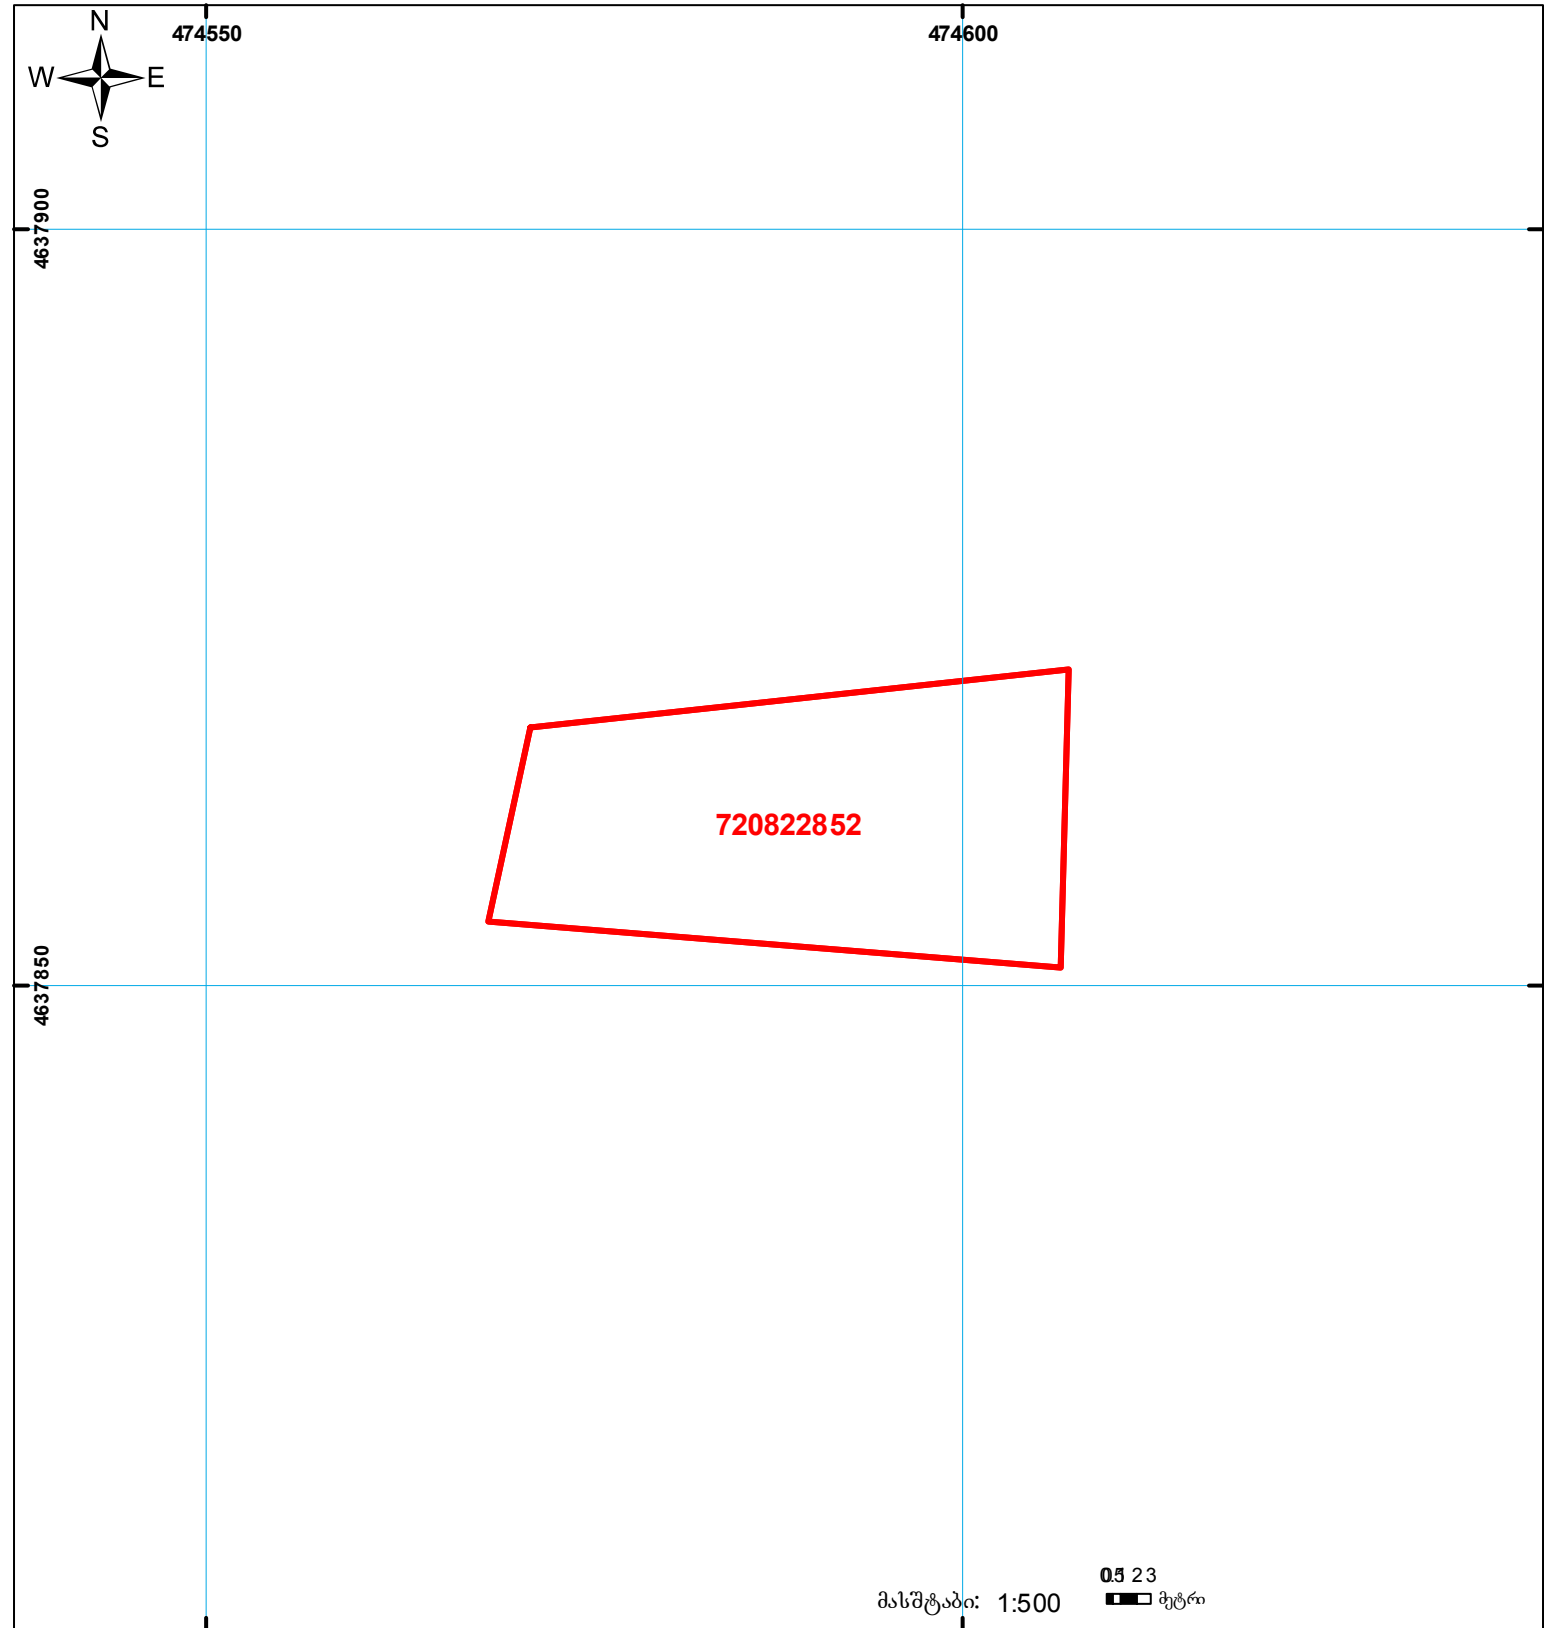

საქართველოს იუსტიციის სამინისტრო
საჯარო რეგისტრის ეროვნული სააგენტო
საკადასტრო ბუბმა

საჯარო რეგისტრის
ეროვნული სააგენტო

მიწის ნაკვეთის საკადასტრო კოდი: 72 08 22 852
 განცხადების რეგისტრაციის ნომერი: 882013595848
 მიწის ნაკვეთის ფართობი: 600 კვ.მ.
 დანიშნულება: სასოფლო-სამეურნეო
 კატეგორია
 მომხსენებლის თარიღი: 05.12.2013

	შენიშნული ნაკვეთის საკადასტრო საზღვარი		ვალდებულება		საზობრივი ნაკვეთი
	მიწის ნაკვეთის საკადასტრო საზღვარი		შენიშნული ნაკვეთი		საზობრივი ნაკვეთი

00'0" 0.00
UTM (საერთაშორისო სისტემის კოორდ.)