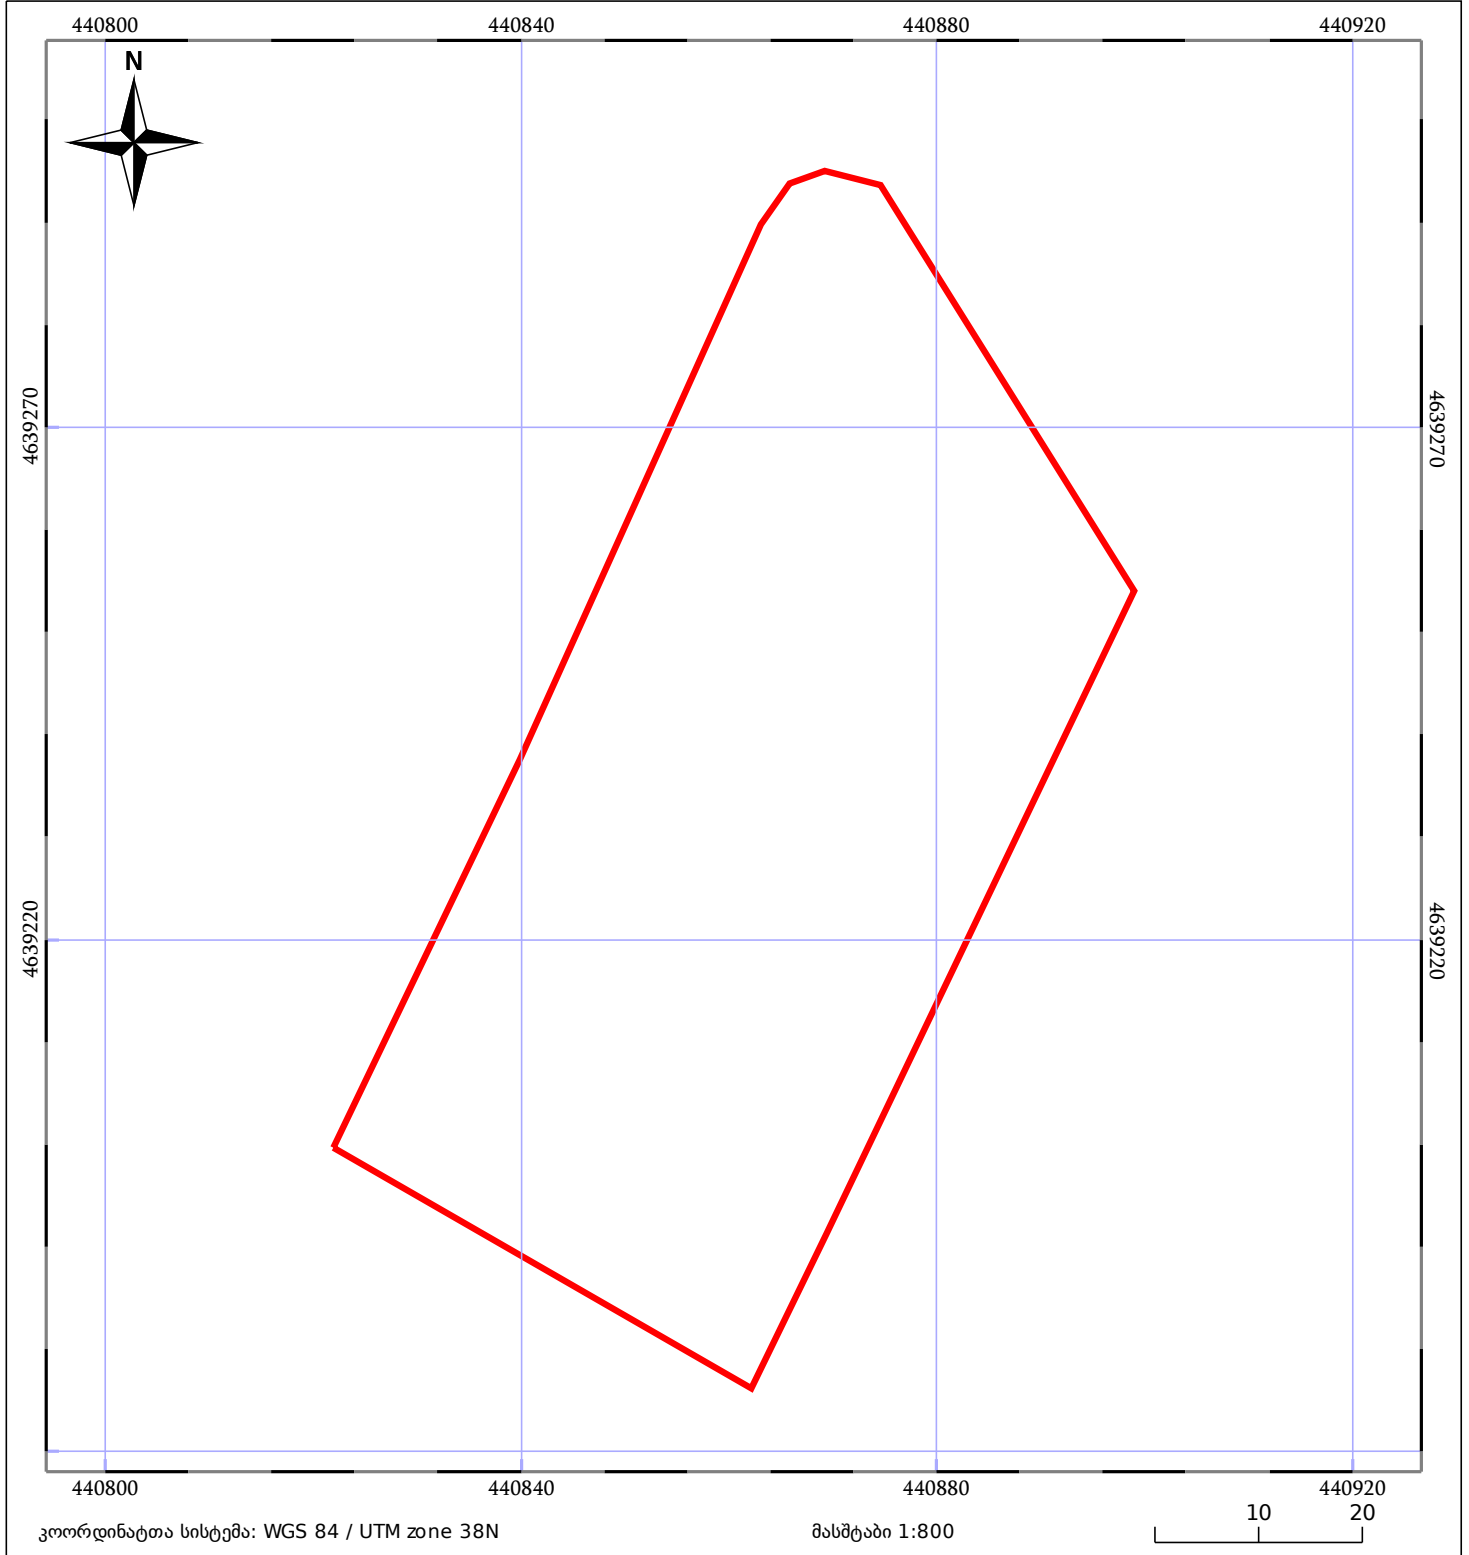

საკადასტრო გეგმა

საჯარო რეესტრის ეროვნული
სააგენტო

საკადასტრო კოდი: **67.16.34.324**

ნაკვეთის დანიშნულება:

სასოფლო-სამეურნეო(სახნავი)

განცხადების ნომერი: **882023492029**

ფართობი:

4621 კვ.მ (WGS 84 / UTM zone 38N)

მომზადების თარიღი: **31/05/2023**

05/25 მშენებარე ნაგებობა	ნაკვეთის საკადასტრო საზღვარი	05/25 შენობა/ნაგებობა
საზღვრული ნაგებობა	ტყის ფონდი	ვალდებულება